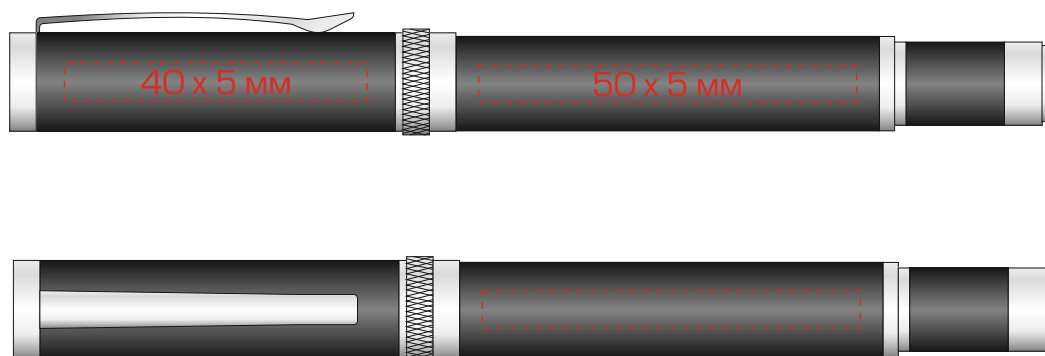

Артикул 31320.27

тампопечать

Шильд спектр не более 150x30м

CERRUTI 1881

Шильд спектр
65x35мм

CERRUTI 1881

Шильд спектр
60x35мм