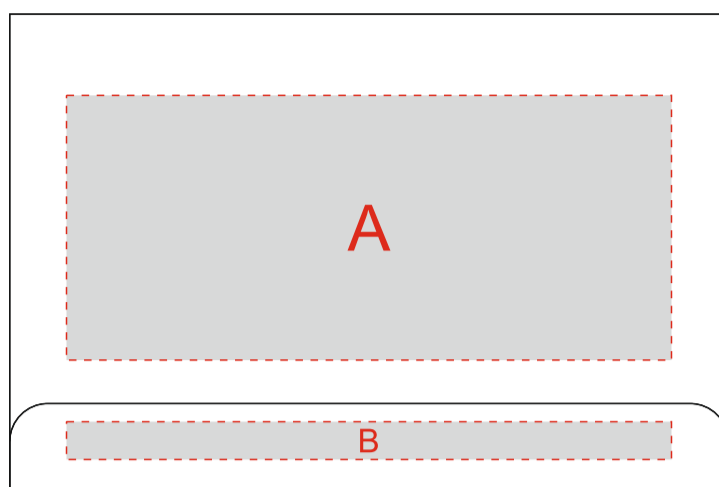

Нанесение возможно с обеих сторон

A	Вид нанесения	Макс площадь (Ш*В)
	Тампопечать	50x35мм
B	Вид нанесения	Макс площадь (Ш*В)
	Гравировка	80x5мм