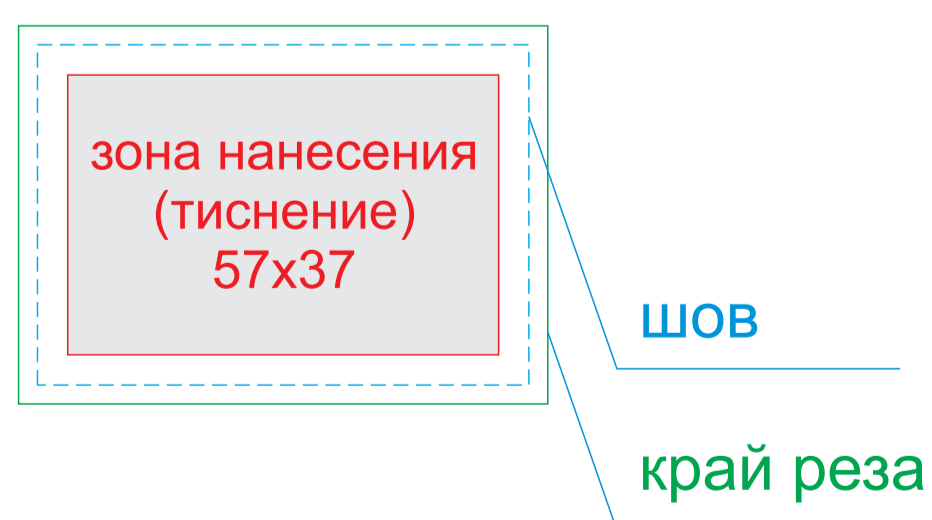

Арт. 73195

ОФОРМЛЕНИЕ ПАТЧА:

ПАТЧ КРУГЛЫЙ

ПАТЧ ПРЯМОУГОЛЬНЫЙ

	Вид нанесения	Макс площадь (Ш*В)
A	Патч Круглый	47x47мм
	Патч Прямоугольный	57x37мм