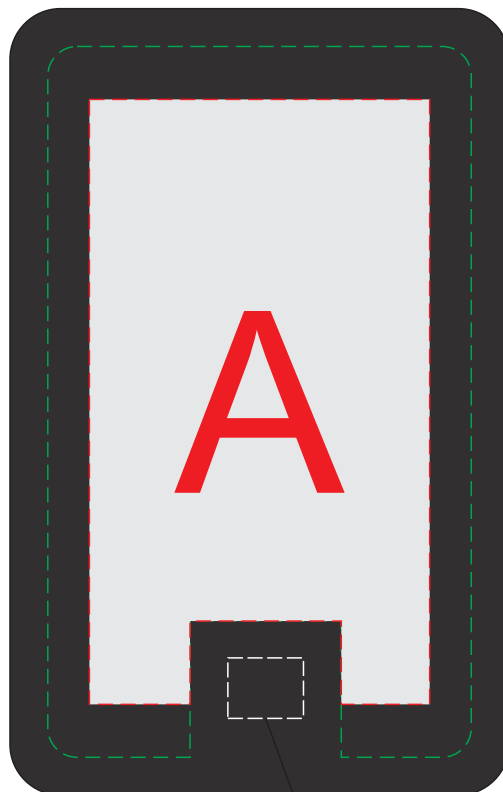

сторона 1

сторона 2

световой дисплей

	Вид нанесения	Макс площадь (Ш*В)
	Тампопечать	45x50мм
	Цифровая печать на белой основе	56x94мм
Гравировка	53x93мм	