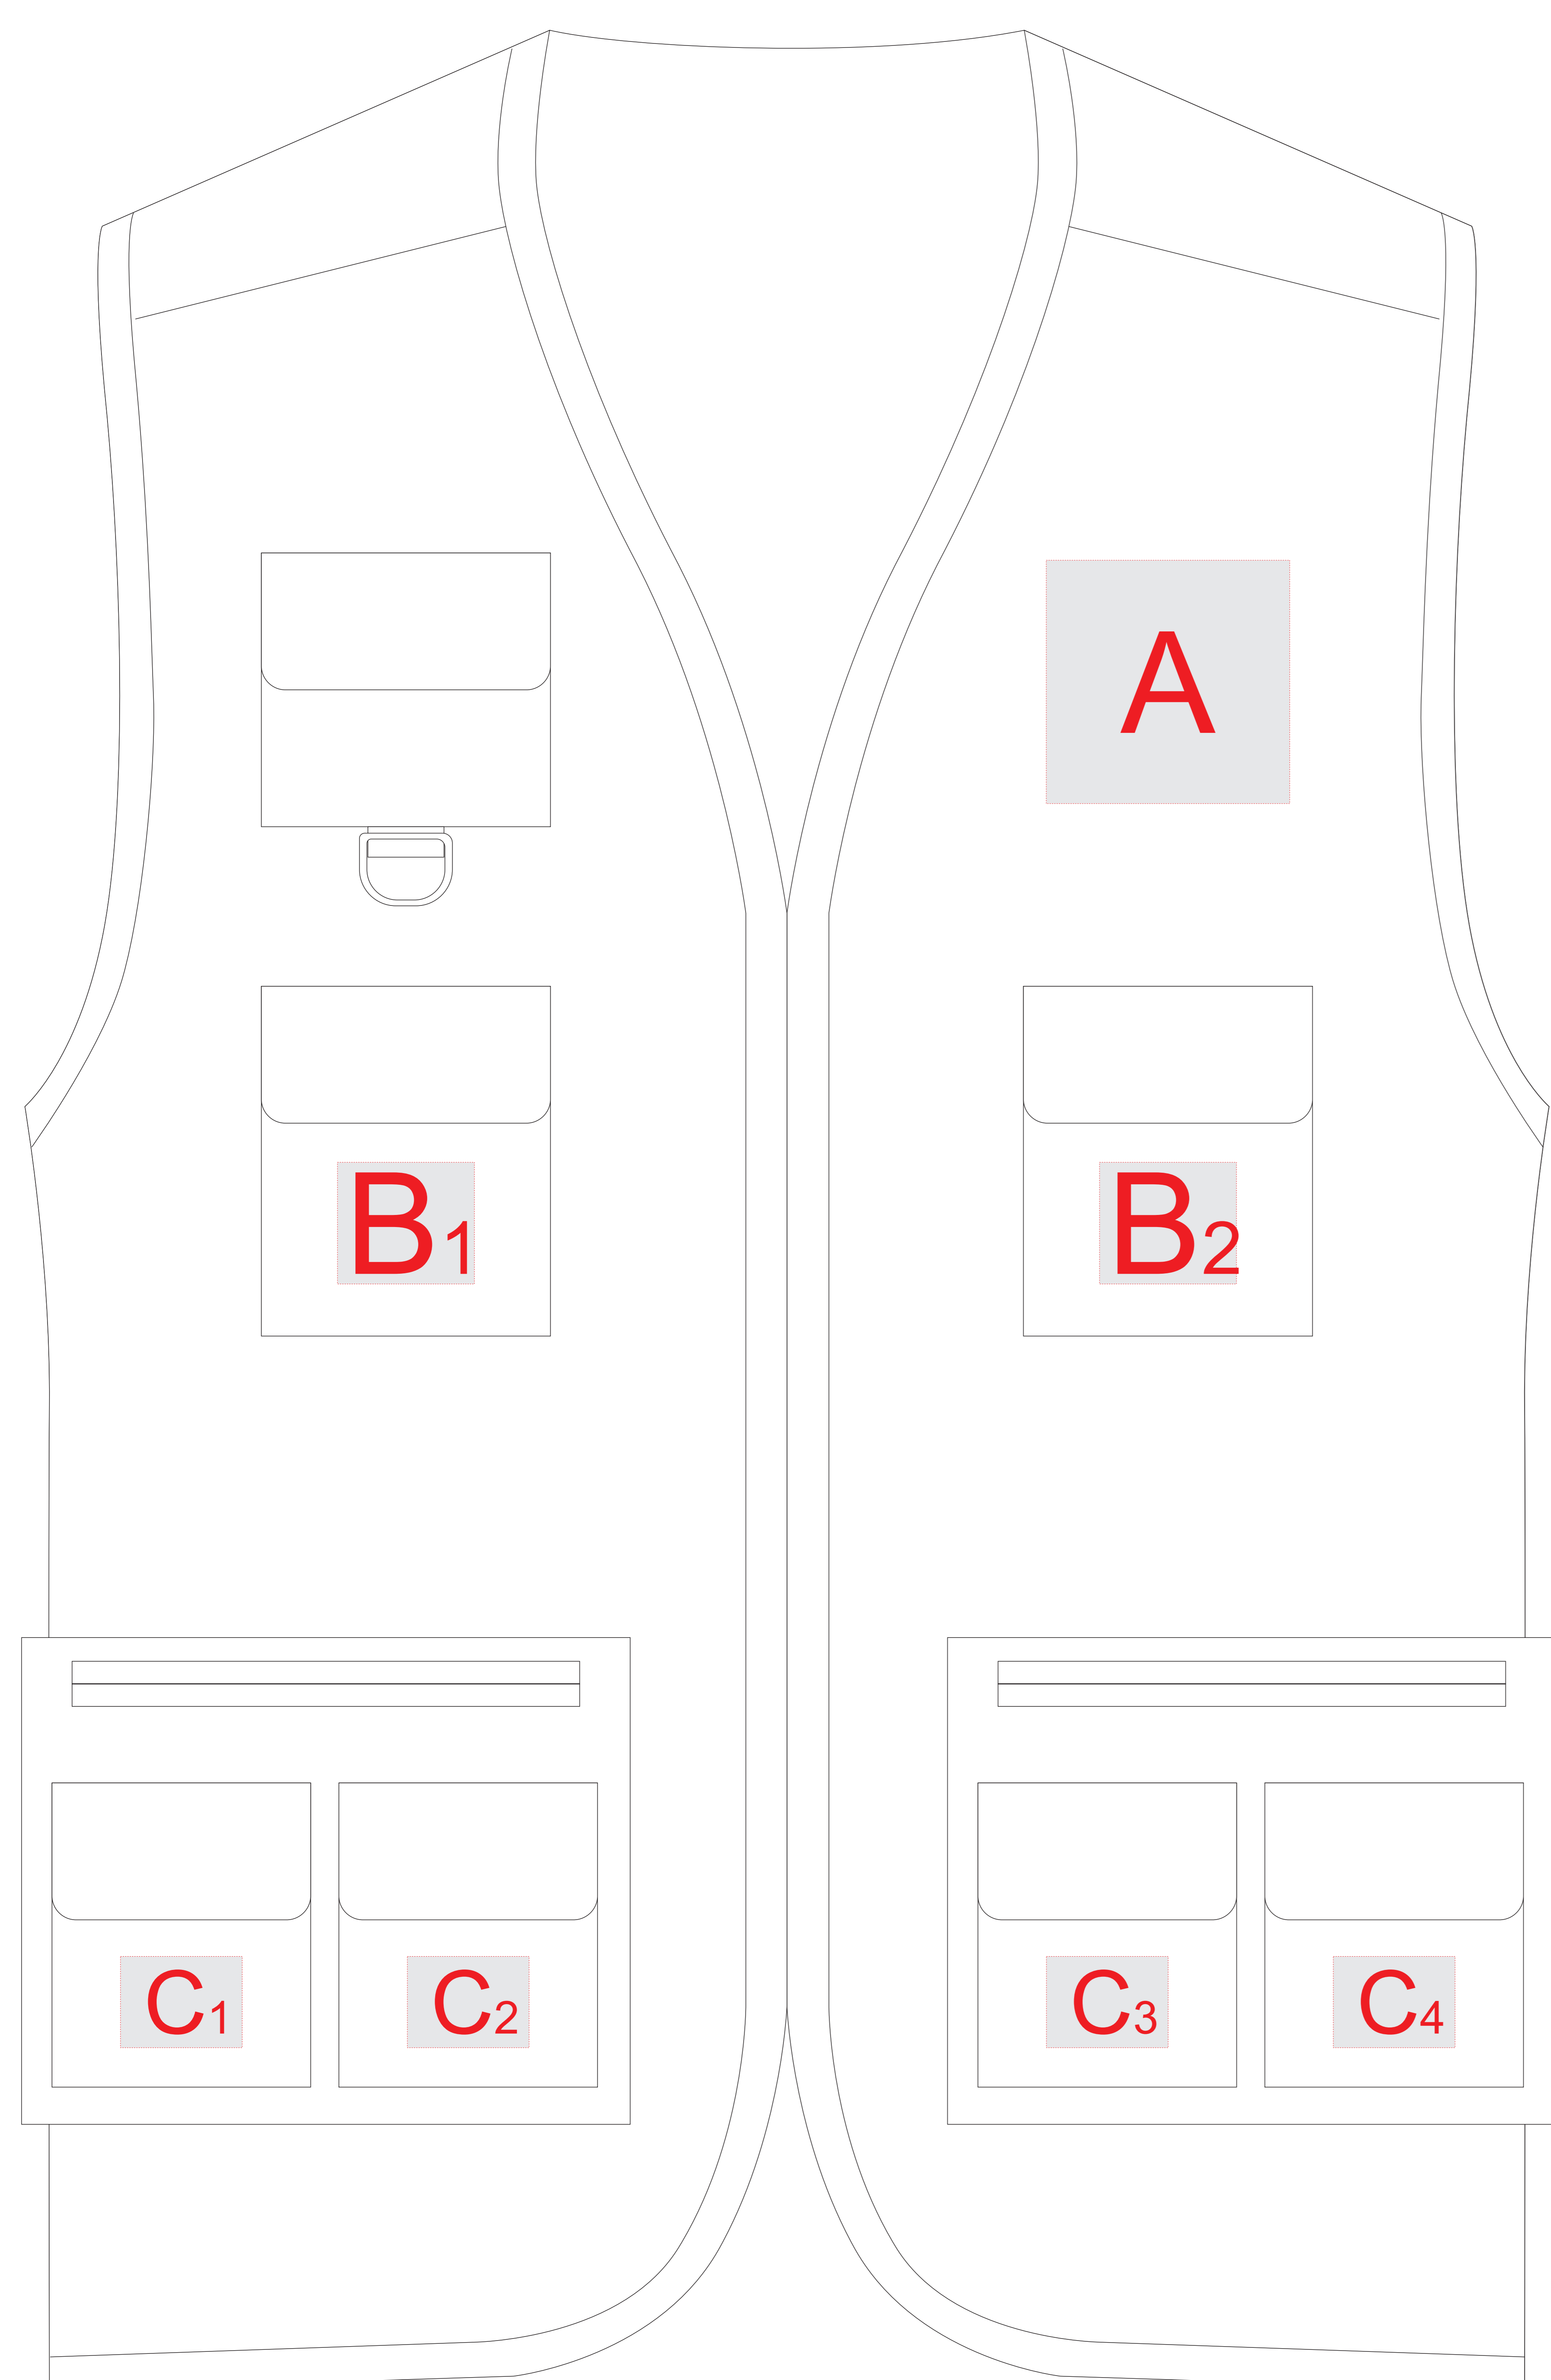

# Арт. 9111СС

лицо

оборот

<b>A</b>	Вид нанесения	Макс площадь (Ш*В)
	Термотрансфер	80x80мм
	Вышивка	80x80мм
	Шеврон	80x80мм

<b>C</b>	Вид нанесения	Макс площадь (Ш*В)
	Термотрансфер	40x30мм

<b>B</b>	Вид нанесения	Макс площадь (Ш*В)
	Термотрансфер	45x40мм

<b>D</b>	Вид нанесения	Макс площадь (Ш*В)
	Термотрансфер	80x60мм

<b>E</b>	Вид нанесения	Макс площадь (Ш*В)
	Термотрансфер	300x300мм
	Вышивка	250x230мм
	Шеврон	250x230мм

масштаб 1:2