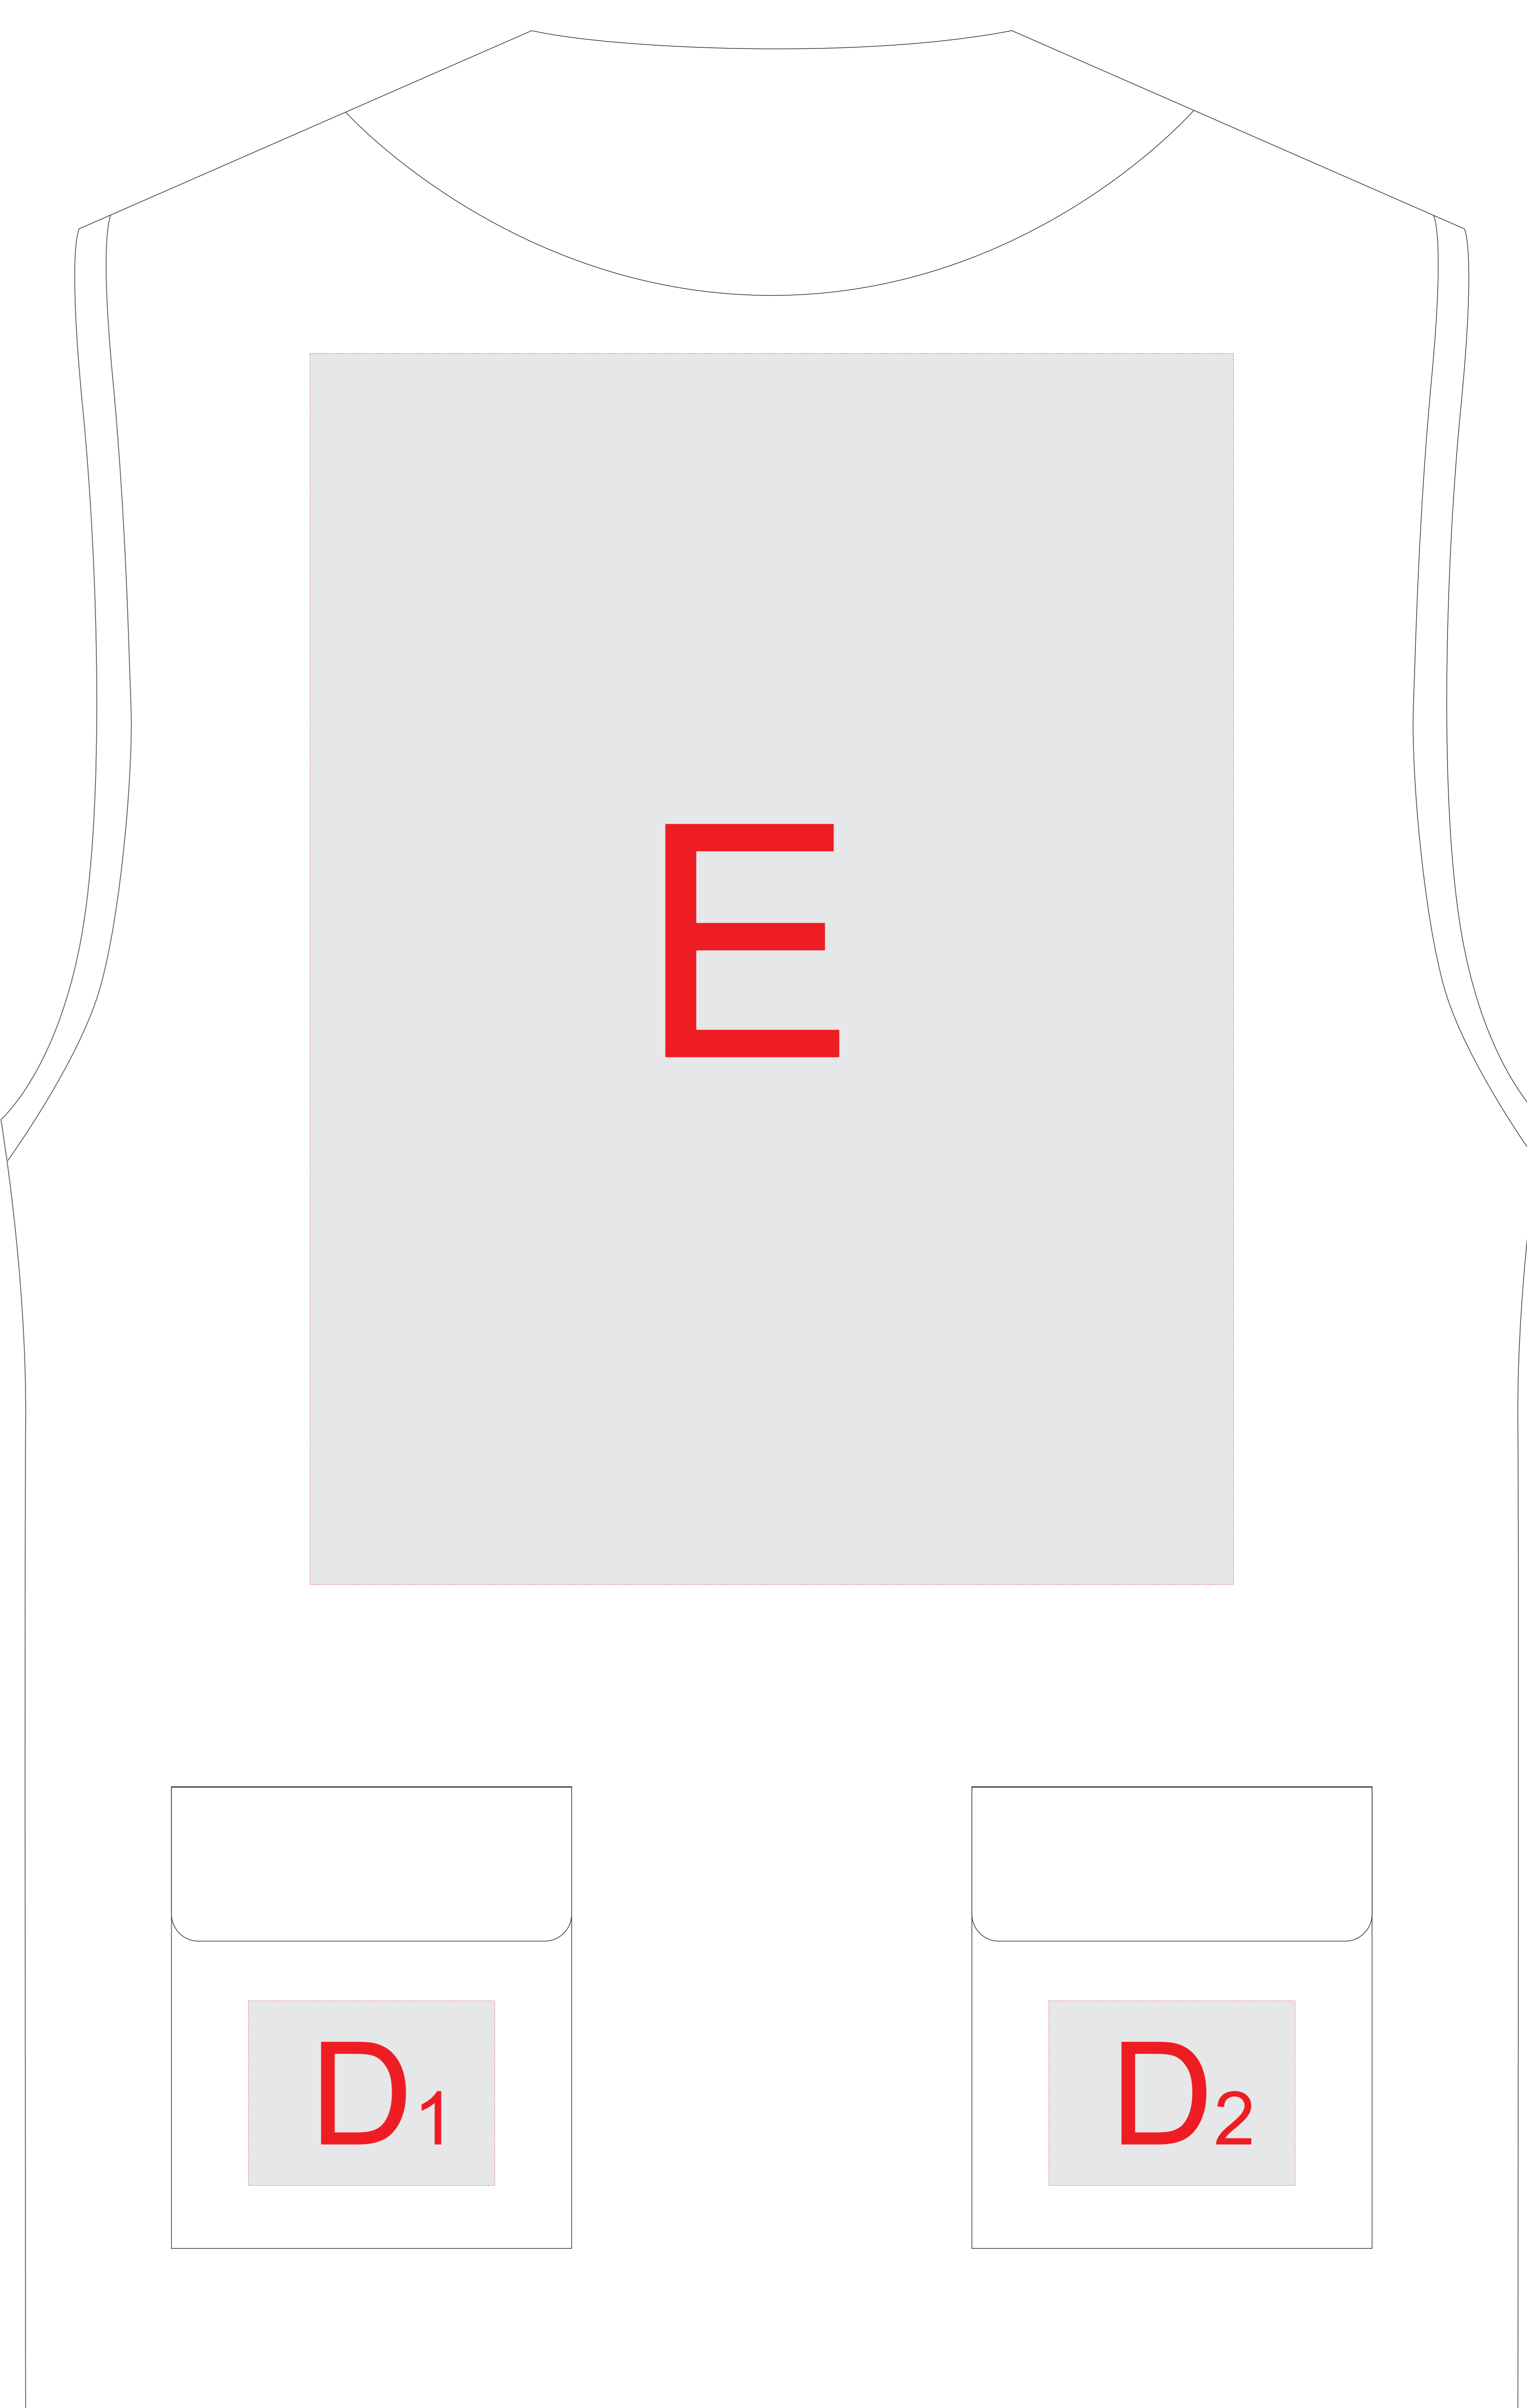

# Арт. 9111СС

лицо

оборот

<b>A</b>	Вид нанесения	Макс площадь (Ш*В)
	Термотрансфер	80x80мм
	Вышивка	80x80мм
	Шеврон	80x80мм

<b>C</b>	Вид нанесения	Макс площадь (Ш*В)
	Термотрансфер	40x30мм

<b>B</b>	Вид нанесения	Макс площадь (Ш*В)
	Термотрансфер	45x40мм

<b>D</b>	Вид нанесения	Макс площадь (Ш*В)
	Термотрансфер	80x60мм

<b>E</b>	Вид нанесения	Макс площадь (Ш*В)
	Термотрансфер	300x300мм
	Вышивка	250x230мм
	Шеврон	250x230мм

масштаб 1:2