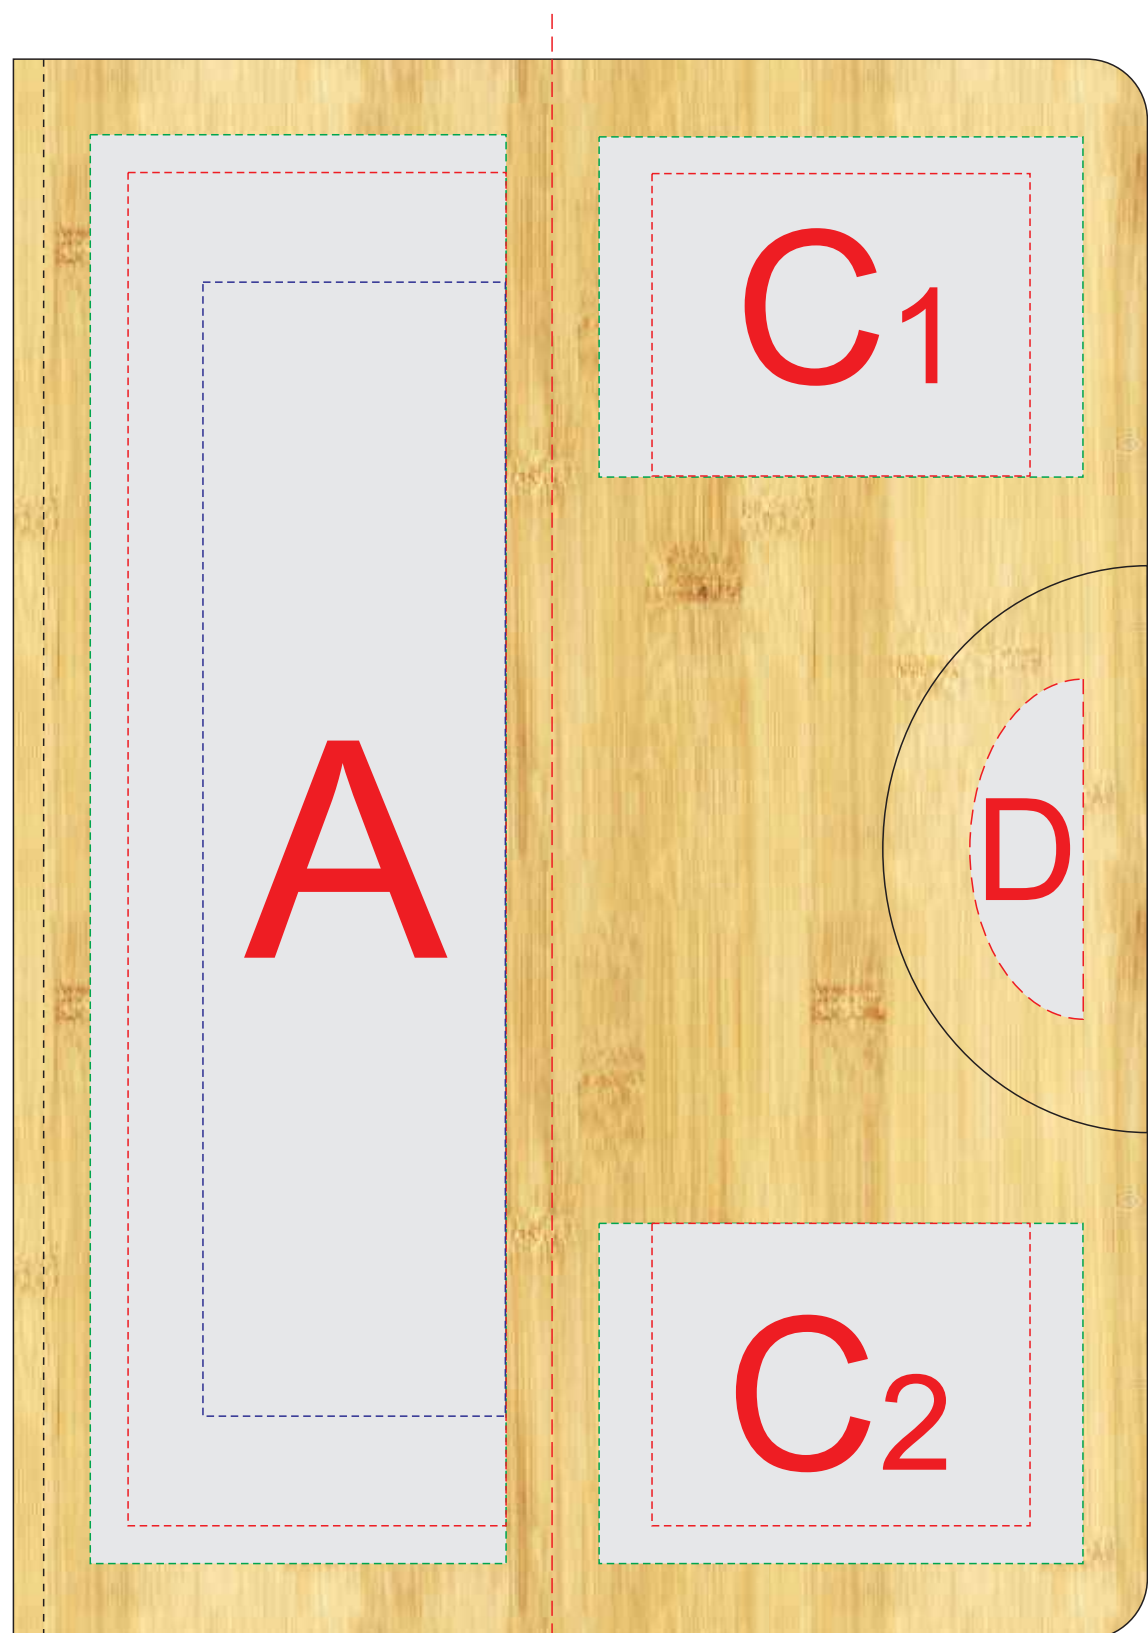

лицо

оборот

линия сгиба

Внимание! В связи с особенностями структуры поверхности при печати возможна непропечатка

А	Вид нанесения	Макс площадь (Ш*В)
	Тампопечать	45x45мм
	Трафаретная печать 1+0	40x150мм
	Уф печать	55x189мм

С	Вид нанесения	Макс площадь (Ш*В)
	Тампопечать	50x40мм
	Уф печать	64x45мм

В	Вид нанесения	Макс площадь (Ш*В)
	Тампопечать	45x45мм
	Трафаретная печать 1+0	100x150мм
	Уф печать	130x189мм

D	Вид нанесения	Макс площадь (Ш*В)
	Тампопечать	15x45мм