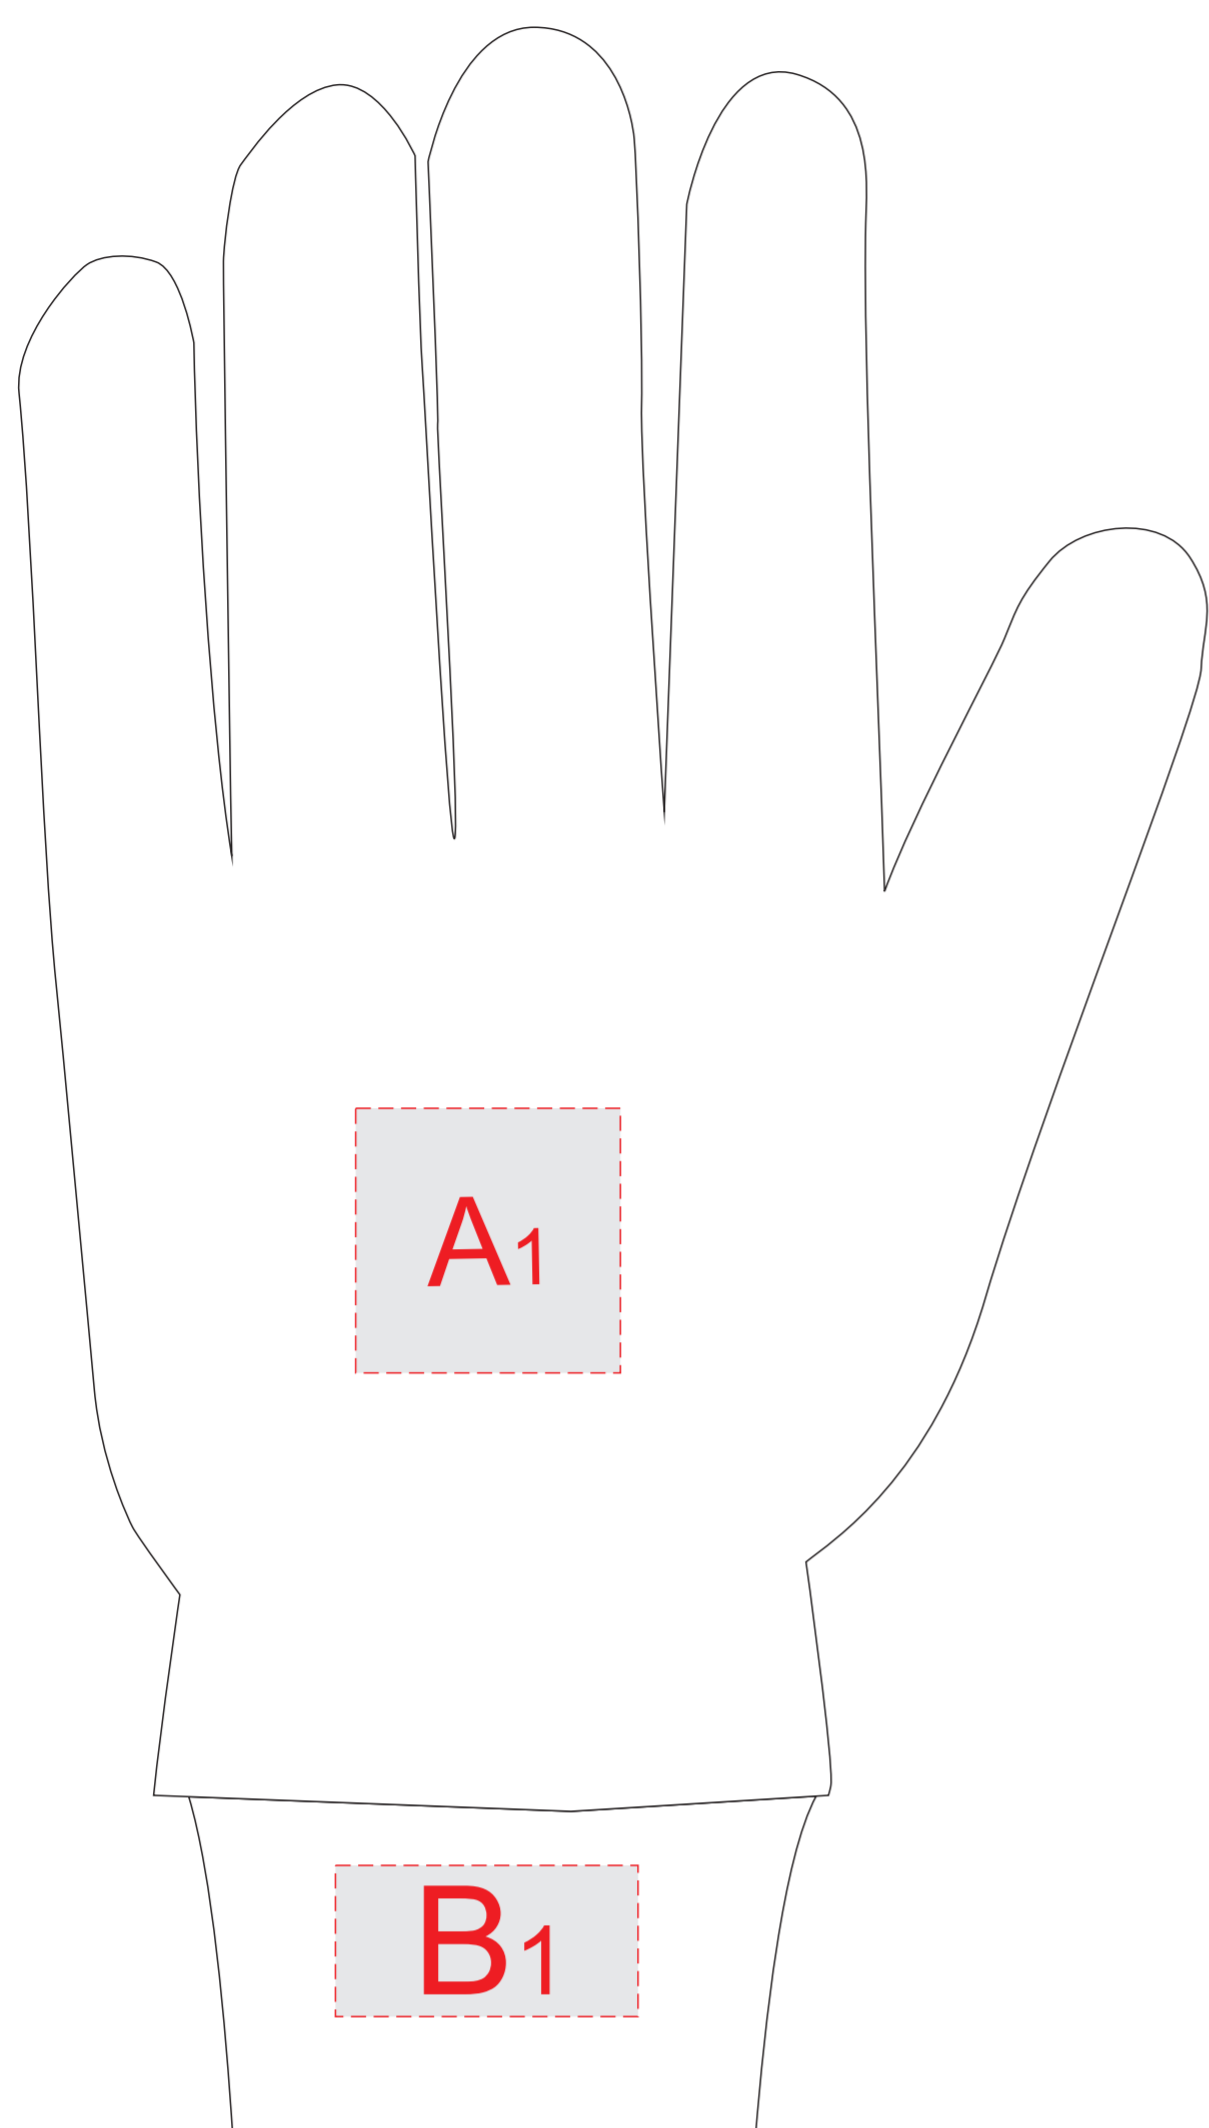

Арт. 8695499,8695447

левая перчатка

правая перчатка

| | | |
|----------|----------------|--------------------|
| A | Вид нанесения | Макс площадь (Ш*В) |
| | Термотрансфер | 35x35мм |
| B | Вид нанесения | Макс площадь (Ш*В) |
| | Шеврон вышитый | 40x20мм |