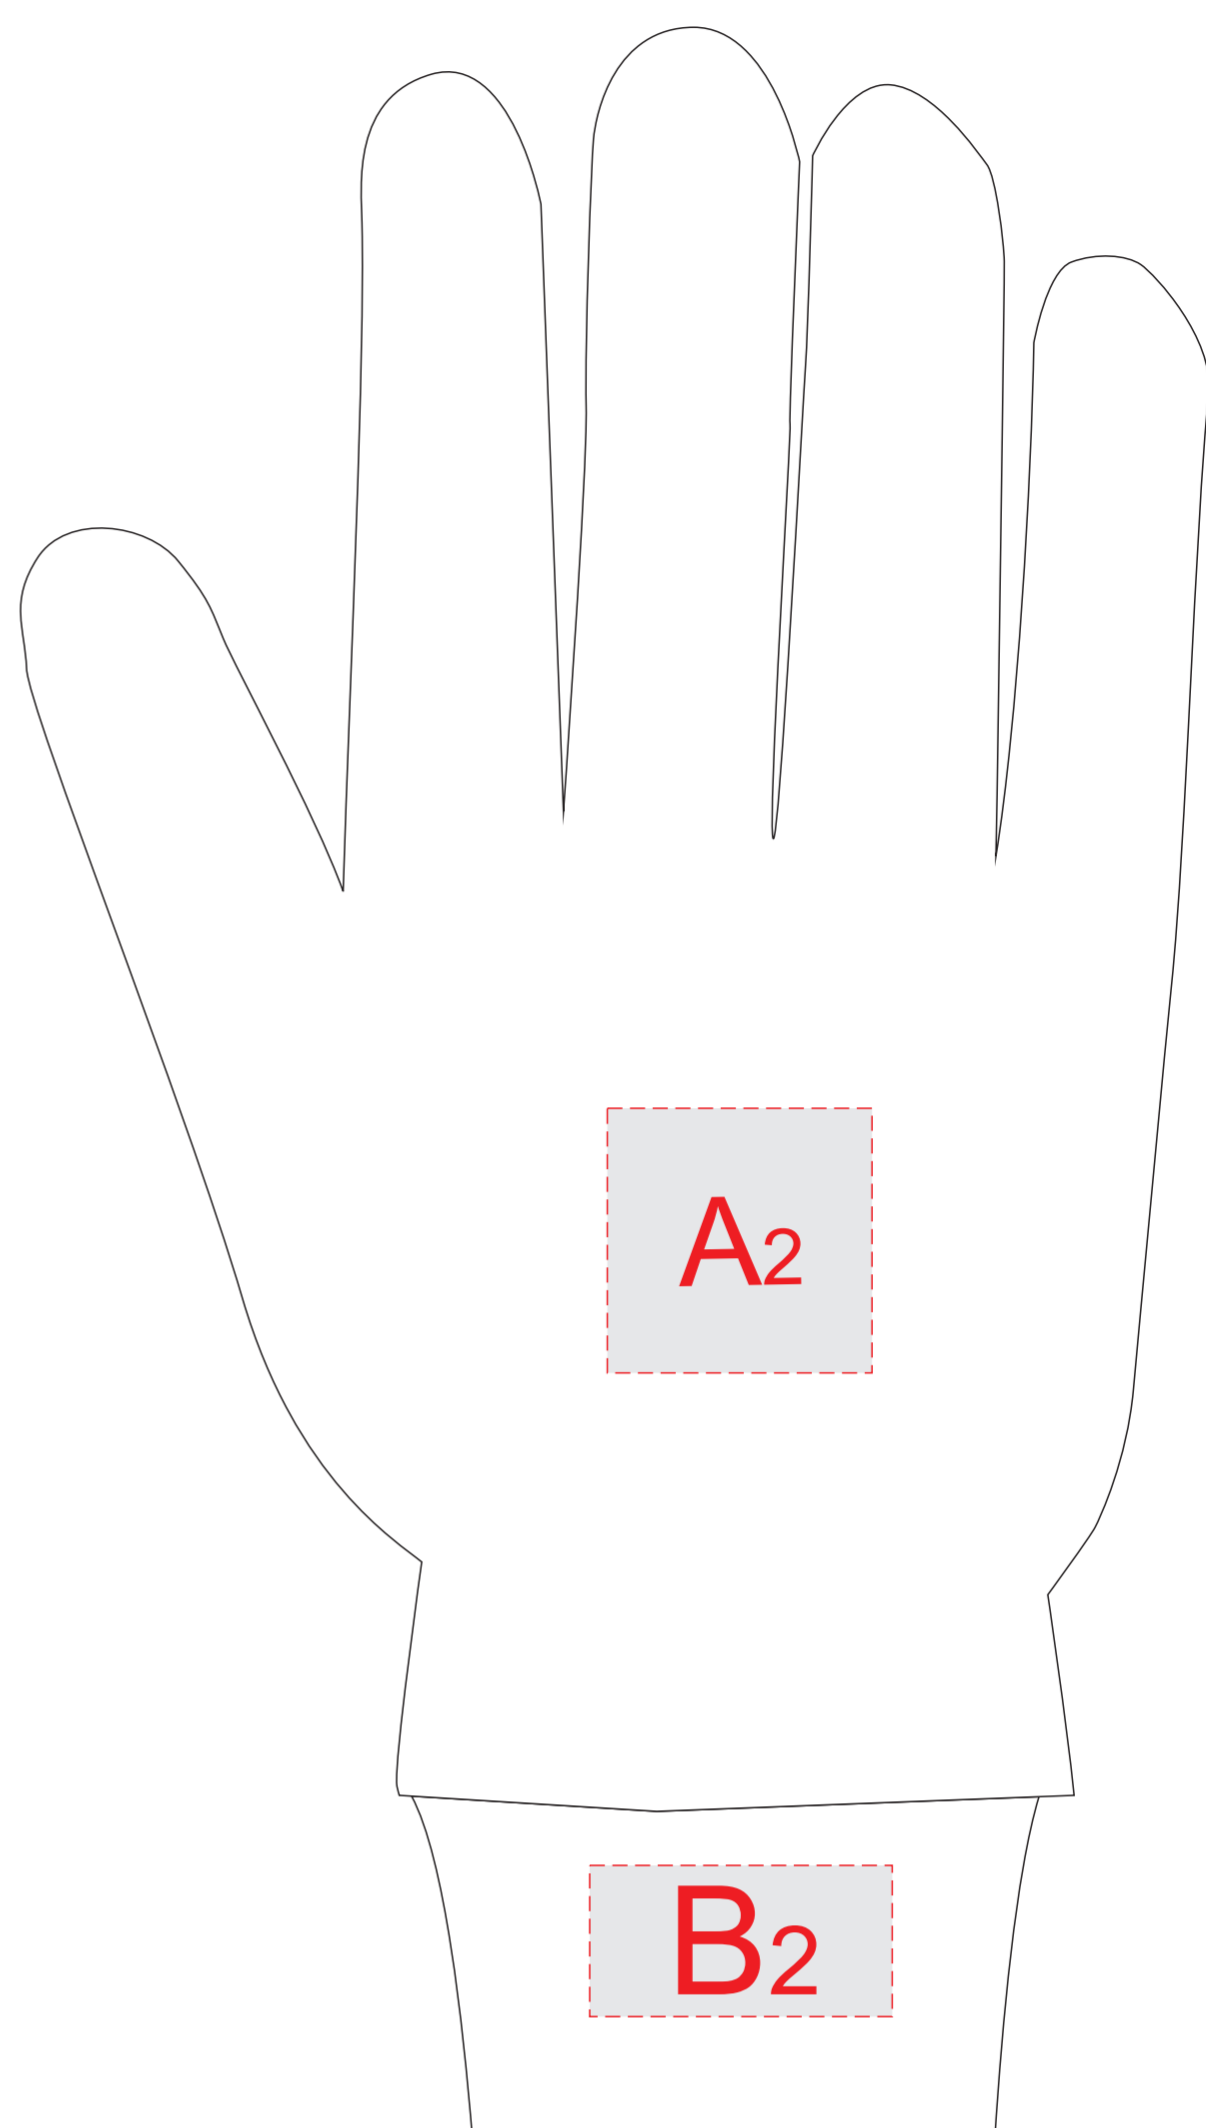

Арт. 8695499,8695447

левая перчатка

правая перчатка

| | | |
|----------|----------------|--------------------|
| A | Вид нанесения | Макс площадь (Ш*В) |
| | Термотрансфер | 35x35мм |
| B | Вид нанесения | Макс площадь (Ш*В) |
| | Шеврон вышитый | 40x20мм |