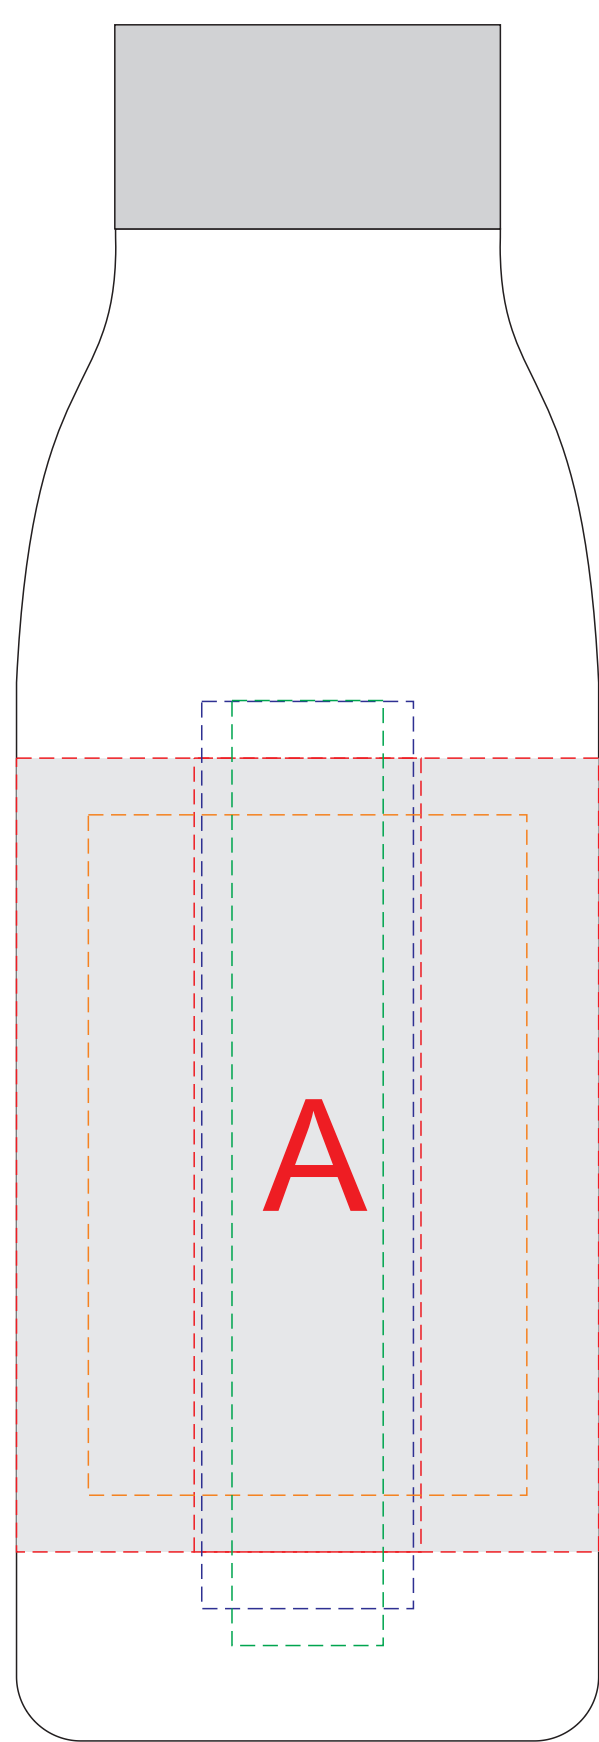

Крышка  
Вид сверху

**Внимание!**  
Круговая гравировка и трафаретная печать не стыкуются!

А	Вид нанесения	Макс площадь (Ш*В)
	Тампопечать	30x50мм
	Круговая трафаретная печать 1+0	220x105мм
	Гравировка (кроме 814220)	28x120мм
	Гравировка (для 814220)	28x100мм
	Гравировка XL (кроме 814220)	58x90мм
	Круговая гравировка (кроме 814220)	240x120мм
	Круговая гравировка (для 814220)	240x99мм
	Уф печать (кроме 814220)	20x125мм
	Уф печать круговая (кроме 814220)	241,8x125мм

В	Вид нанесения	Макс площадь (Ш*В)
	Гравировка	40x40мм
	Тампопечать	35x35мм