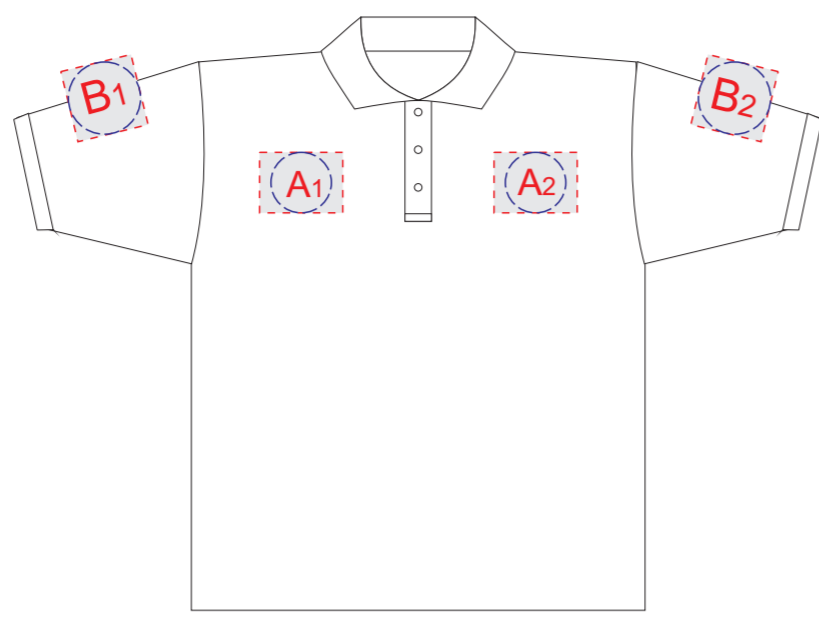

лицо

оборот

размер L

A	Вид нанесения	Макс площадь (Ш*В)
	Трафаретная печать	110x80мм
	Термотрансфер	110x80мм
	Текстильный принтер	110x80мм
	Вышивка	78x78мм

B	Вид нанесения	Макс площадь (Ш*В)
	Трафаретная печать	100x100мм
	Термотрансфер	100x100мм
	Вышивка	100x100мм

C	Вид нанесения	Макс площадь (Ш*В)
	Трафаретная печать	280x320мм
	Термотрансфер	280x300мм
	Текстильный принтер	300x400мм
	Вышивка	250x230мм