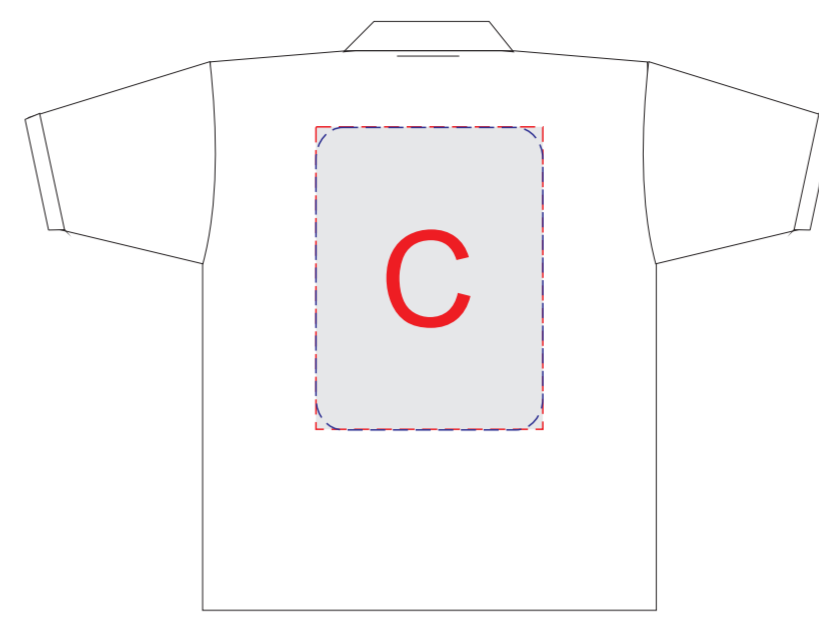

лицо

оборот

размер L

A	Вид нанесения	Макс площадь (Ш*В)
	Трафаретная печать	110x80мм
	Термотрансфер	110x80мм
	Текстильный принтер	110x80мм
	Вышивка	78x78мм

B	Вид нанесения	Макс площадь (Ш*В)
	Трафаретная печать	100x100мм
	Термотрансфер	100x100мм
	Вышивка	100x100мм

C	Вид нанесения	Макс площадь (Ш*В)
	Трафаретная печать	280x320мм
	Термотрансфер	280x300мм
	Текстильный принтер	300x400мм
	Вышивка	250x230мм