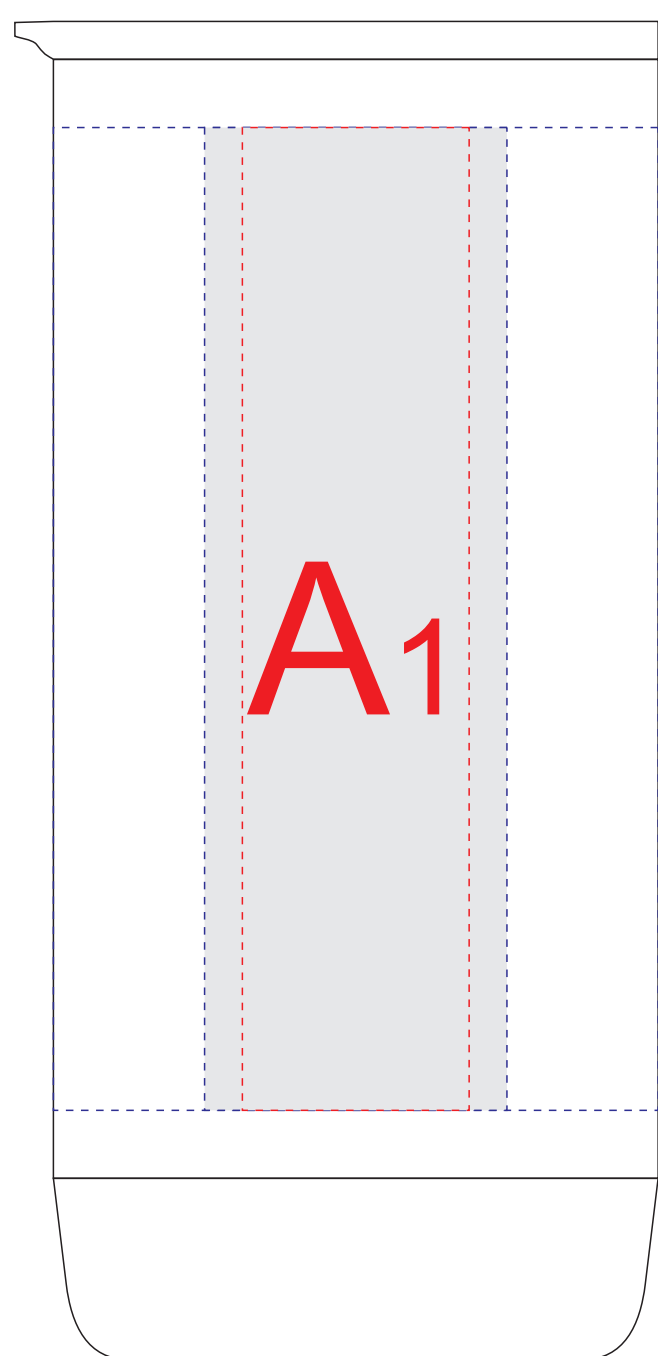

вид справа

вид спереди

вид слева

вид сзади

Внимание! Круговая гравировка не стыкуется.

	Вид нанесения	Макс площадь (Ш*В)
A	Тампопечать	30x50мм
	Гравировка	40x130мм
	Круговая гравировка	250x130мм