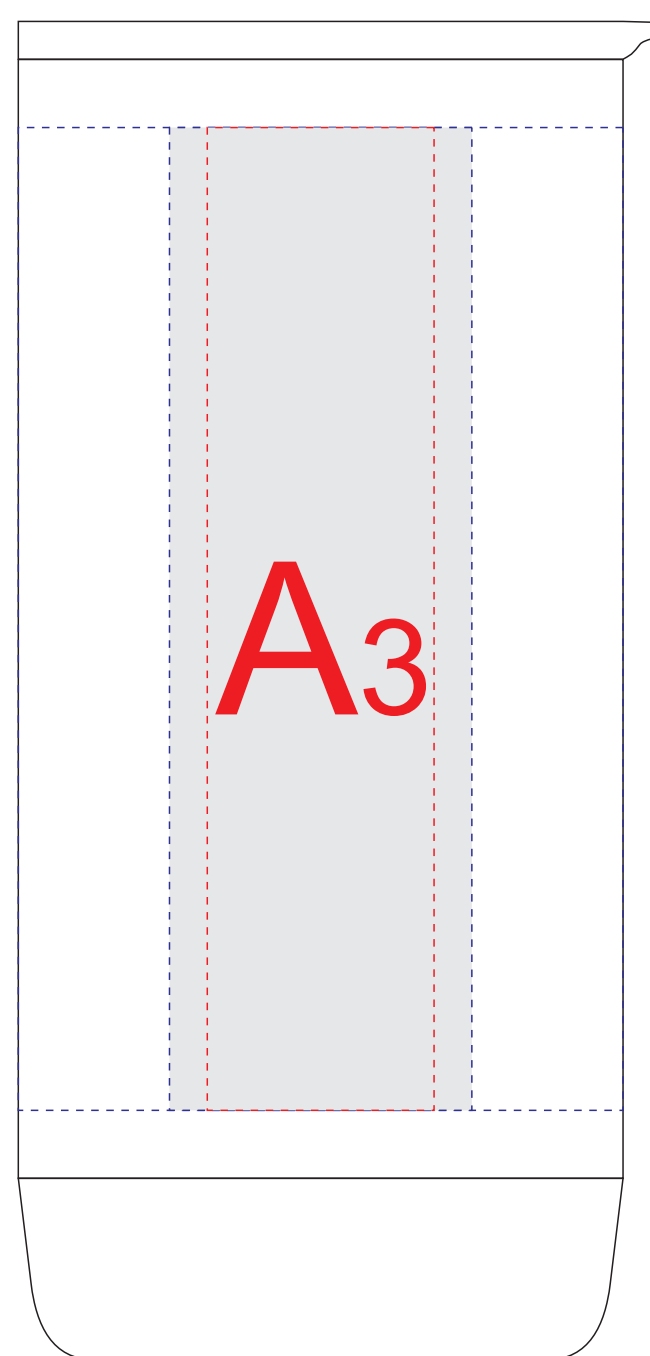

вид справа

вид спереди

вид слева

вид сзади

Внимание! Круговая гравировка не стыкуется.

	Вид нанесения	Макс площадь (Ш*В)
A	Тампопечать	30x50мм
	Гравировка	40x130мм
	Круговая гравировка	250x130мм