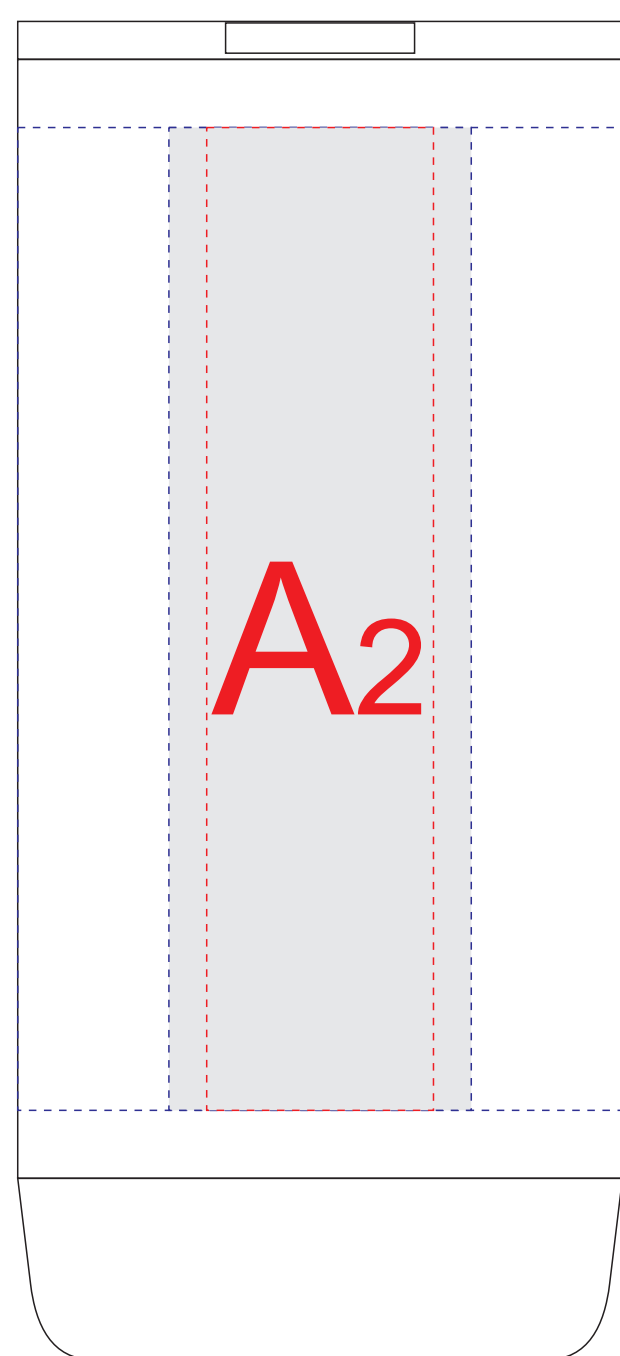

вид справа

вид спереди

вид слева

вид сзади

Внимание! Круговая гравировка не стыкуется.

	Вид нанесения	Макс площадь (Ш*В)
A	Тампопечать	30x50мм
	Гравировка	40x130мм
	Круговая гравировка	250x130мм