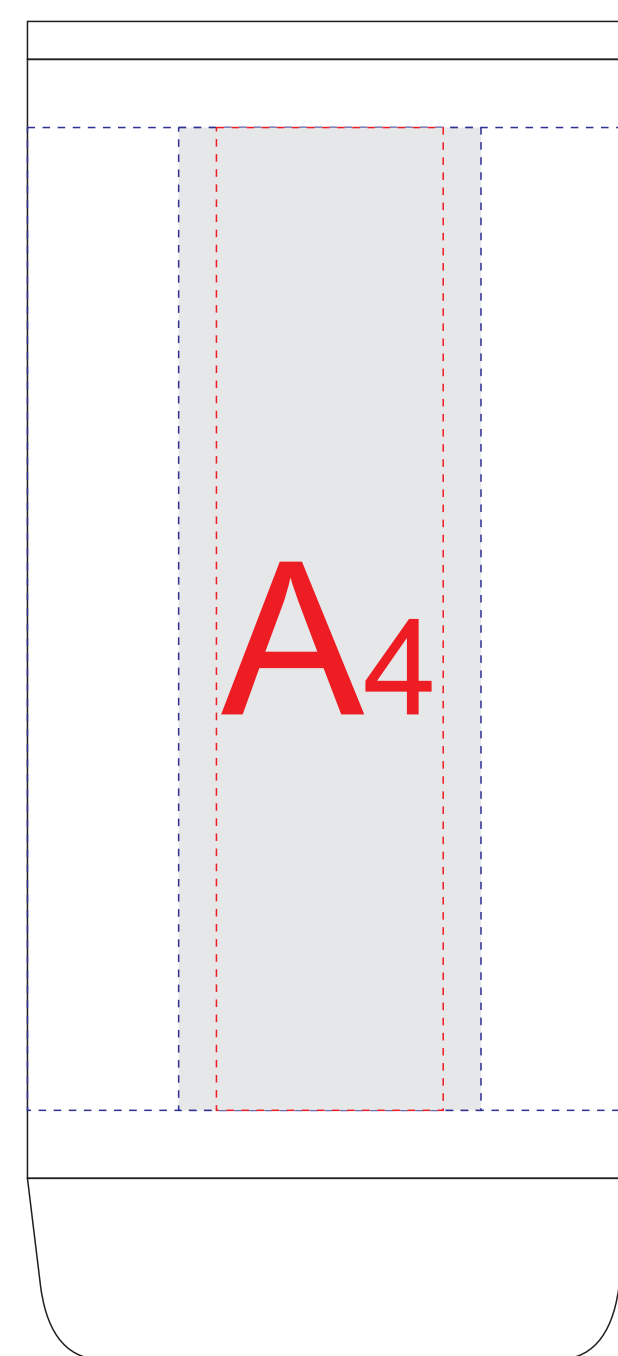

вид справа

вид спереди

вид слева

вид сзади

Внимание! Круговая гравировка не стыкуется.

	Вид нанесения	Макс площадь (Ш*В)
A	Тампопечать	30x50мм
	Гравировка	40x130мм
	Круговая гравировка	250x130мм