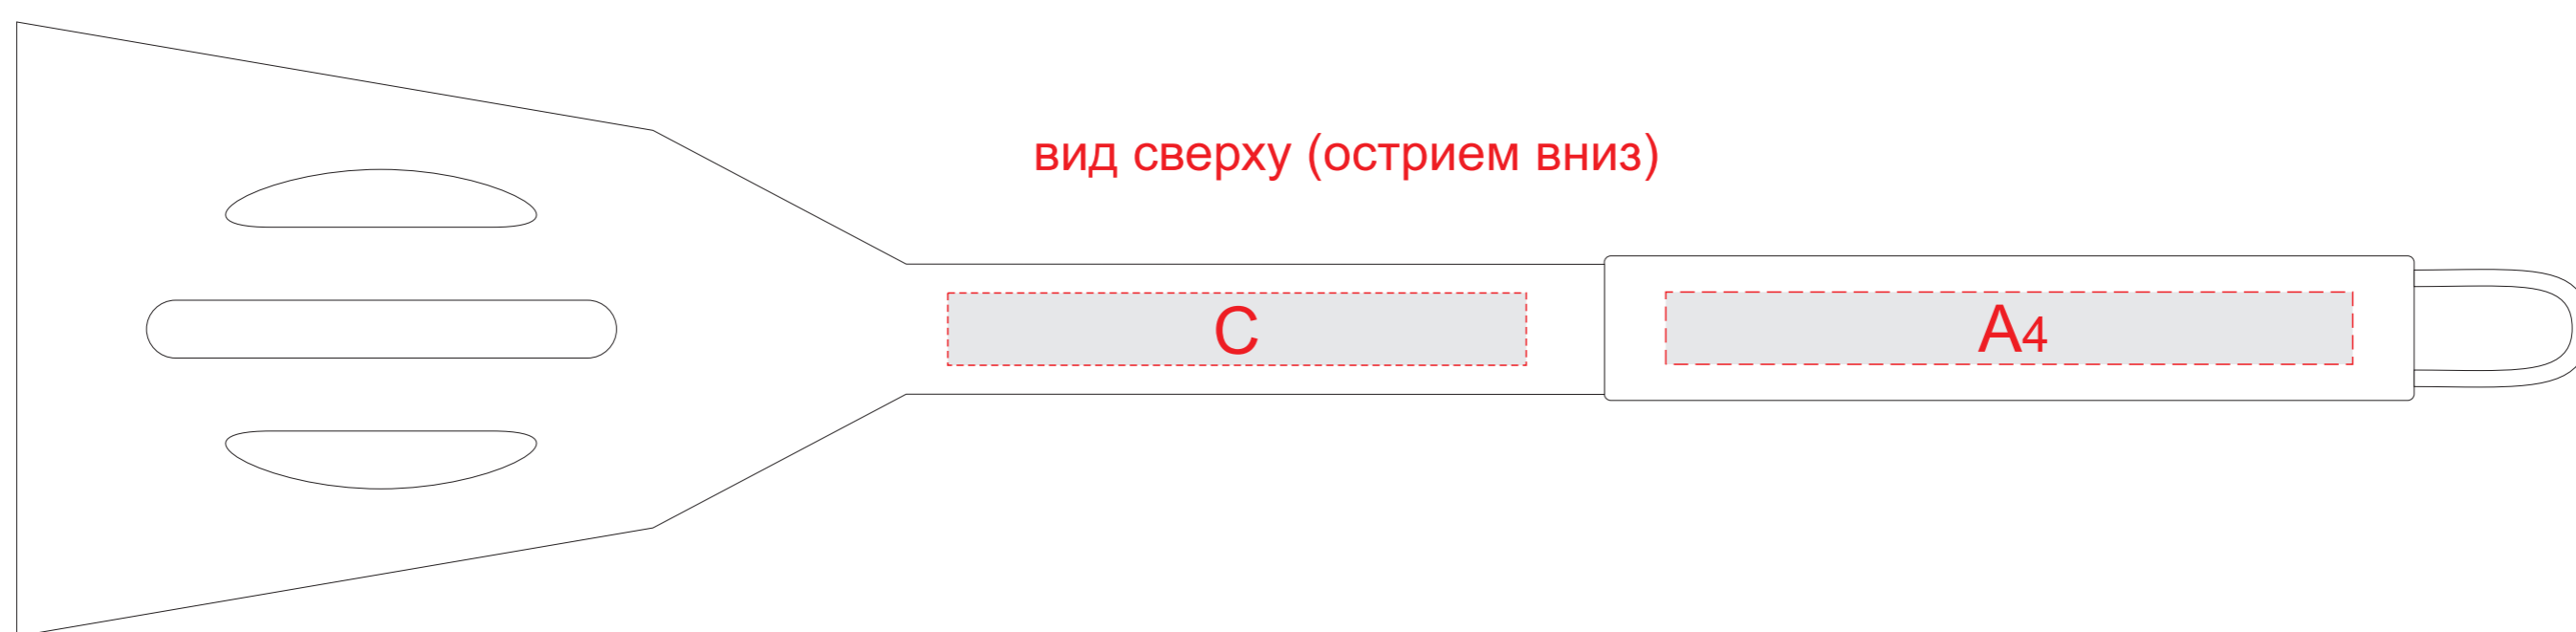

вид сбоку (нанесение возможно с обеих сторон)

вид сверху (острием вниз)

вид сверху (острием вниз)

чемодан, вид сверху

| | | |
|----------|---------------|--------------------|
| A | Вид нанесения | Макс площадь (Ш*В) |
| | Гравировка | 95x10мм |

| | | |
|----------|---------------|--------------------|
| C | Вид нанесения | Макс площадь (Ш*В) |
| | Гравировка | 80x10мм |

| | | |
|----------|---------------|--------------------|
| B | Вид нанесения | Макс площадь (Ш*В) |
| | Гравировка | 90x10мм |

| | | |
|----------|---------------|--------------------|
| D | Вид нанесения | Макс площадь (Ш*В) |
| | Гравировка | 60x40мм |