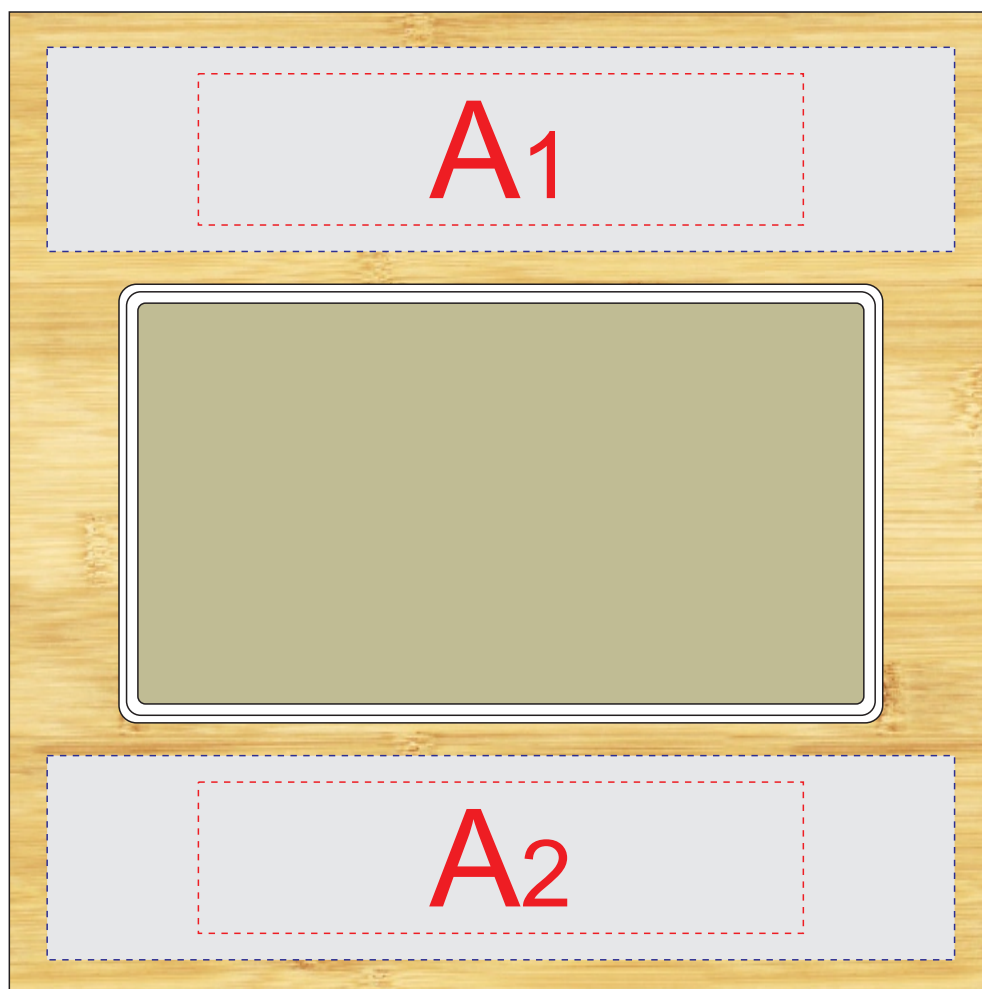

вид спереди

Внимание! В связи с особенностями структуры поверхности (бамбук) при тампопечати возможна непропечатка. Гравировка может быть неоднородной, рекомендуем выбирать контурную гравировку.

A	Вид нанесения	Макс площадь (Ш*В)
	Гравировка	120x27мм
	Тампопечать (1+0)	50x20мм