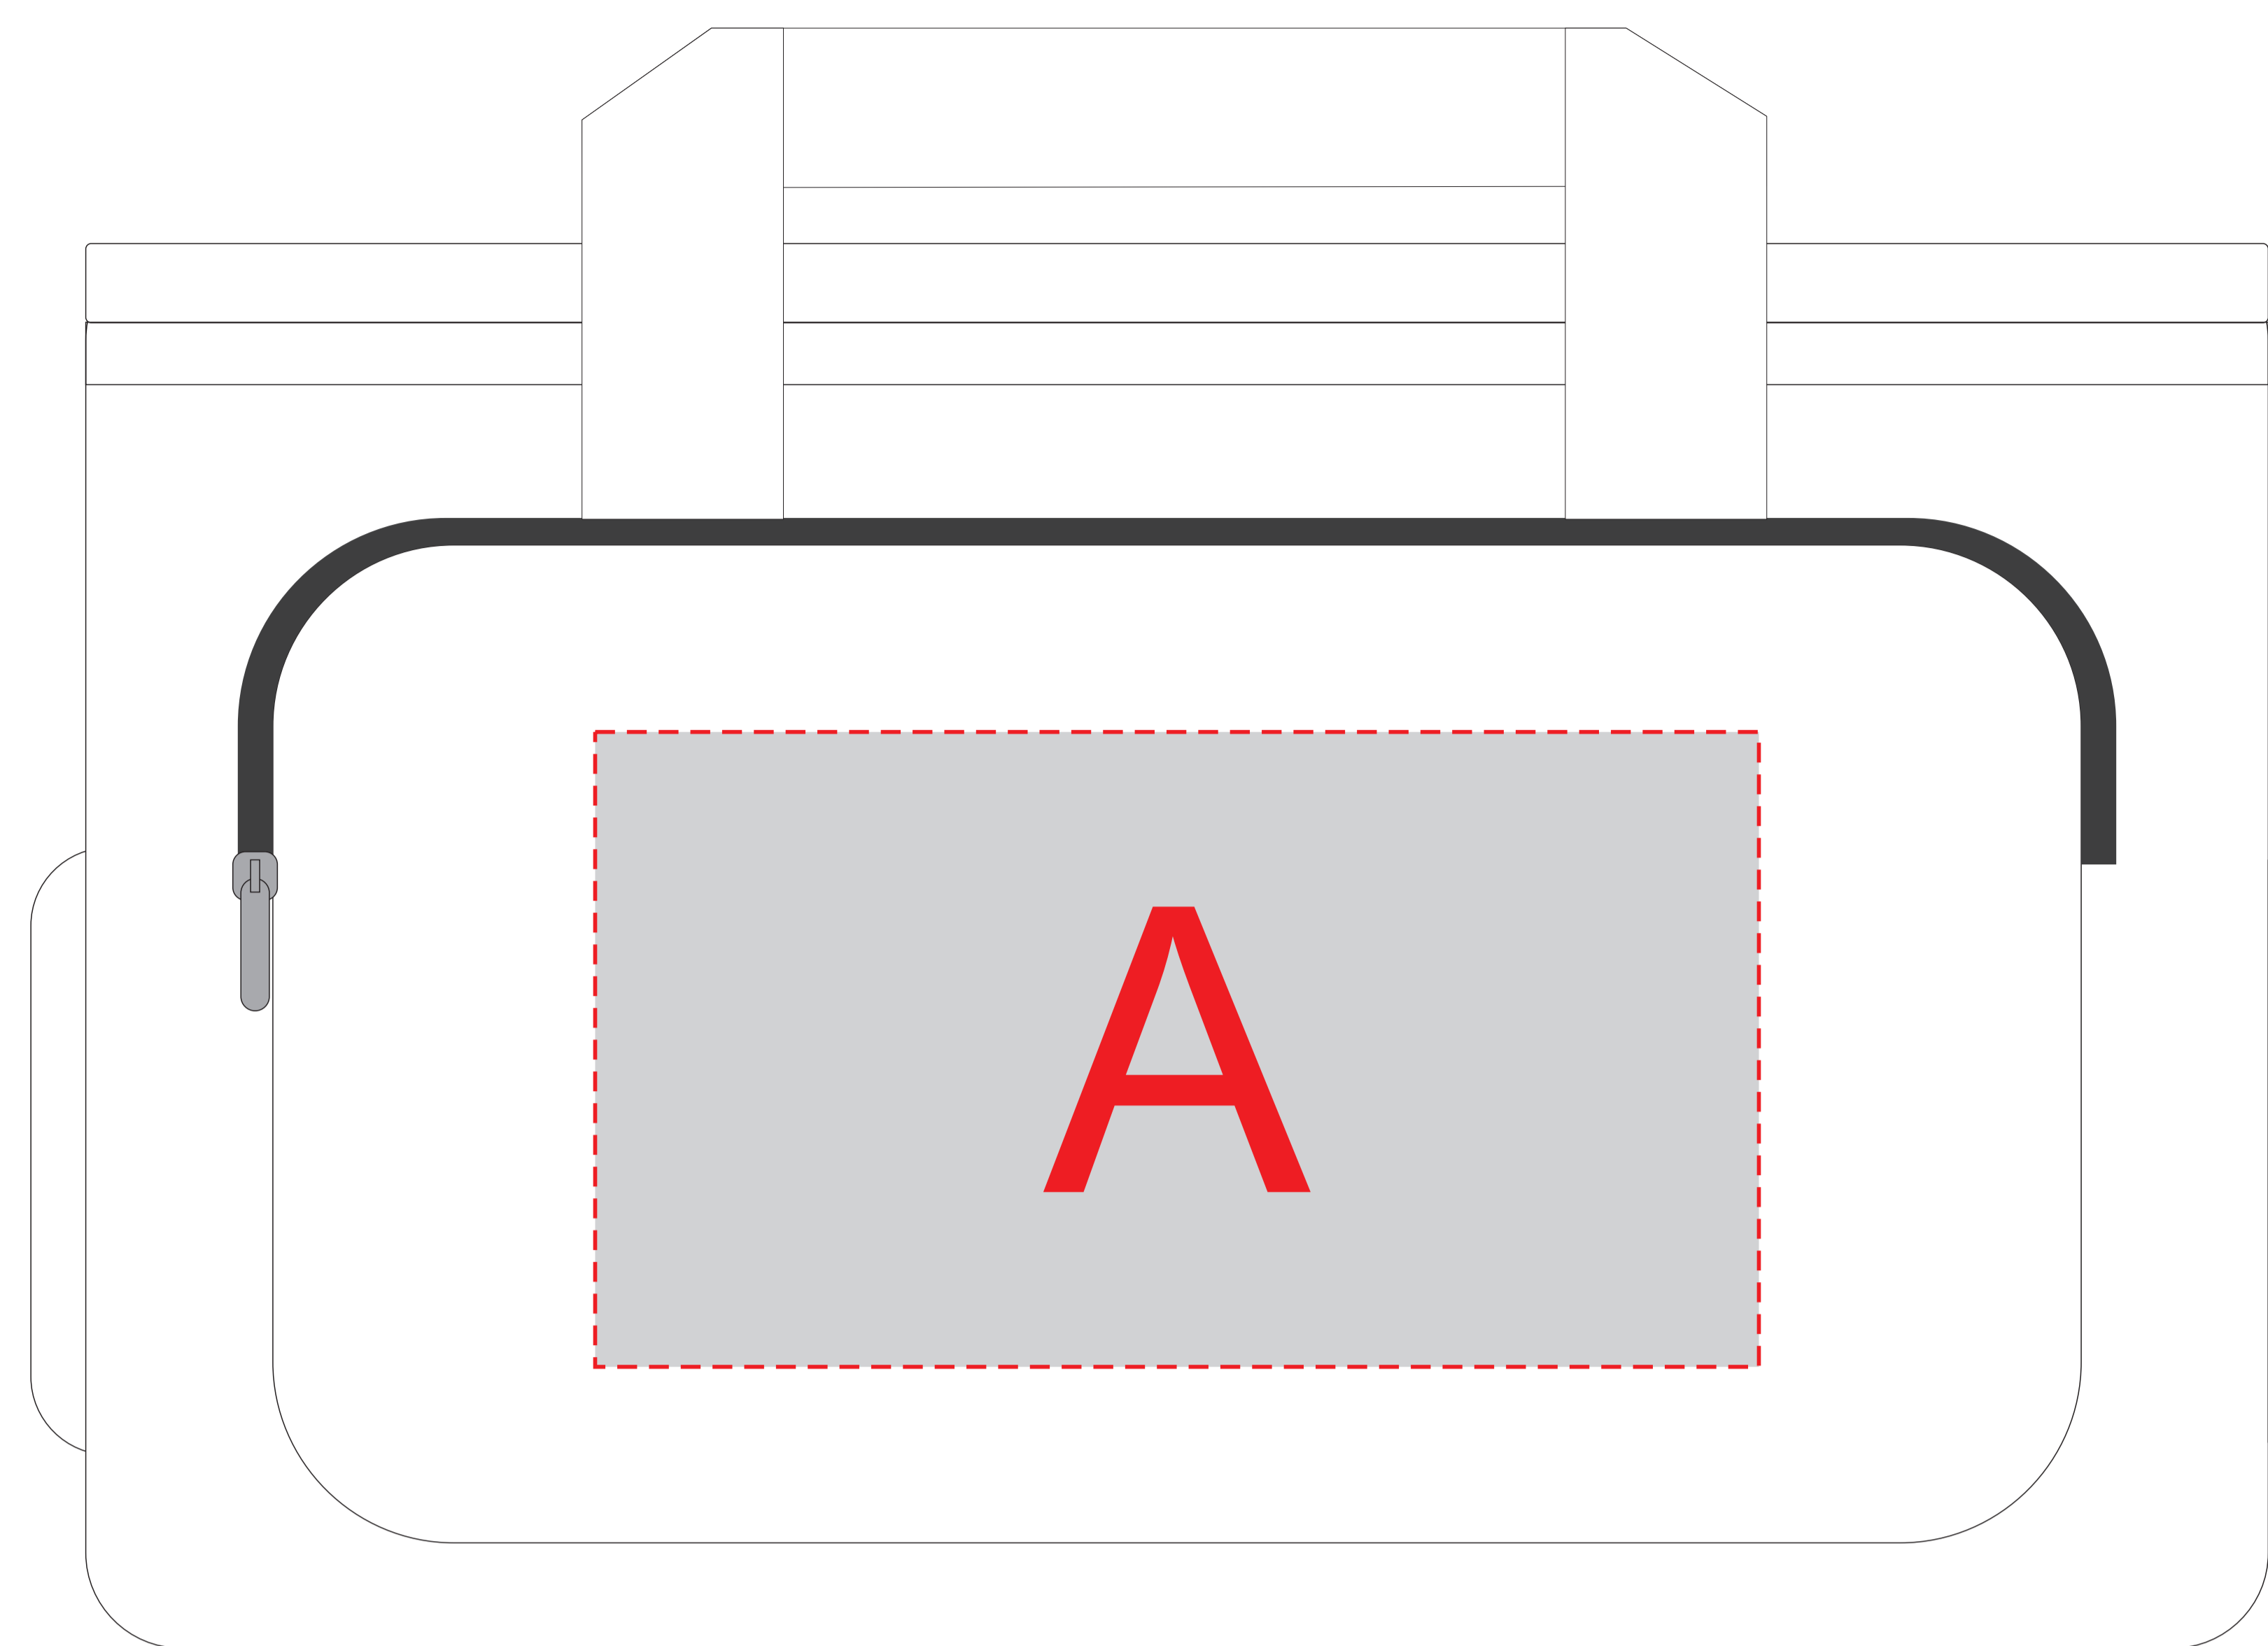

Арт 9366

	Вид нанесения	Макс площадь (Ш*В)
	Термотрансфер	220x120мм