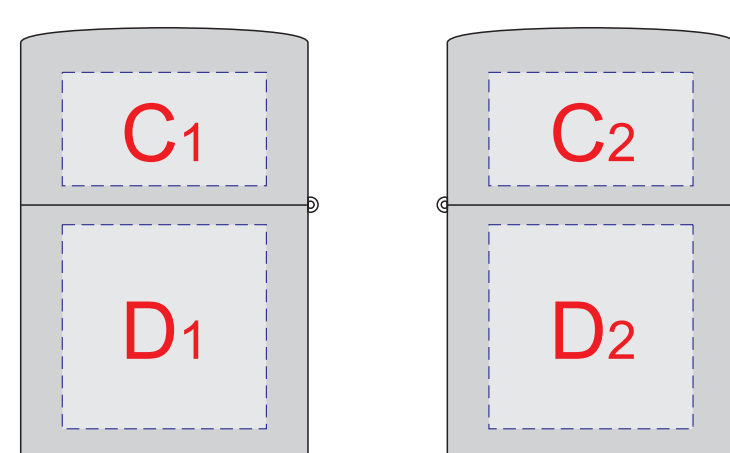

крышка чемоданчика

A	Вид нанесения	Макс площадь (Ш*В)
	Уф печать	345x230мм
	Шильд спектрум	150x150мм

лицо тарелки (выемка)

дно тарелки

B	Вид нанесения	Макс площадь (Ш*В)
	Гравировка	70x70мм

сторона 1 сторона 2

сторона 1

сторона 2

C	Вид нанесения	Макс площадь (Ш*В)
	Гравировка	27x15мм

D	Вид нанесения	Макс площадь (Ш*В)
	Гравировка	27x27мм

E	Вид нанесения	Макс площадь (Ш*В)
	Гравировка	70x7мм

F	Вид нанесения	Макс площадь (Ш*В)
	Гравировка	40x10мм