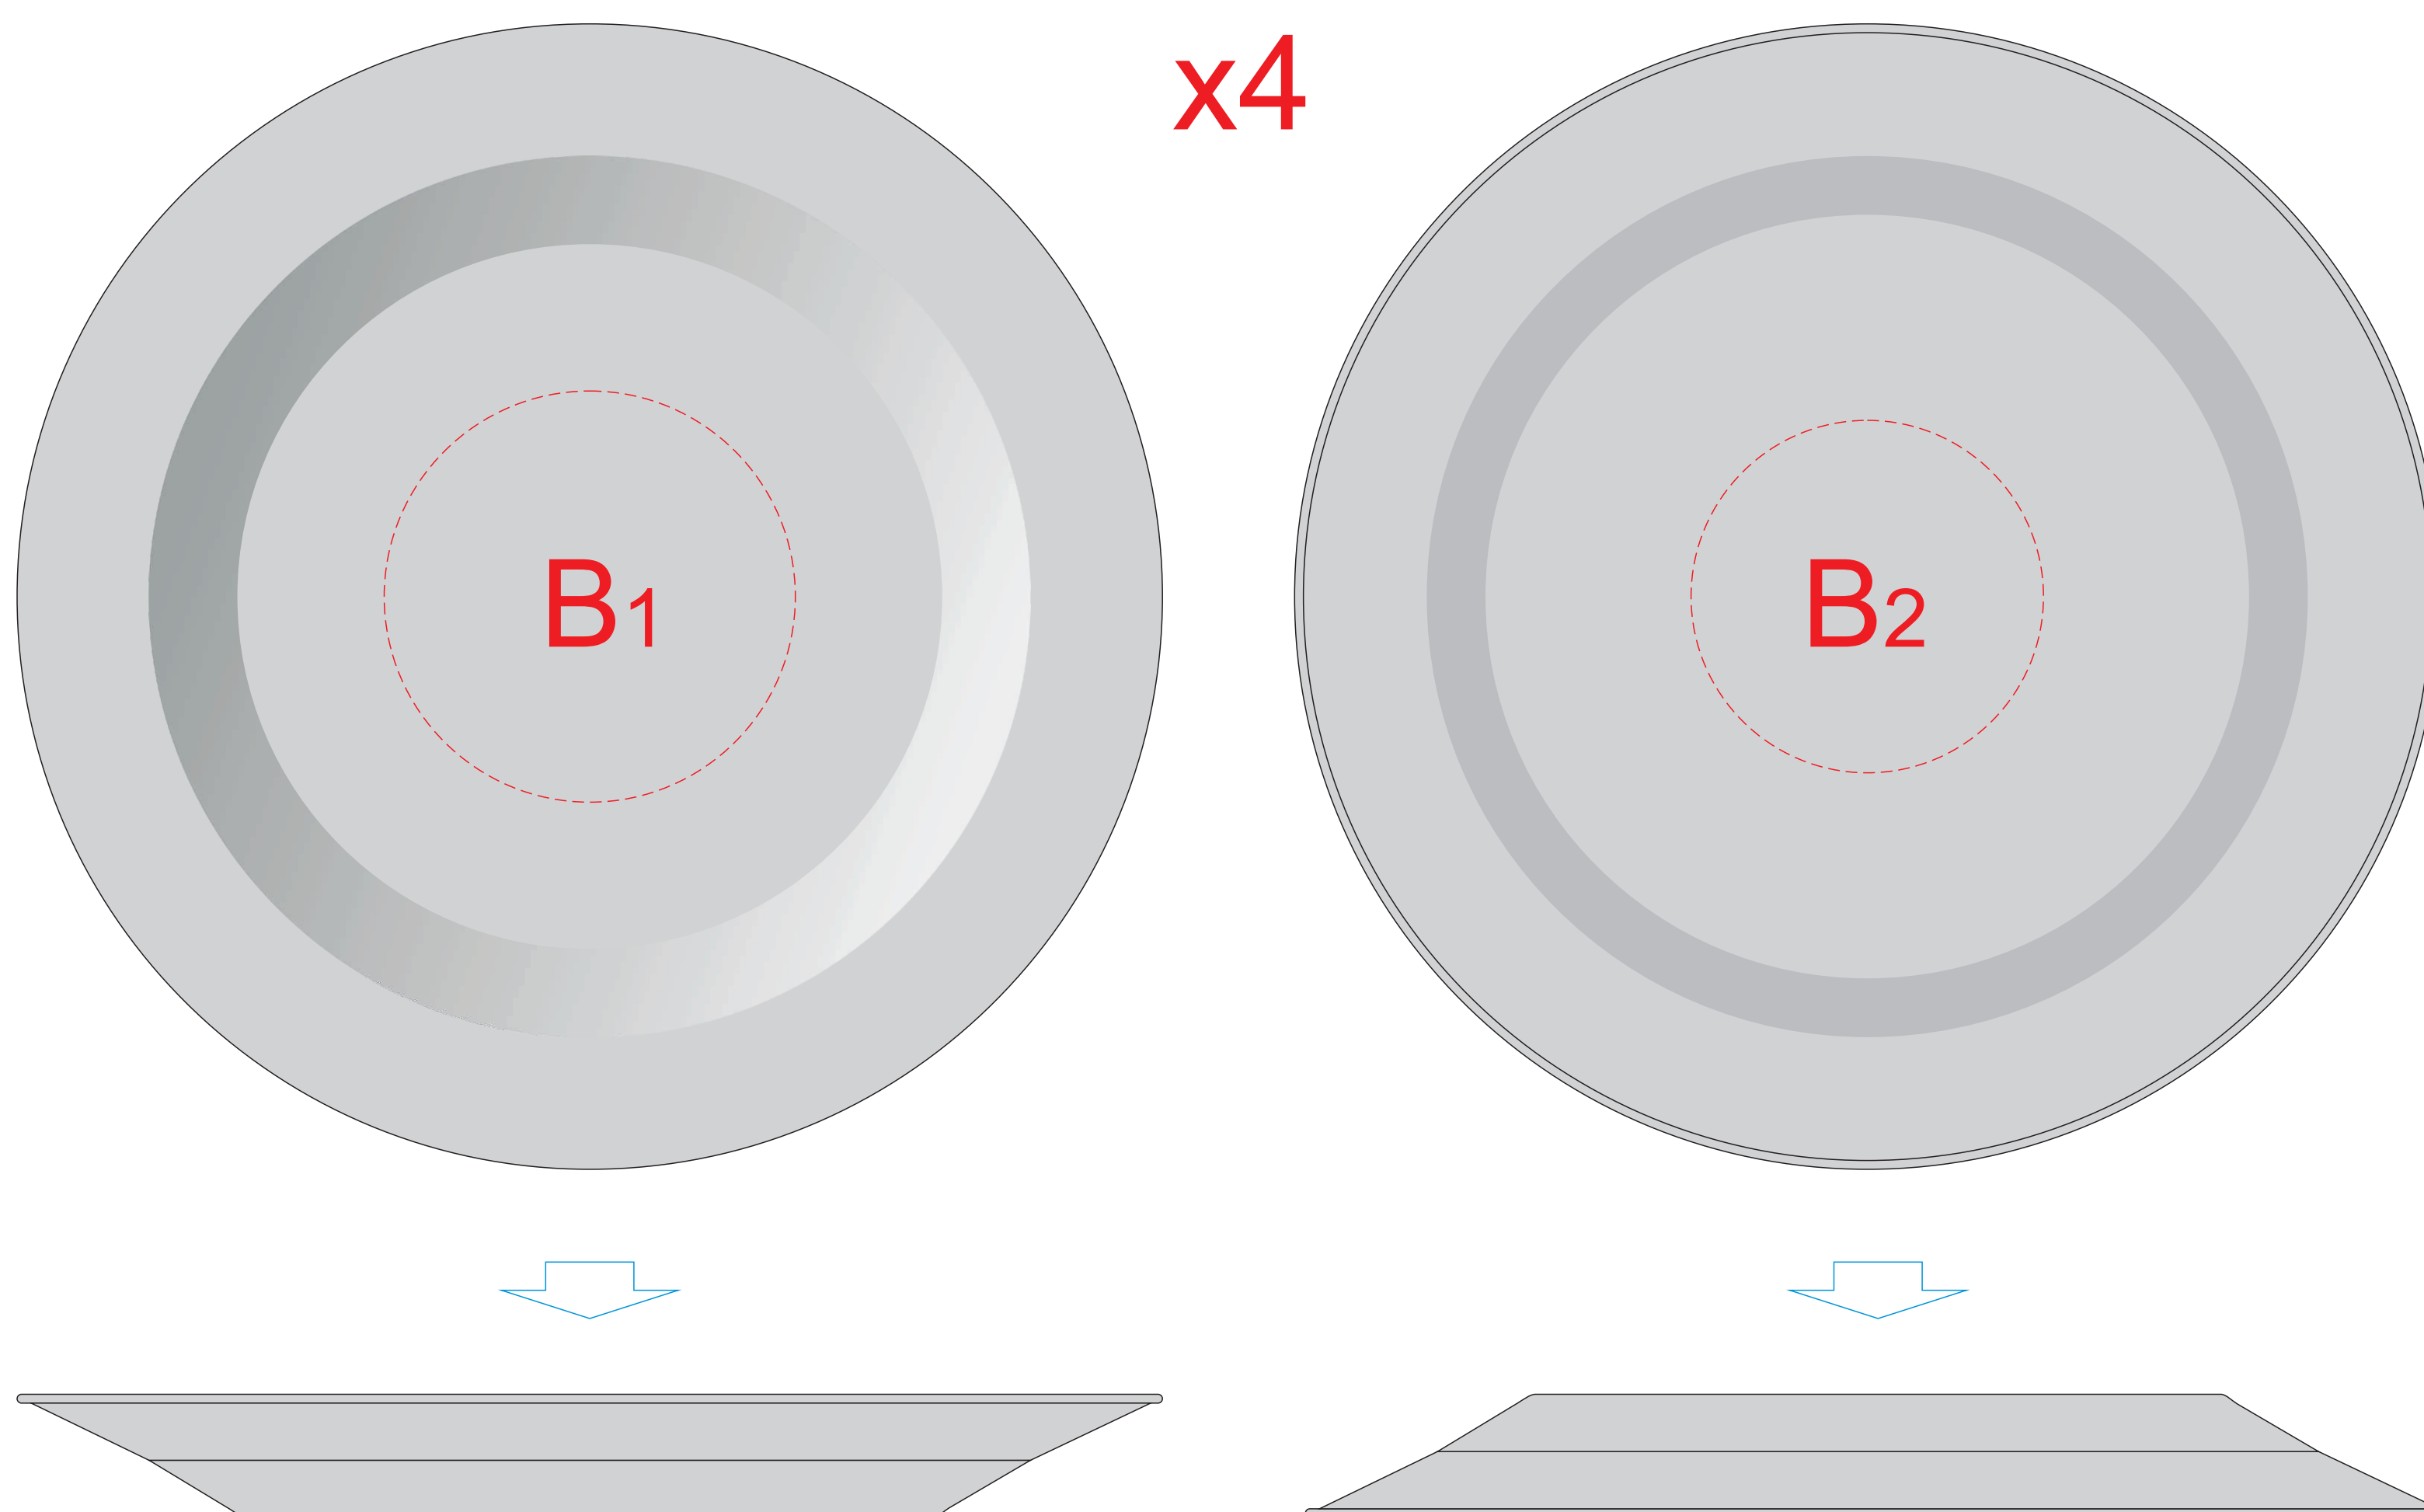

крышка чемоданчика

A	Вид нанесения	Макс площадь (Ш*В)
	Уф печать	345x230мм
	Шильд спектрум	150x150мм

лицо тарелки (выемка)

дно тарелки

B	Вид нанесения	Макс площадь (Ш*В)
	Гравировка	70x70мм

сторона 1 сторона 2

сторона 1

сторона 2

C	Вид нанесения	Макс площадь (Ш*В)
	Гравировка	27x15мм

D	Вид нанесения	Макс площадь (Ш*В)
	Гравировка	27x27мм

E	Вид нанесения	Макс площадь (Ш*В)
	Гравировка	70x7мм

F	Вид нанесения	Макс площадь (Ш*В)
	Гравировка	40x10мм