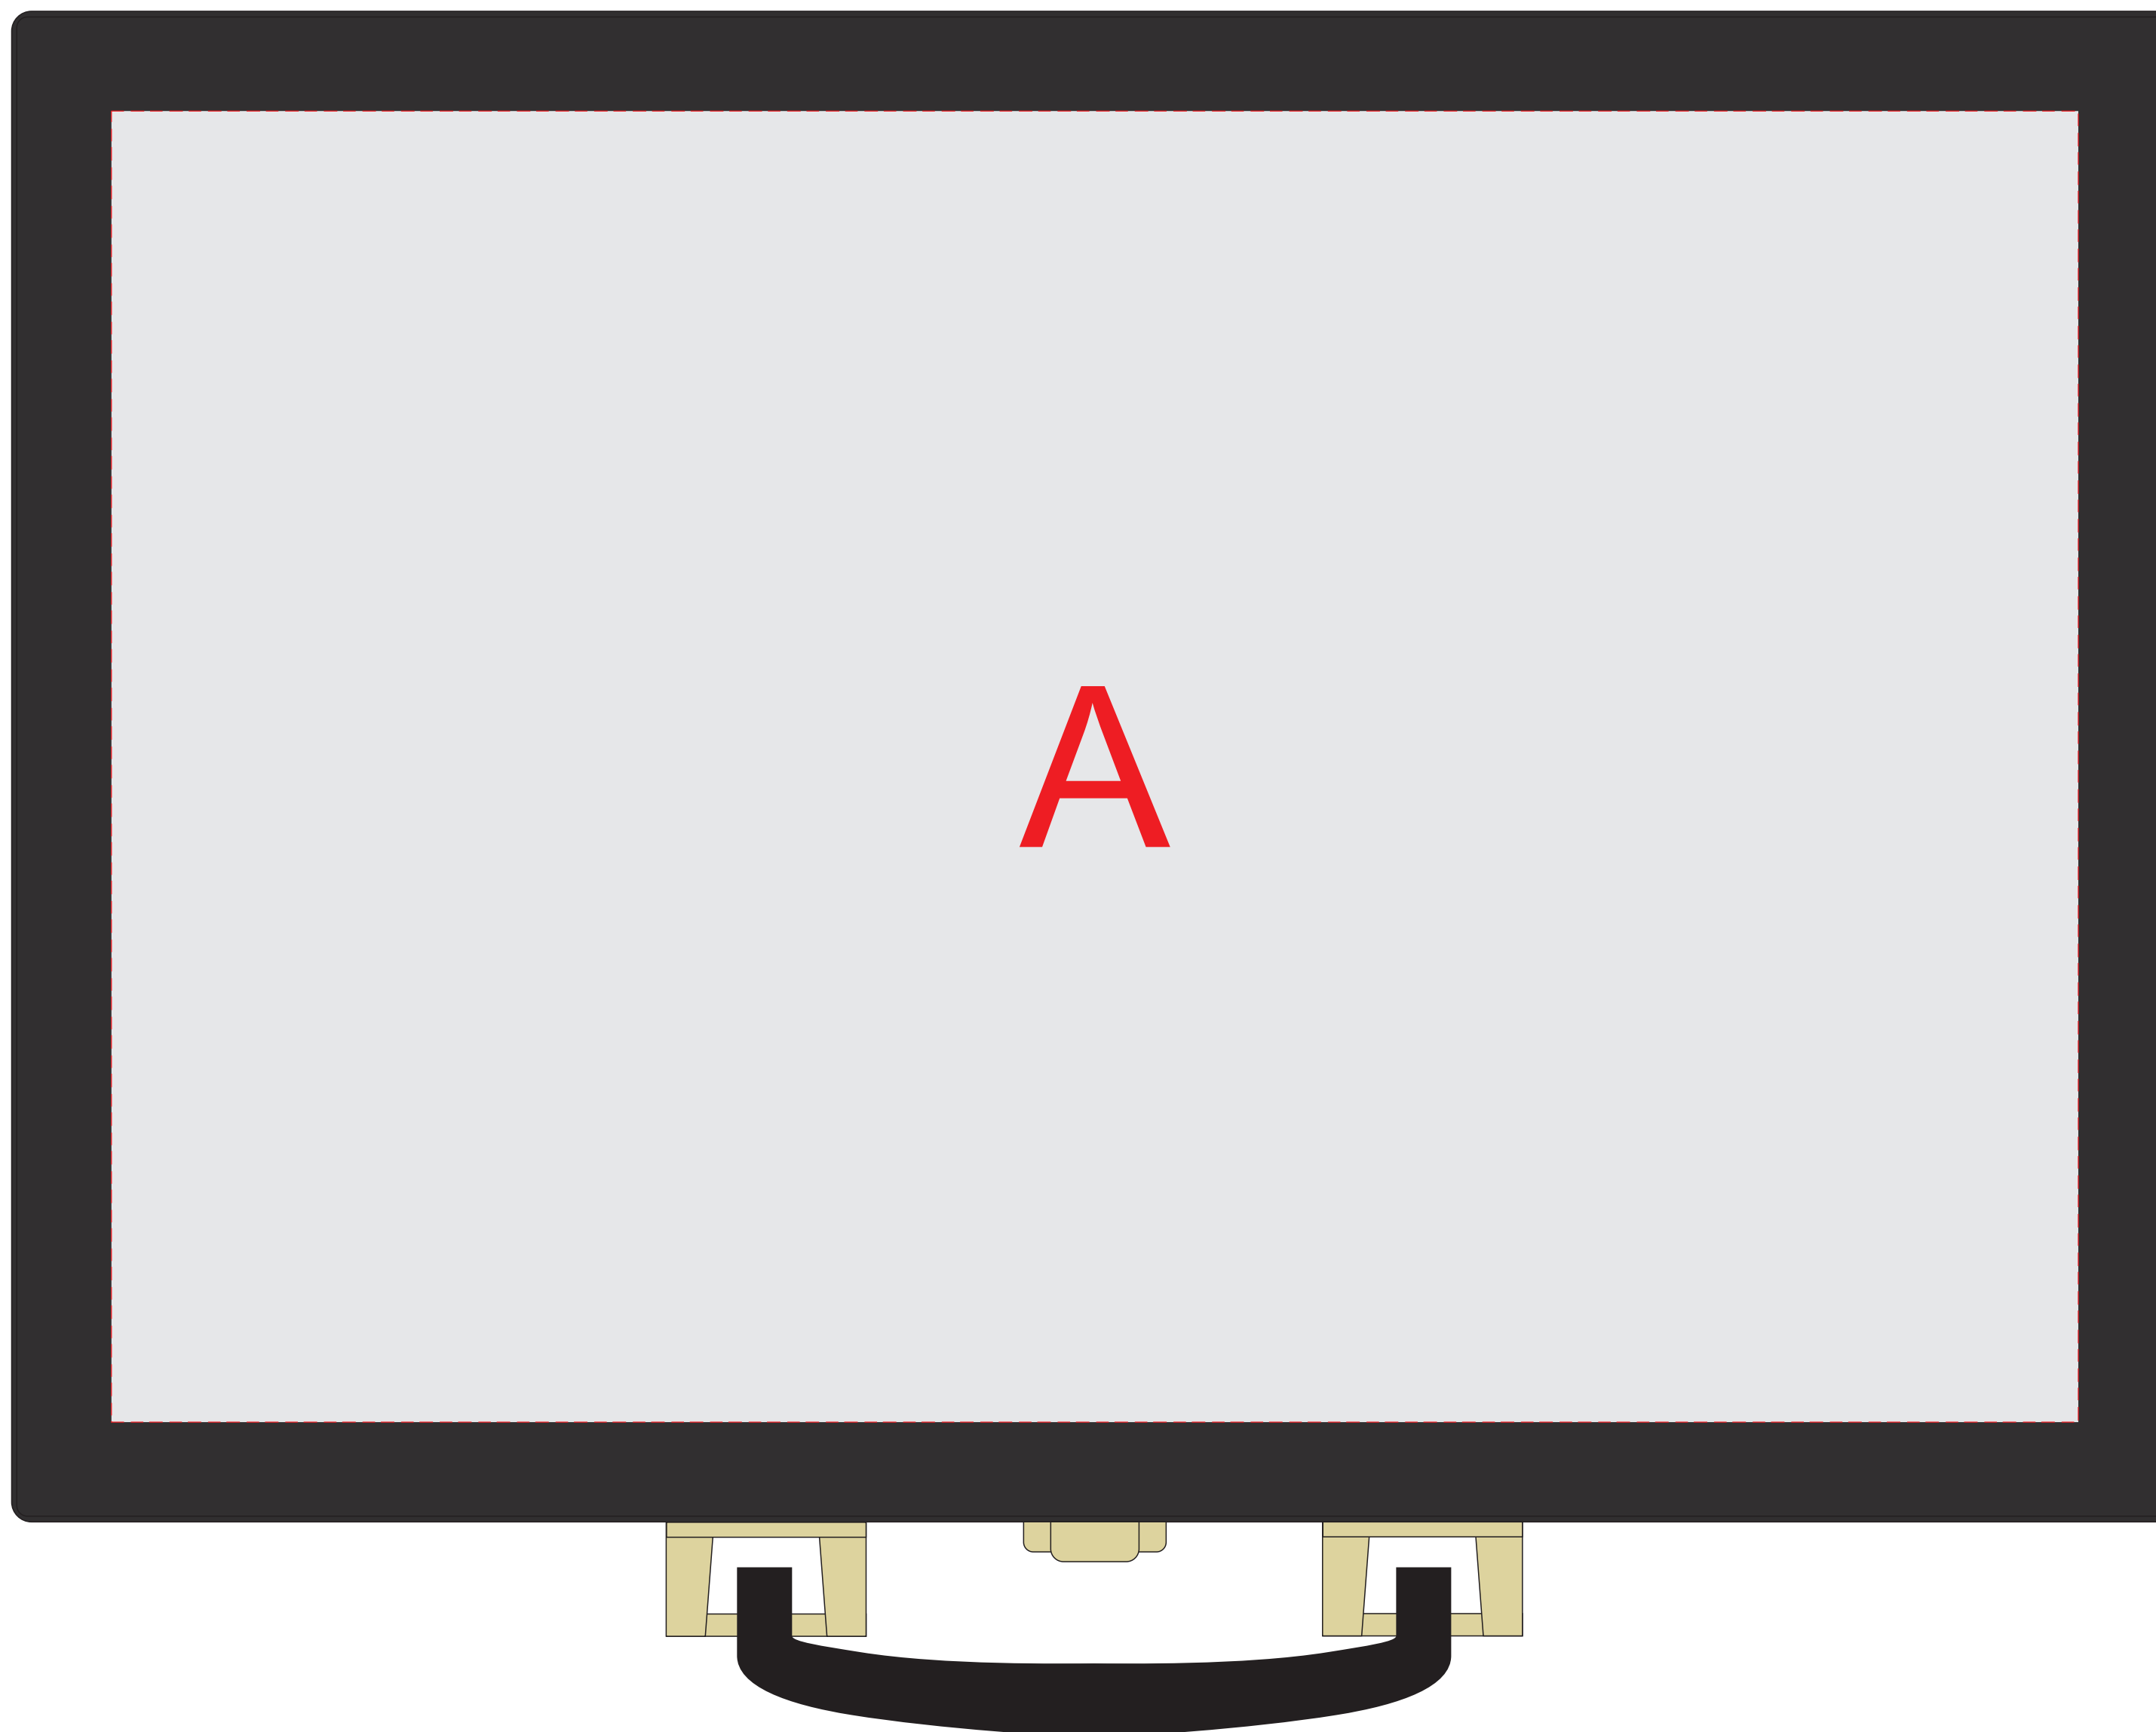

крышка чемоданчика

A	Вид нанесения	Макс площадь (Ш*В)
	Уф печать	345x230мм
	Шильд спектрум	150x150мм

лицо тарелки (выемка)

дно тарелки

B	Вид нанесения	Макс площадь (Ш*В)
	Гравировка	70x70мм

сторона 1 сторона 2

сторона 1

сторона 2

C	Вид нанесения	Макс площадь (Ш*В)
	Гравировка	27x15мм

D	Вид нанесения	Макс площадь (Ш*В)
	Гравировка	27x27мм

E	Вид нанесения	Макс площадь (Ш*В)
	Гравировка	70x7мм

F	Вид нанесения	Макс площадь (Ш*В)
	Гравировка	40x10мм