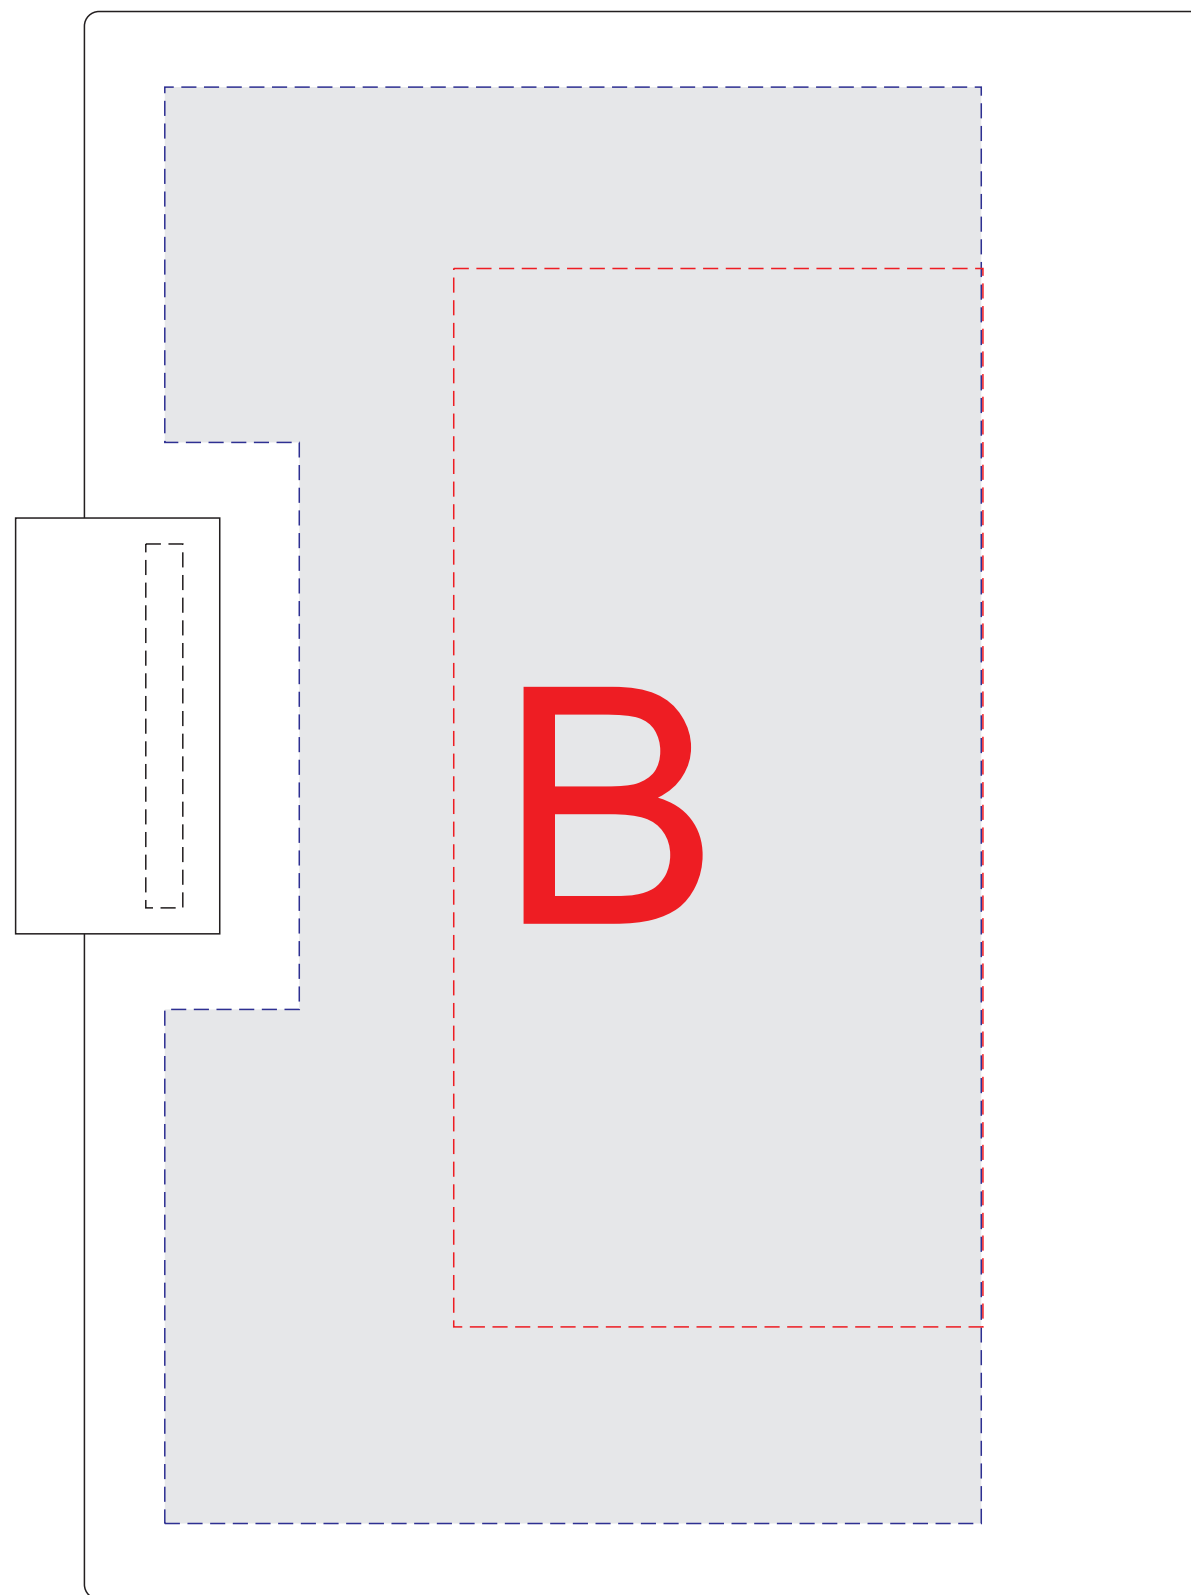

лицо

оборот

шубер, лицо

шубер, оборот

A	Вид нанесения	Макс площадь (Ш*В)
	Гравировка	108x150мм
	Тиснение	95x95мм
	Тампопечать	40x40мм
	Трафаретная печать 1+0	70x140мм
B	Вид нанесения	Макс площадь (Ш*В)
	Гравировка	108x150мм
	Тиснение	95x95мм
	Тампопечать	40x40мм
	Трафаретная печать 1+0	70x140мм

C	Вид нанесения	Макс площадь (Ш*В)
	Тампопечать	40x40мм
	Трафаретная печать 1+0	100x155мм
	Наклейка на белой основе	120x155мм
D	Вид нанесения	Макс площадь (Ш*В)
	Тампопечать	40x40мм
	Трафаретная печать 1+0	100x160мм
	Наклейка на белой основе	120x180мм

масштаб 1:2