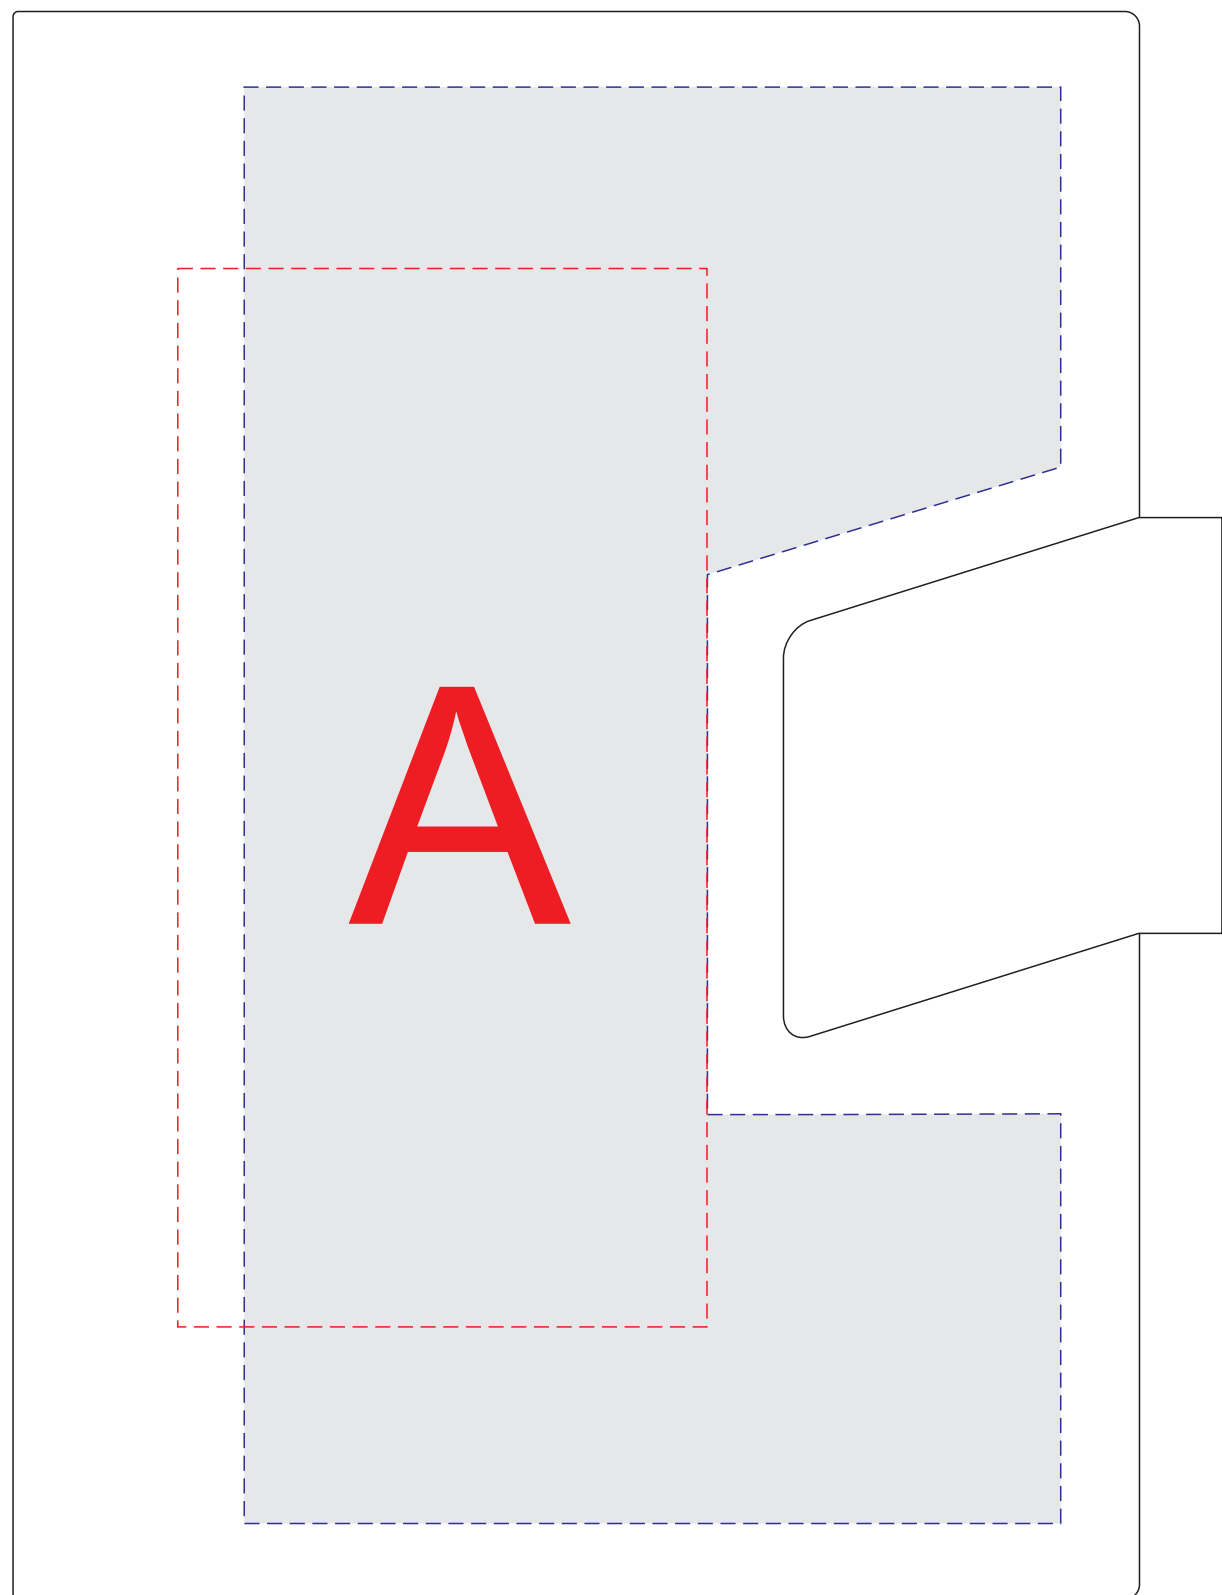

лицо

оборот

шубер, лицо

шубер, оборот

A	Вид нанесения	Макс площадь (Ш*В)
	Гравировка	108x150мм
	Тиснение	95x95мм
	Тампопечать	40x40мм
	Трафаретная печать 1+0	70x140мм
B	Вид нанесения	Макс площадь (Ш*В)
	Гравировка	108x150мм
	Тиснение	95x95мм
	Тампопечать	40x40мм
	Трафаретная печать 1+0	70x140мм

C	Вид нанесения	Макс площадь (Ш*В)
	Тампопечать	40x40мм
	Трафаретная печать 1+0	100x155мм
	Наклейка на белой основе	120x155мм
D	Вид нанесения	Макс площадь (Ш*В)
	Тампопечать	40x40мм
	Трафаретная печать 1+0	100x160мм
	Наклейка на белой основе	120x180мм

масштаб 1:2