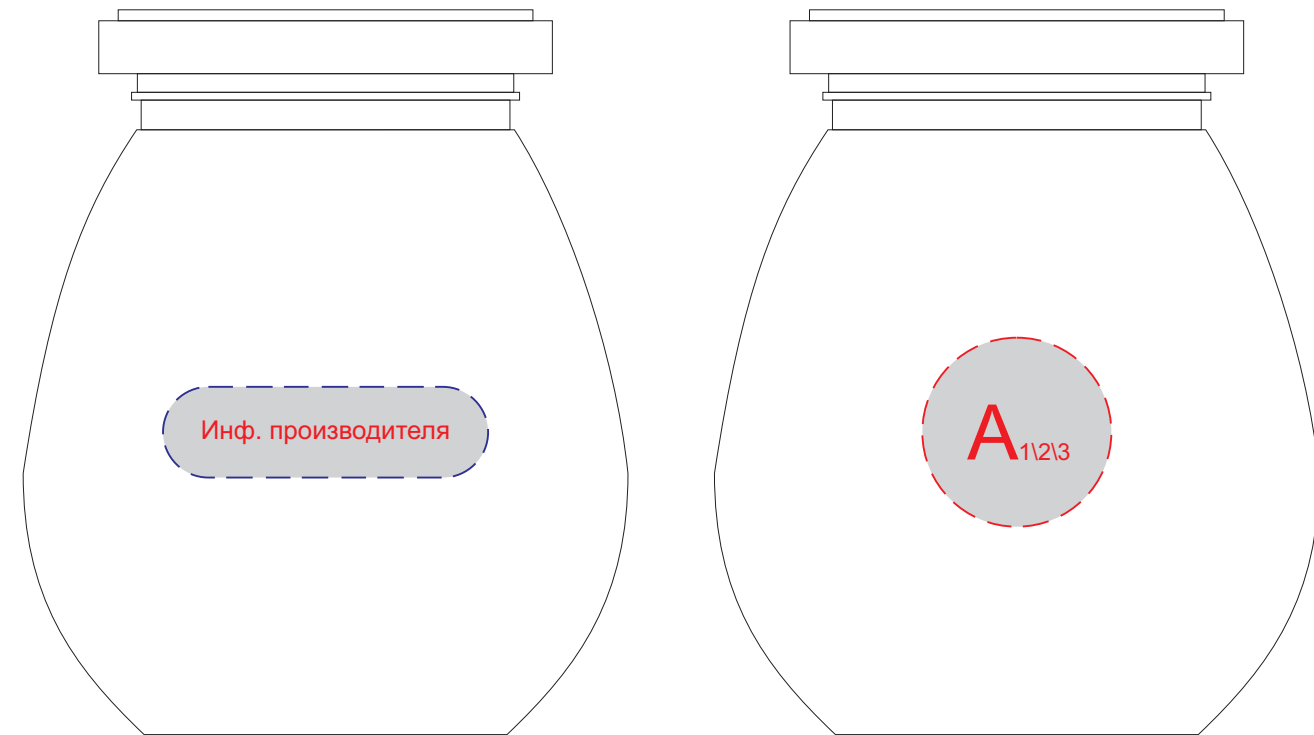

Арт. 82789

обертка

<b>A</b>	Вид нанесения	Макс площадь (Ш*В)
	Цифровая печать	25x25мм
	Тампопечать	25x25мм

<b>B</b>	Вид нанесения	Макс площадь (Ш*В)
	Цифровая печать	50x50мм

<b>C</b>	Вид нанесения	Макс площадь (Ш*В)
	Шильд спектр	95x25мм