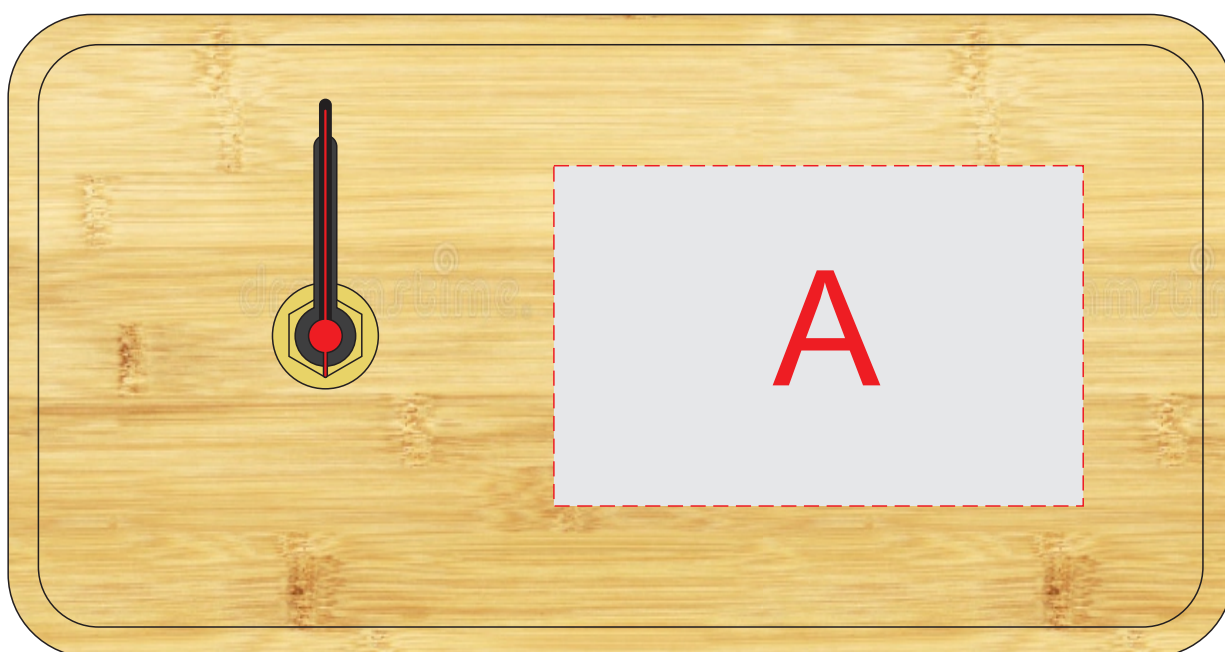

Арт. 874109

вид сверху

вид спереди

Внимание! Из-за особенностей структуры материала (бамбук) гравировка будет неоднородной.
Рекомендуем выбирать в дизайне контурную гравировку.

А	Вид нанесения	Макс площадь (Ш*В)
	Гравировка	70x45мм
В	Вид нанесения	Макс площадь (Ш*В)
	Гравировка	130x25мм