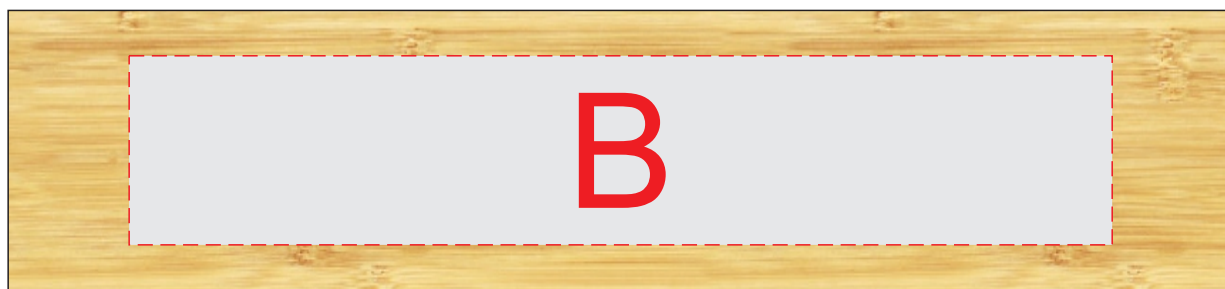

Арт. 874109

вид сверху

вид спереди

Внимание! Из-за особенностей структуры материала (бамбук) гравировка будет неоднородной.
Рекомендуем выбирать в дизайне контурную гравировку.

А	Вид нанесения	Макс площадь (Ш*В)
	Гравировка	70x45мм
В	Вид нанесения	Макс площадь (Ш*В)
	Гравировка	130x25мм