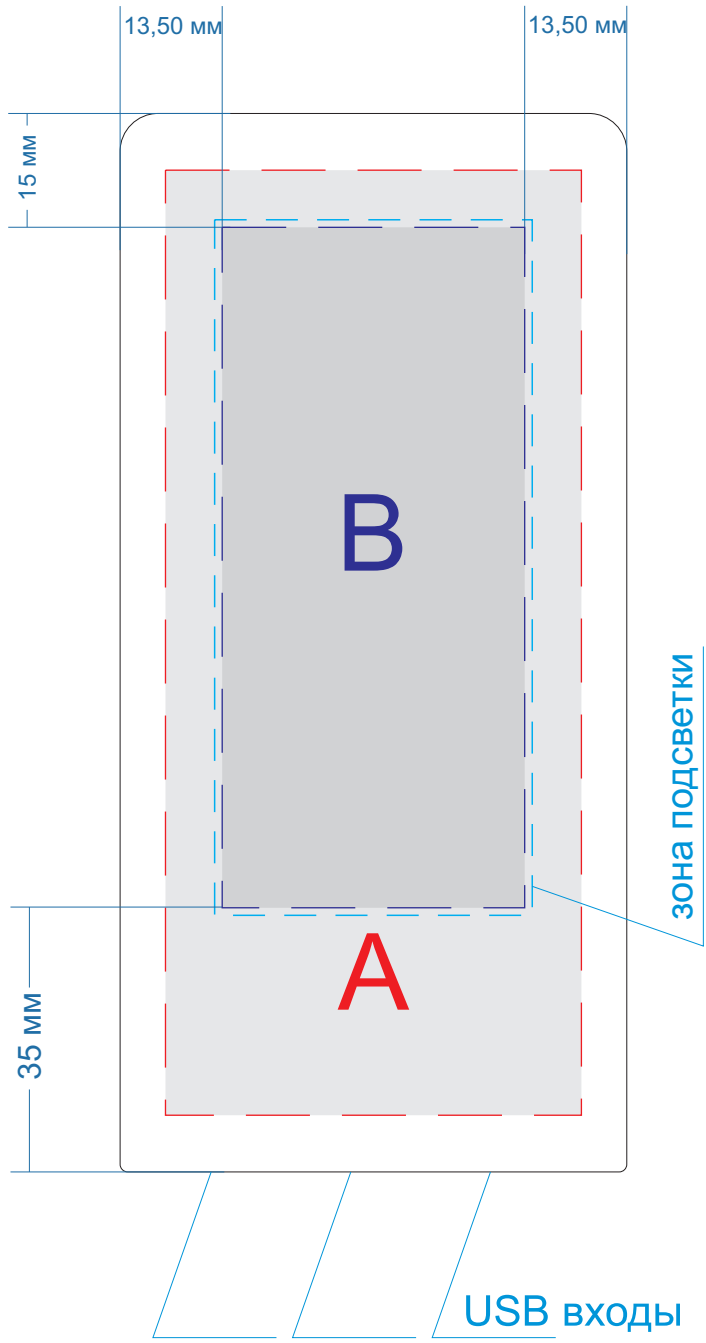

ЛИЦО

оборот

A	Вид нанесения	Макс площадь (Ш*В)
	Уф печать	55x125мм

B	Вид нанесения	Макс площадь (Ш*В)
	Гравировка	40x90мм

C	Вид нанесения	Макс площадь (Ш*В)
	Уф печать	55x100мм

USB входы

USB входы