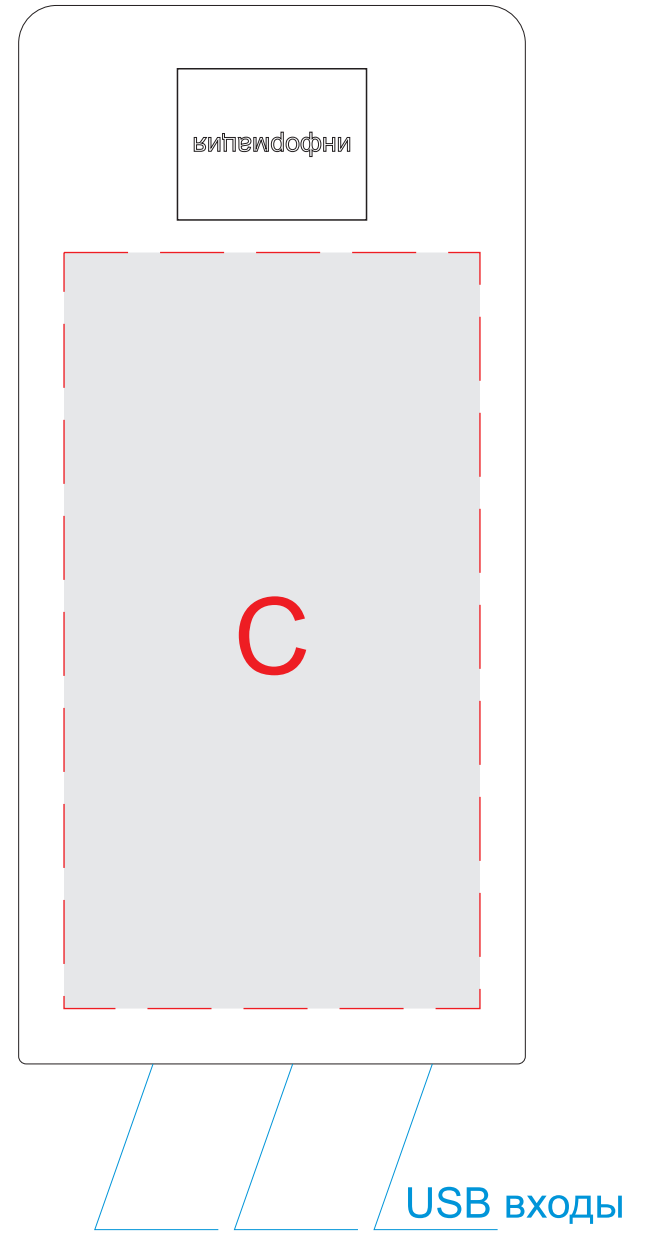

ЛИЦО

оборот

A	Вид нанесения	Макс площадь (Ш*В)
	Уф печать	55x125мм

B	Вид нанесения	Макс площадь (Ш*В)
	Гравировка	40x90мм

C	Вид нанесения	Макс площадь (Ш*В)
	Уф печать	55x100мм

USB входы

USB входы