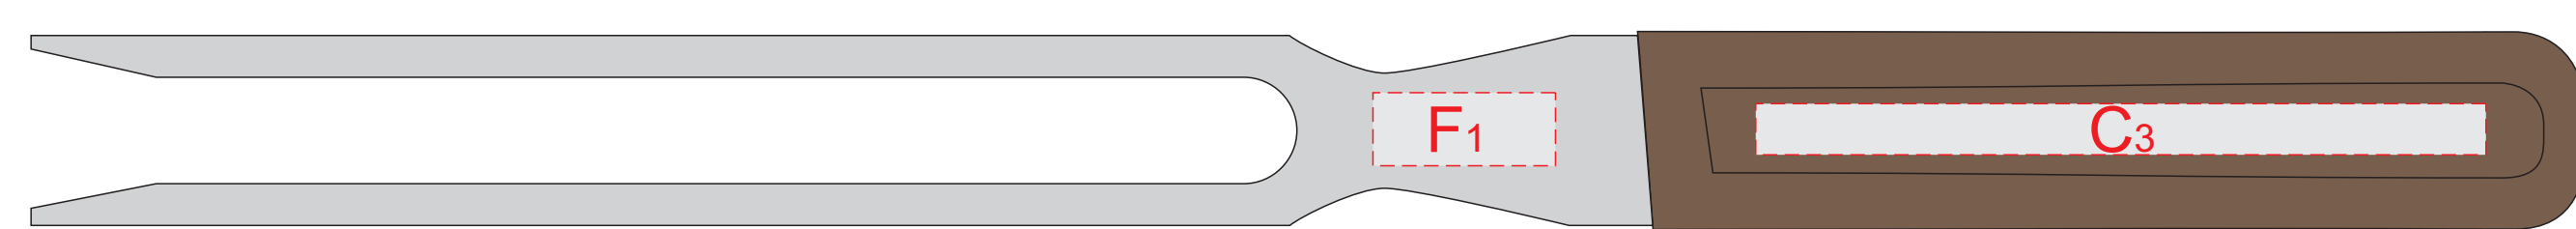

коробка, крышка

открывается тут

лопатка, вид сверху

лопатка, вид снизу

нож, сторона 1

нож, сторона 2

вилка, сторона 1

вилка, сторона 2

**Внимание!** В связи с особенностью структуры дерева при гравировке сплошными заливками гравировка может быть неоднородной - рекомендуем контурную гравировку.

<b>A</b>	<b>Вид нанесения</b>	<b>Макс площадь (Ш*В)</b>
	Трафаретная печать 1+0	220x130мм
	Цифровая печать на белой основе	330x150мм
	Шильд спектрум	150x150мм

<b>D</b>	<b>Вид нанесения</b>	<b>Макс площадь (Ш*В)</b>
	Гравировка	50x14мм

<b>B</b>	<b>Вид нанесения</b>	<b>Макс площадь (Ш*В)</b>
	Гравировка	145x7мм

<b>E</b>	<b>Вид нанесения</b>	<b>Макс площадь (Ш*В)</b>
	Гравировка	100x10мм

<b>C</b>	<b>Вид нанесения</b>	<b>Макс площадь (Ш*В)</b>
	Гравировка	100x7мм

<b>F</b>	<b>Вид нанесения</b>	<b>Макс площадь (Ш*В)</b>
	Гравировка	25x10мм