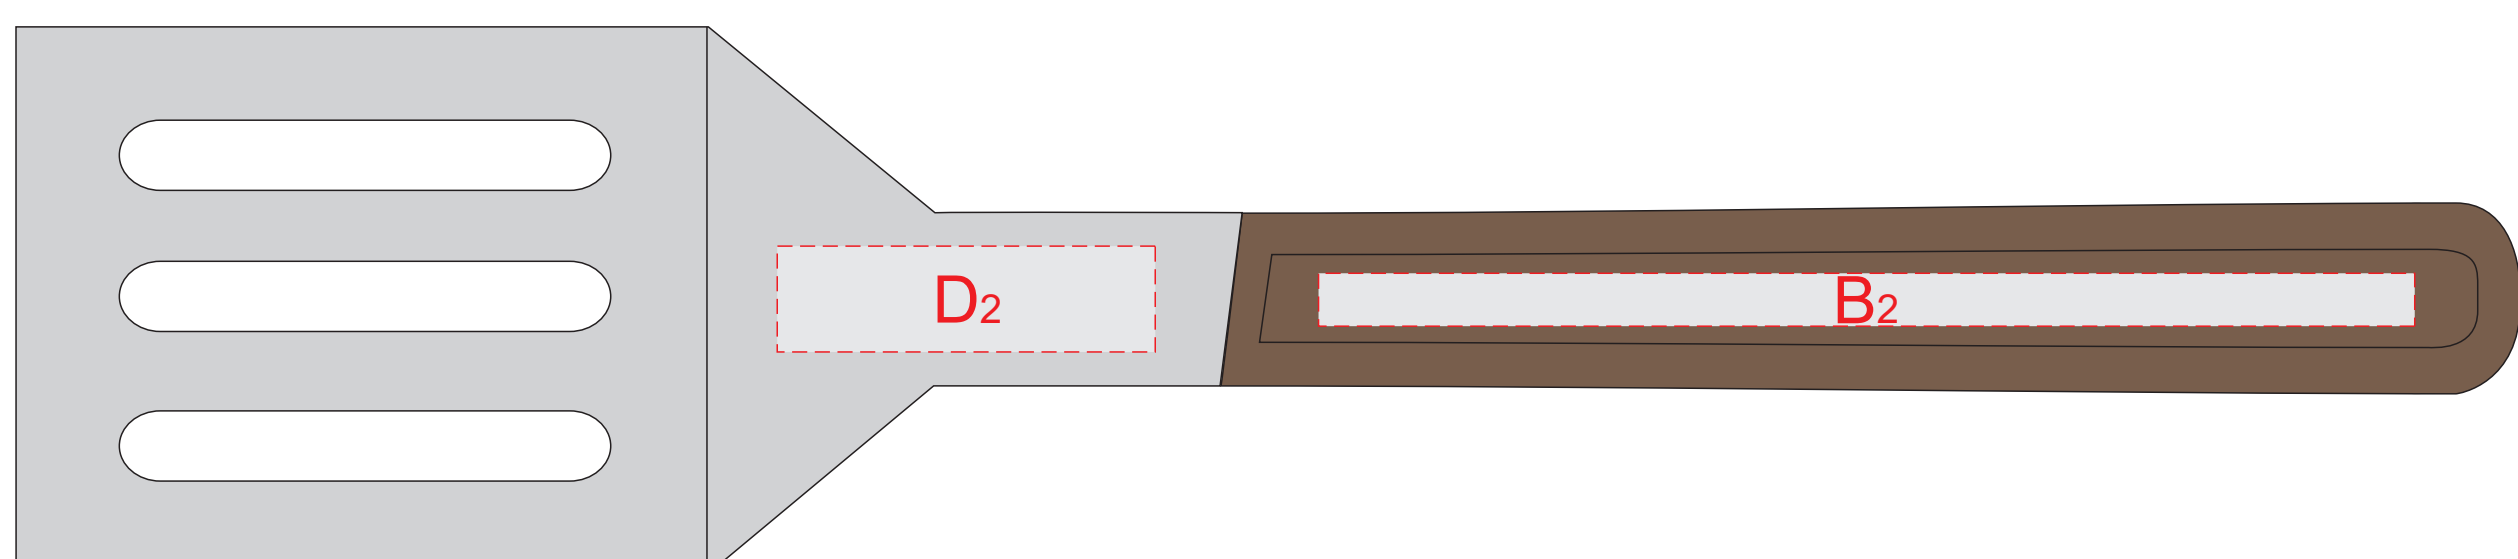

коробка, крышка

открывается тут

лопатка, вид сверху

лопатка, вид снизу

нож, сторона 1

нож, сторона 2

вилка, сторона 1

вилка, сторона 2

**Внимание!** В связи с особенностью структуры дерева при гравировке сплошными заливками гравировка может быть неоднородной - рекомендуем контурную гравировку.

<b>A</b>	<b>Вид нанесения</b>	<b>Макс площадь (Ш*В)</b>
	Трафаретная печать 1+0	220x130мм
	Цифровая печать на белой основе	330x150мм
	Шильд спектрум	150x150мм