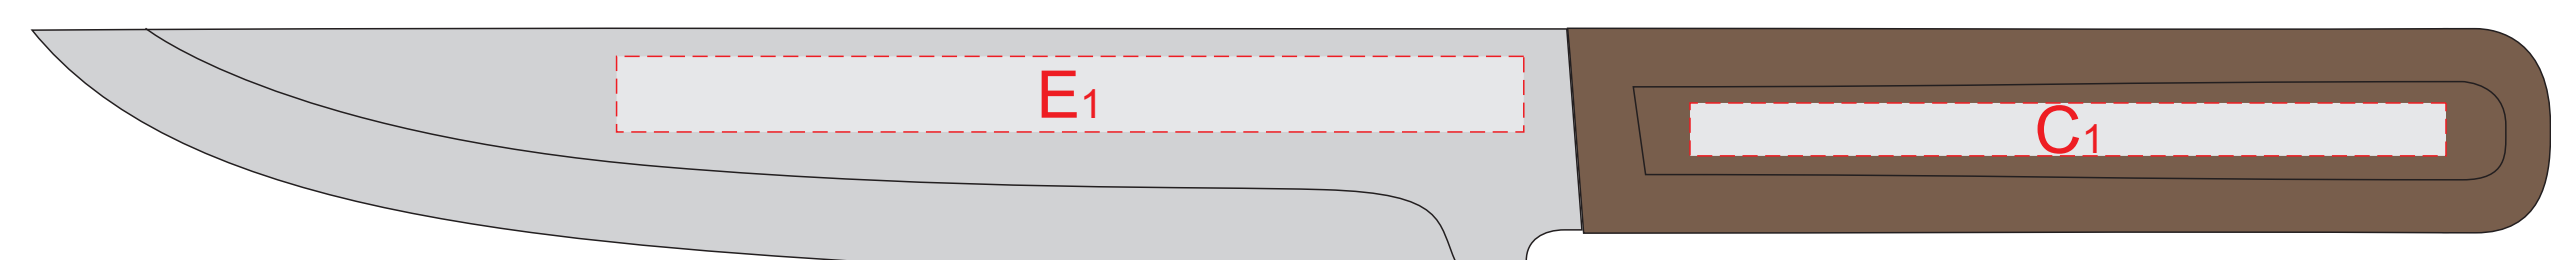

коробка, крышка

открывается тут

лопатка, вид сверху

лопатка, вид снизу

нож, сторона 1

нож, сторона 2

вилка, сторона 1

вилка, сторона 2

**Внимание!** В связи с особенностью структуры дерева при гравировке сплошными заливками гравировка может быть неоднородной - рекомендуем контурную гравировку.

<b>A</b>	<b>Вид нанесения</b>	<b>Макс площадь (Ш*В)</b>
	Трафаретная печать 1+0	220x130мм
	Цифровая печать на белой основе	330x150мм
	Шильд спектрум	150x150мм

<b>D</b>	<b>Вид нанесения</b>	<b>Макс площадь (Ш*В)</b>
	Гравировка	50x14мм

<b>B</b>	<b>Вид нанесения</b>	<b>Макс площадь (Ш*В)</b>
	Гравировка	145x7мм

<b>E</b>	<b>Вид нанесения</b>	<b>Макс площадь (Ш*В)</b>
	Гравировка	100x10мм