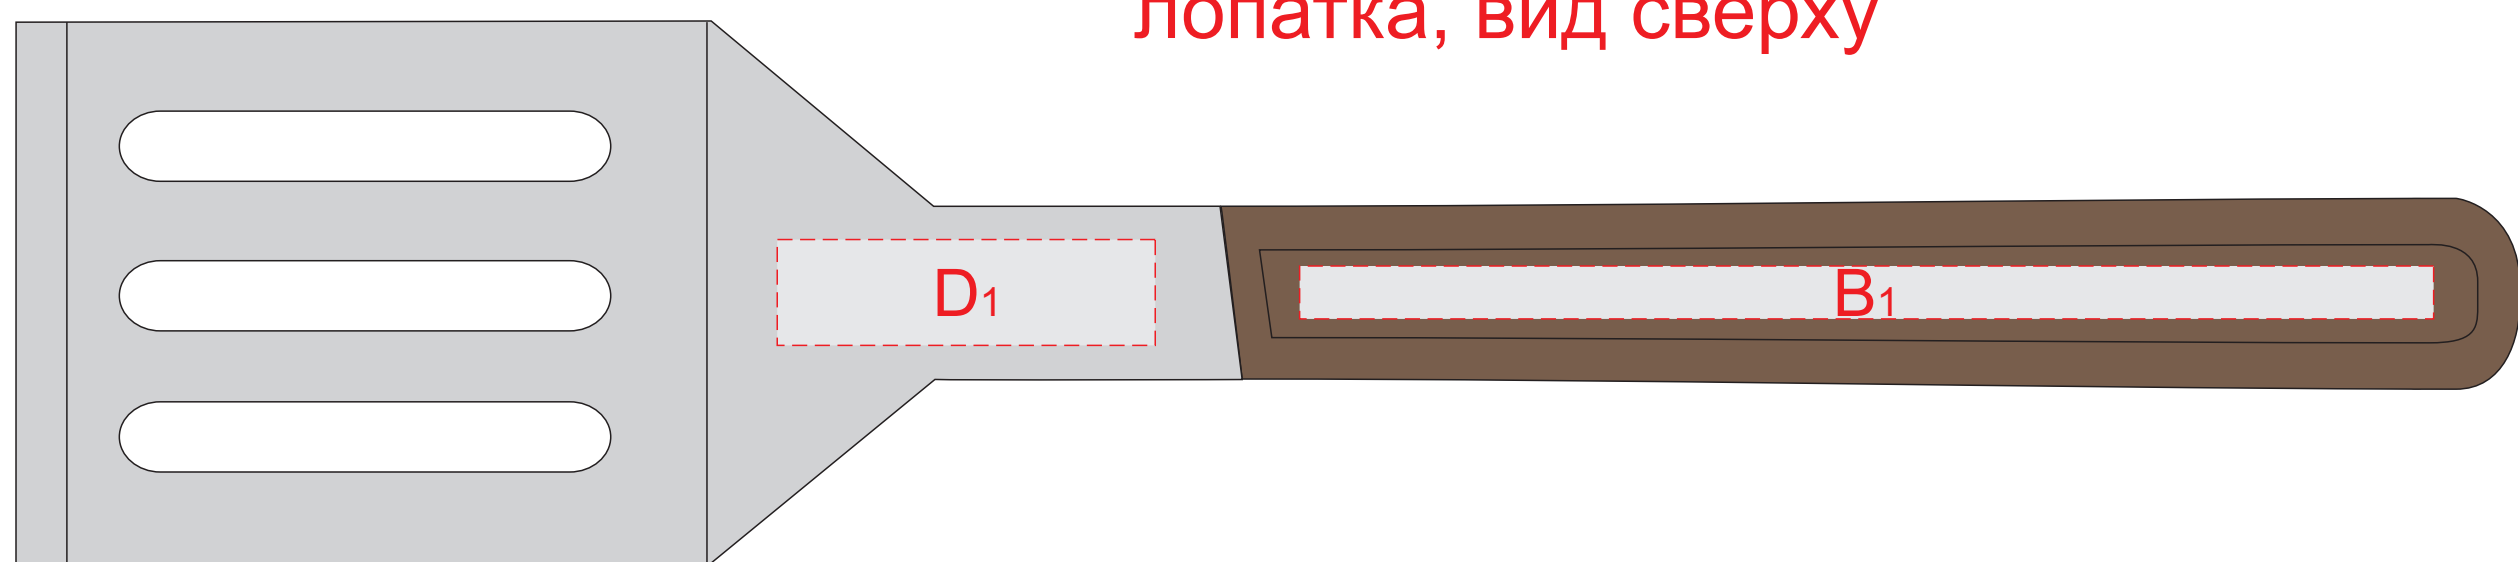

коробка, крышка

открывается тут

лопатка, вид сверху

лопатка, вид снизу

нож, сторона 1

нож, сторона 2

вилка, сторона 1

вилка, сторона 2

**Внимание!** В связи с особенностью структуры дерева при гравировке сплошными заливками гравировка может быть неоднородной - рекомендуем контурную гравировку.

<b>A</b>	<b>Вид нанесения</b>	<b>Макс площадь (Ш*В)</b>
	Трафаретная печать 1+0	220x130мм
	Цифровая печать на белой основе	330x150мм
	Шильд спектрум	150x150мм

<b>D</b>	<b>Вид нанесения</b>	<b>Макс площадь (Ш*В)</b>
	Гравировка	50x14мм

<b>B</b>	<b>Вид нанесения</b>	<b>Макс площадь (Ш*В)</b>
	Гравировка	145x7мм

<b>E</b>	<b>Вид нанесения</b>	<b>Макс площадь (Ш*В)</b>
	Гравировка	100x10мм