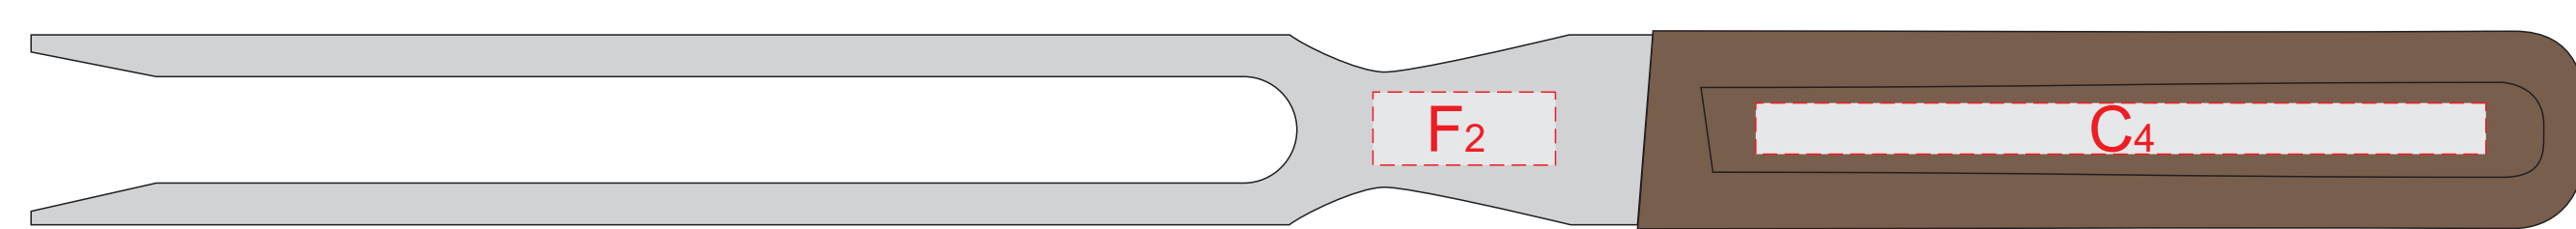

коробка, крышка

открывается тут

лопатка, вид сверху

лопатка, вид снизу

нож, сторона 1

нож, сторона 2

вилка, сторона 1

вилка, сторона 2

**Внимание!** В связи с особенностью структуры дерева при гравировке сплошными заливками гравировка может быть неоднородной - рекомендуем контурную гравировку.

<b>A</b>	<b>Вид нанесения</b>	<b>Макс площадь (Ш*В)</b>
	Трафаретная печать 1+0	220x130мм
	Цифровая печать на белой основе	330x150мм
	Шильд спектрум	150x150мм

<b>D</b>	<b>Вид нанесения</b>	<b>Макс площадь (Ш*В)</b>
	Гравировка	50x14мм

<b>B</b>	<b>Вид нанесения</b>	<b>Макс площадь (Ш*В)</b>
	Гравировка	145x7мм

<b>E</b>	<b>Вид нанесения</b>	<b>Макс площадь (Ш*В)</b>
	Гравировка	100x10мм