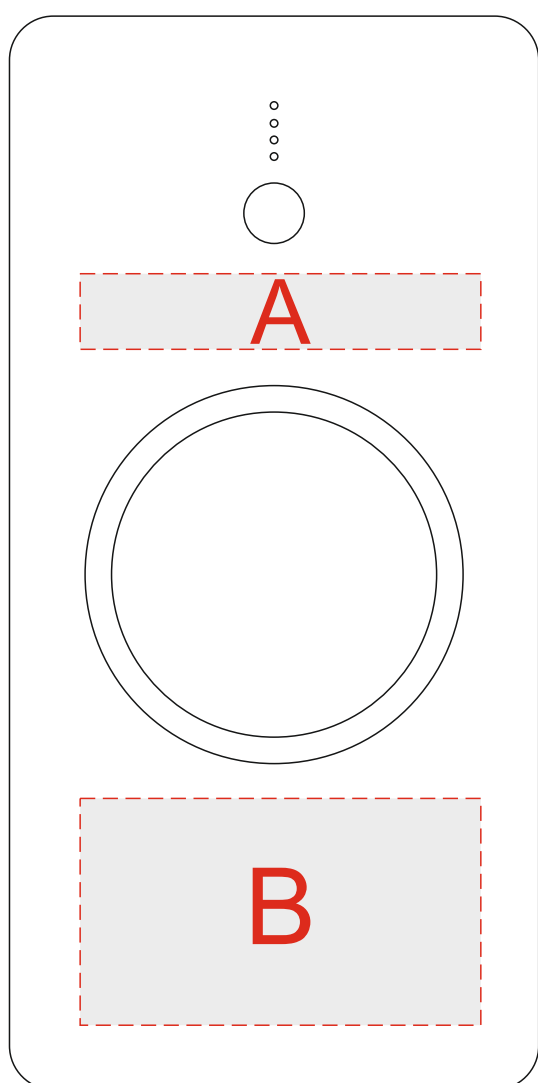

лицо

оборот

<b>А</b>	Вид нанесения	Макс площадь (Ш*В)
	Уф печать	53x10мм

<b>В</b>	Вид нанесения	Макс площадь (Ш*В)
	Уф печать	53x30мм

<b>С</b>	Вид нанесения	Макс площадь (Ш*В)
	Уф печать	53x125мм