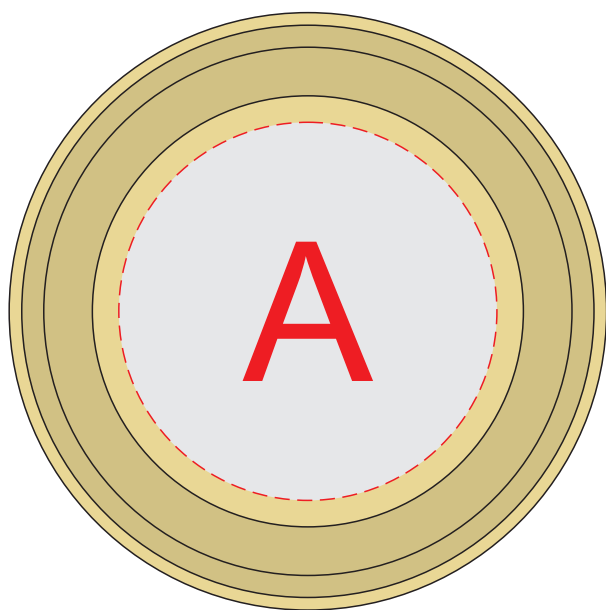

вид сверху  
(крышка)

вид снизу

<b>A</b>	<b>Вид нанесения</b>	<b>Макс площадь (Ш*В)</b>
	Цифровая печать на белой основе	50x50мм
	Смола	50x50мм

<b>B</b>	<b>Вид нанесения</b>	<b>Макс площадь (Ш*В)</b>
	Цифровая печать на белой основе	65x65мм