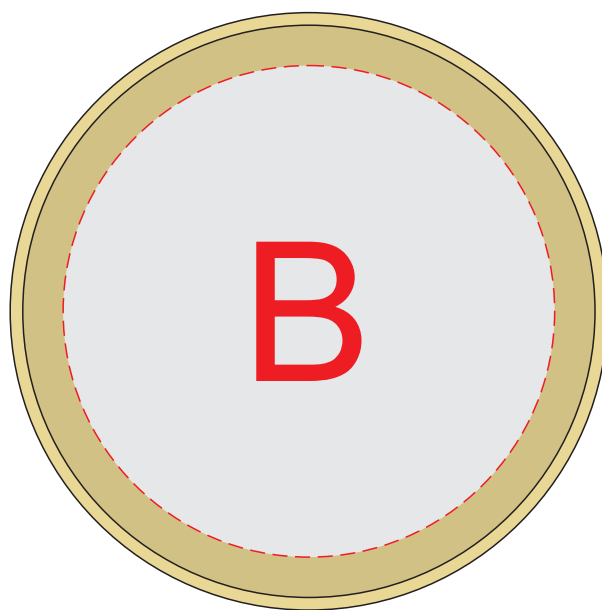

вид сверху  
(крышка)

вид снизу

<b>A</b>	<b>Вид нанесения</b>	<b>Макс площадь (Ш*В)</b>
	Цифровая печать на белой основе	50x50мм
	Смола	50x50мм

<b>B</b>	<b>Вид нанесения</b>	<b>Макс площадь (Ш*В)</b>
	Цифровая печать на белой основе	65x65мм