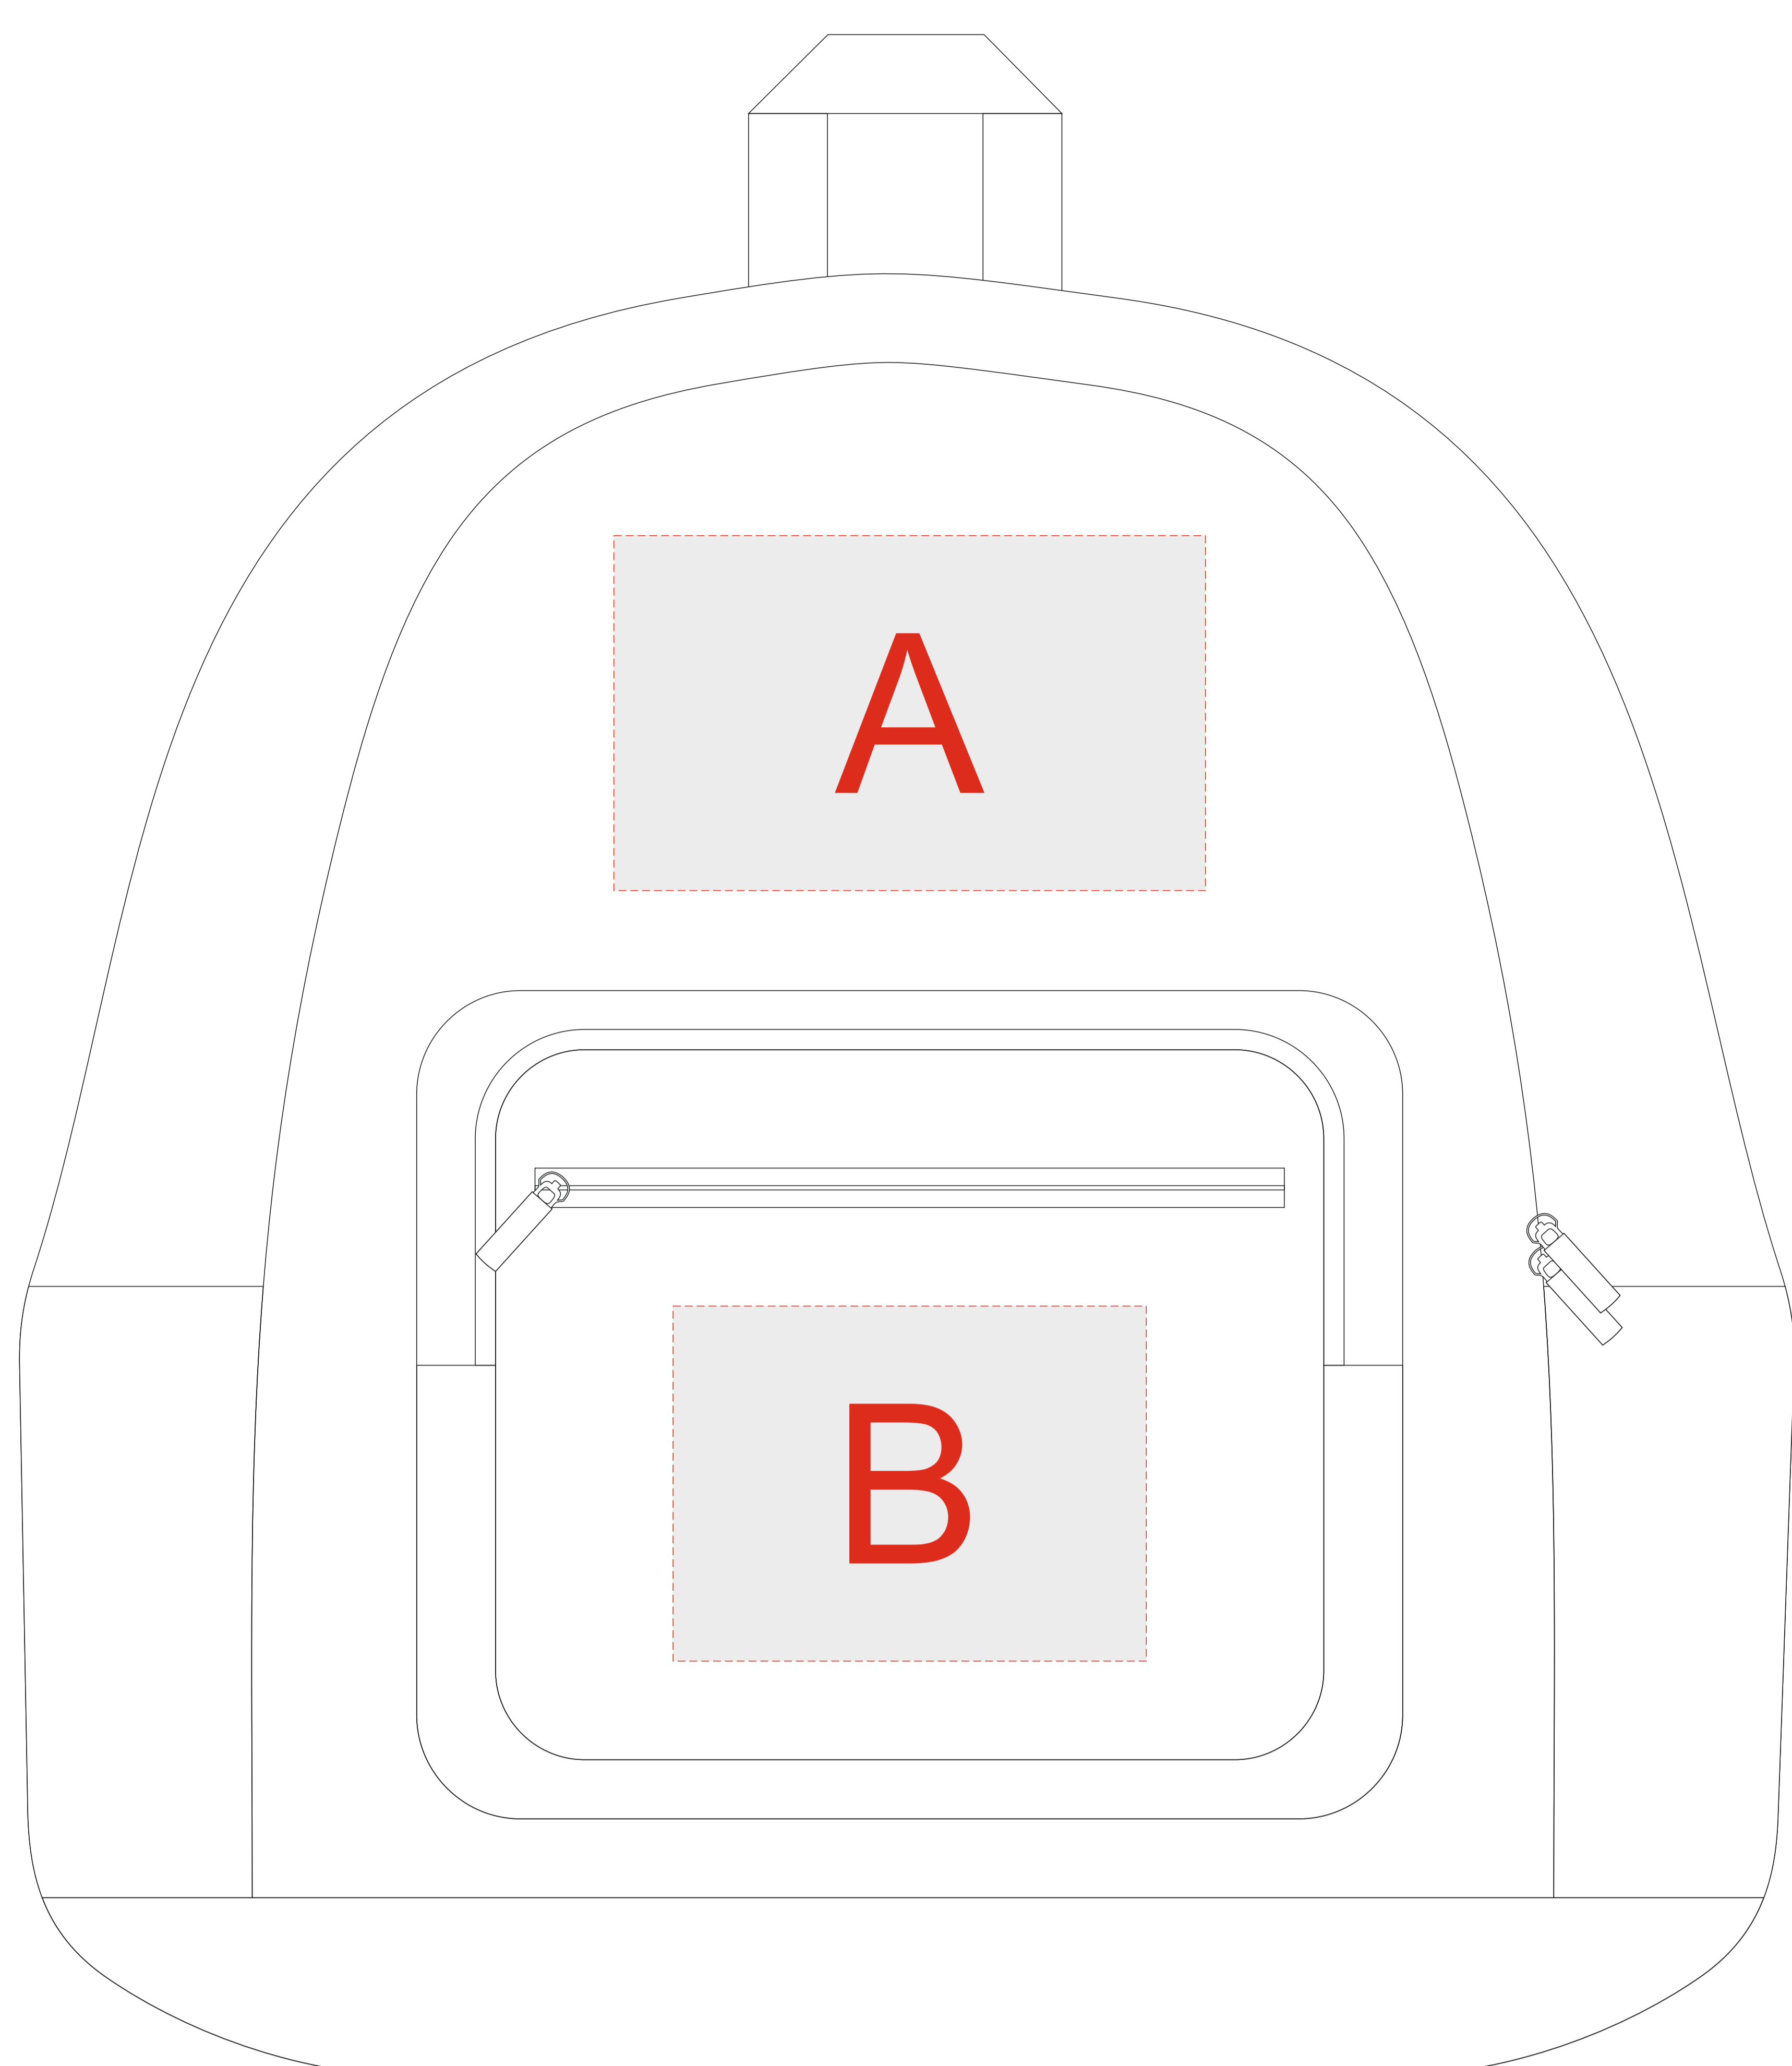

ЛИЦО

ВИД СПРАВА

<b>А</b>	<b>Вид нанесения</b>	<b>Макс площадь (Ш*В)</b>
	Термотрансфер	150x90мм
<b>В</b>	<b>Вид нанесения</b>	<b>Макс площадь (Ш*В)</b>
	Термотрансфер	90x120мм
<b>С</b>	<b>Вид нанесения</b>	<b>Макс площадь (Ш*В)</b>
	Термотрансфер	70x70мм

масштаб 1:2