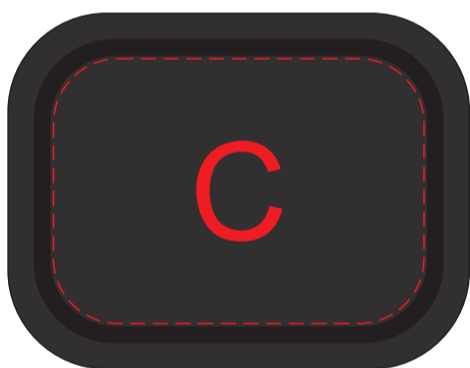

сторона 1

сторона 2

А	Вид нанесения	Макс площадь (Ш*В)
	Тампопечать	35x15мм
	Цифровая печать на белой основе	35x25мм
	Смола	30x25мм

В	Вид нанесения	Макс площадь (Ш*В)
	Тампопечать	35x15мм
	Цифровая печать на белой основе	35x47мм
	Смола	30x47мм

С	Вид нанесения	Макс площадь (Ш*В)
	Цифровая печать на белой основе	49x35мм