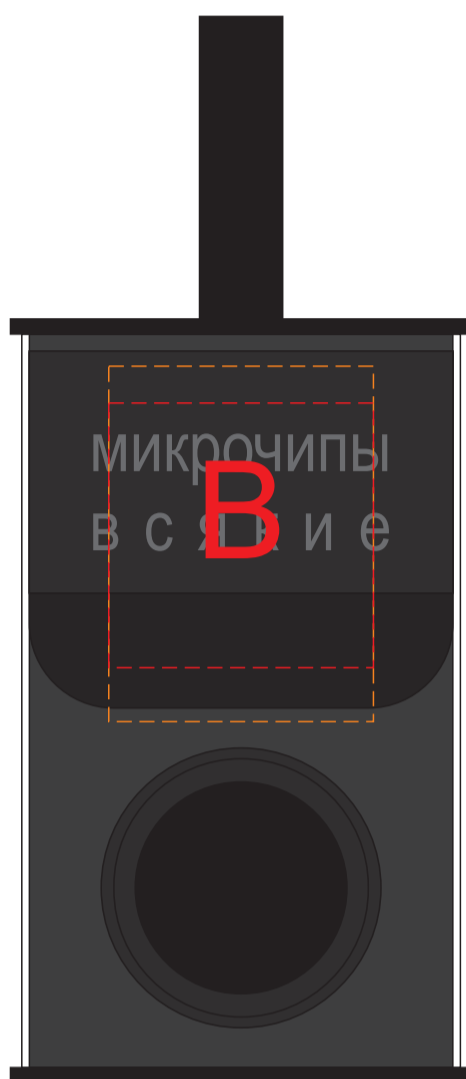

сторона 1

сторона 2

А	Вид нанесения	Макс площадь (Ш*В)
	Тампопечать	35x15мм
	Цифровая печать на белой основе	35x25мм
	Смола	30x25мм

В	Вид нанесения	Макс площадь (Ш*В)
	Тампопечать	35x15мм
	Цифровая печать на белой основе	35x47мм
	Смола	30x47мм

С	Вид нанесения	Макс площадь (Ш*В)
	Цифровая печать на белой основе	49x35мм