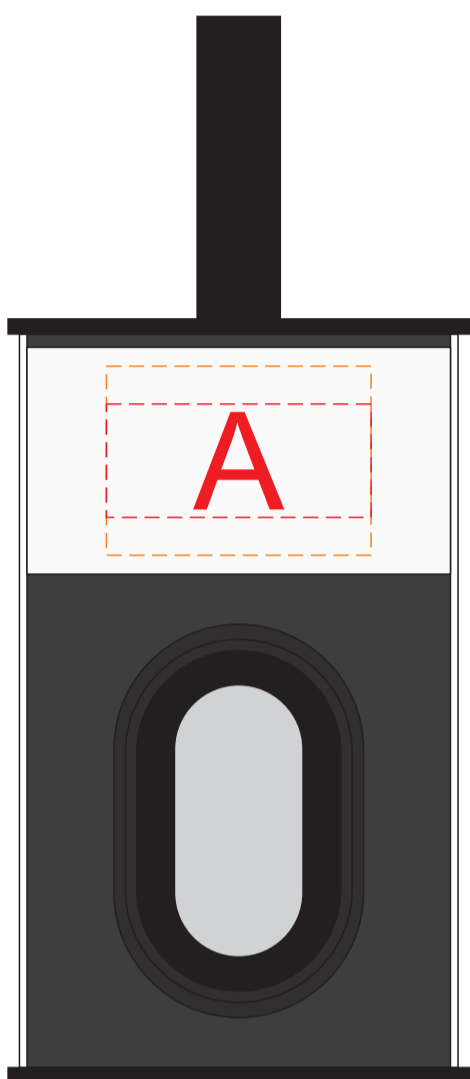

сторона 1

сторона 2

А	Вид нанесения	Макс площадь (Ш*В)
	Тампопечать	35x15мм
	Цифровая печать на белой основе	35x25мм
	Смола	30x25мм

В	Вид нанесения	Макс площадь (Ш*В)
	Тампопечать	35x15мм
	Цифровая печать на белой основе	35x47мм
	Смола	30x47мм

С	Вид нанесения	Макс площадь (Ш*В)
	Цифровая печать на белой основе	49x35мм