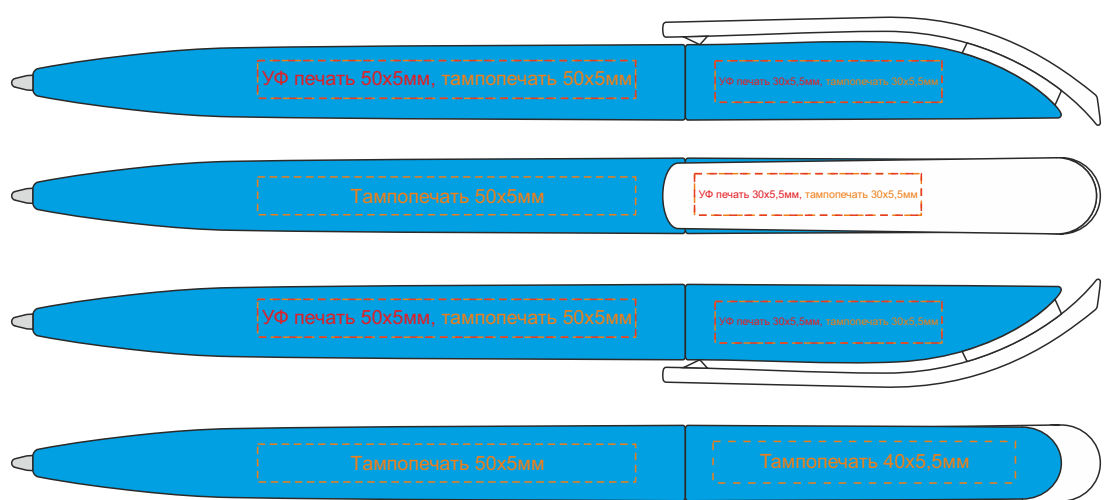

Механизм ручки поворотный на 90 градусов.
При печати в открытом положении сбоку от клипа, в закрытом положении логотип будет находиться напротив клипа.

Pantone 286C

Pantone 1505C

Pantone 299C

Pantone 200C

Pantone 280C

Pantone
Medium Purple C

Pantone 3425C

Pantone 2592C

Pantone 369C

Pantone Pink C

Pantone 320C