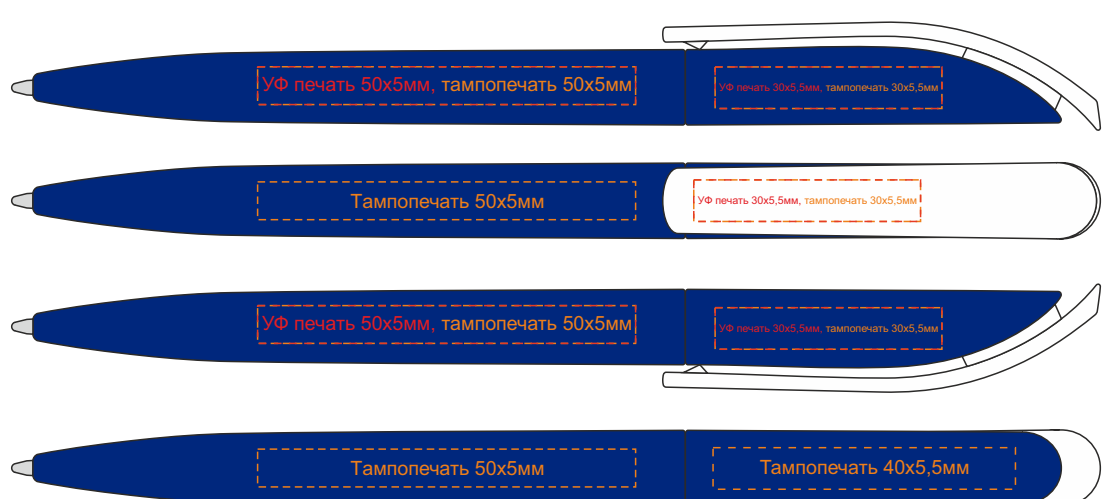

Механизм ручки поворотный на 90 градусов.
При печати в открытом положении сбоку от клипа, в закрытом положении логотип будет находиться напротив клипа.

Pantone 286C

Pantone 1505C

Pantone 299C

Pantone 200C