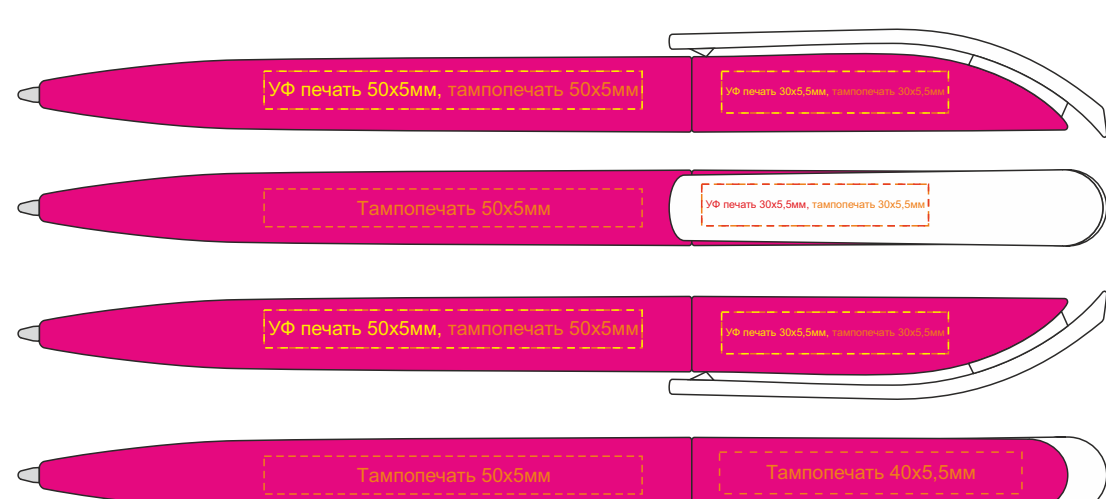

Механизм ручки поворотный на 90 градусов.
При печати в открытом положении сбоку от клипа, в закрытом положении логотип будет находиться напротив клипа.

Pantone 286C

Pantone 1505C

Pantone 299C

Pantone 200C

Pantone 280C

Pantone
Medium Purple C

Pantone 3425C

Pantone 2592C

Pantone 369C

Pantone Pink C

Pantone 320C