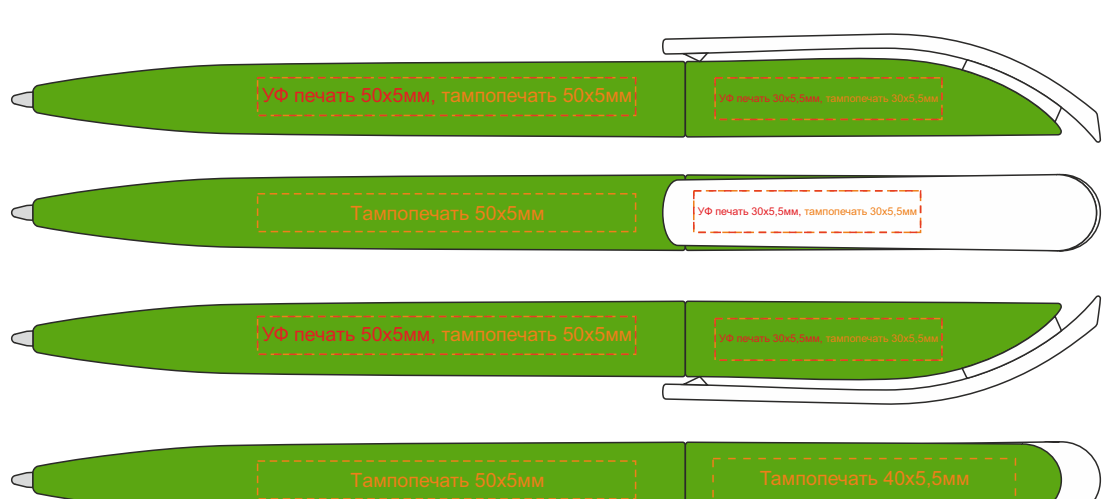

Механизм ручки поворотный на 90 градусов.
При печати в открытом положении сбоку от клипа, в закрытом положении логотип будет находиться напротив клипа.

Pantone 286C

Pantone 1505C

Pantone 299C

Pantone 200C

Pantone 280C

Pantone
Medium Purple C

Pantone 3425C

Pantone 2592C

Pantone 369C

Pantone Pink C

Pantone 320C