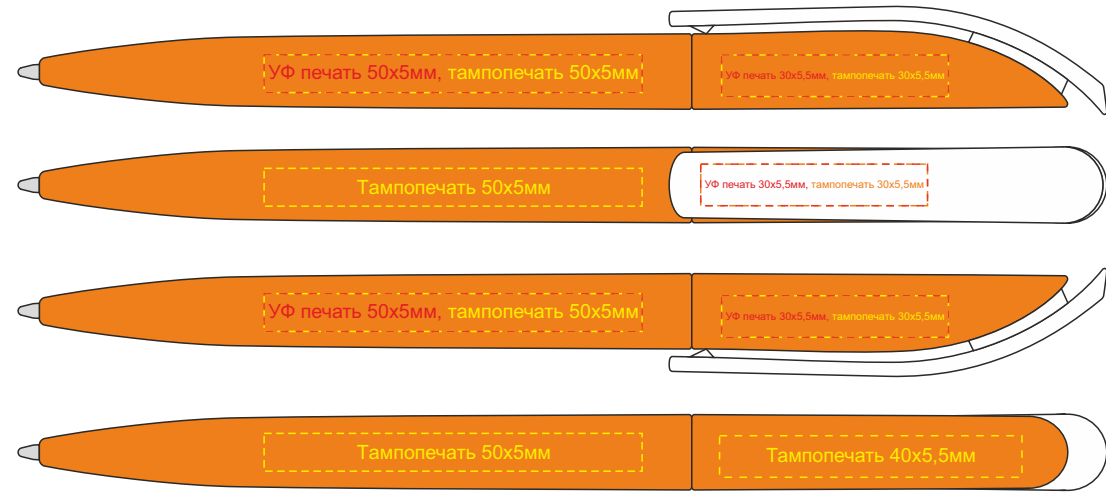

Механизм ручки поворотный на 90 градусов.
При печати в открытом положении сбоку от клипа, в закрытом положении логотип будет находиться напротив клипа.

Pantone 286C

Pantone 1505C

Pantone 299C

Pantone 200C