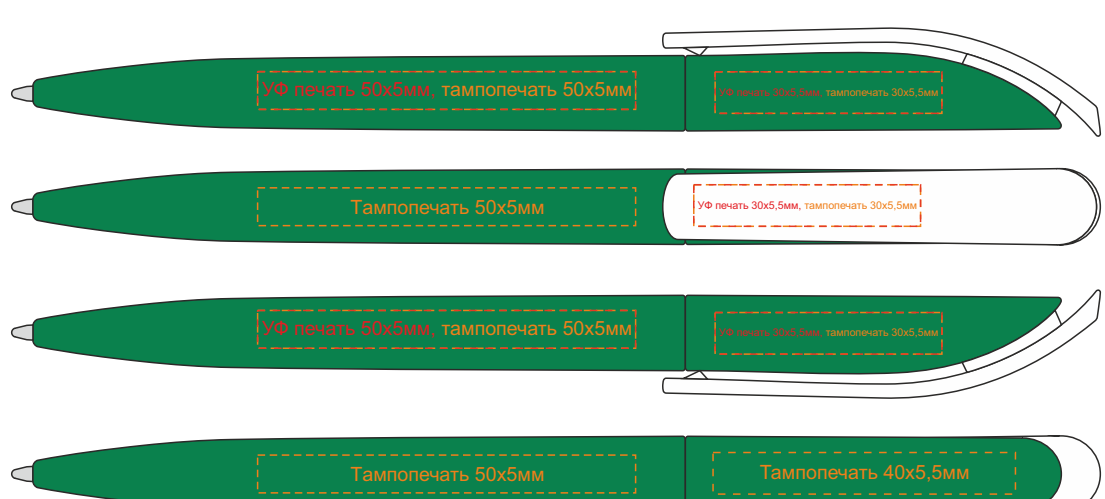

Pantone 3425C