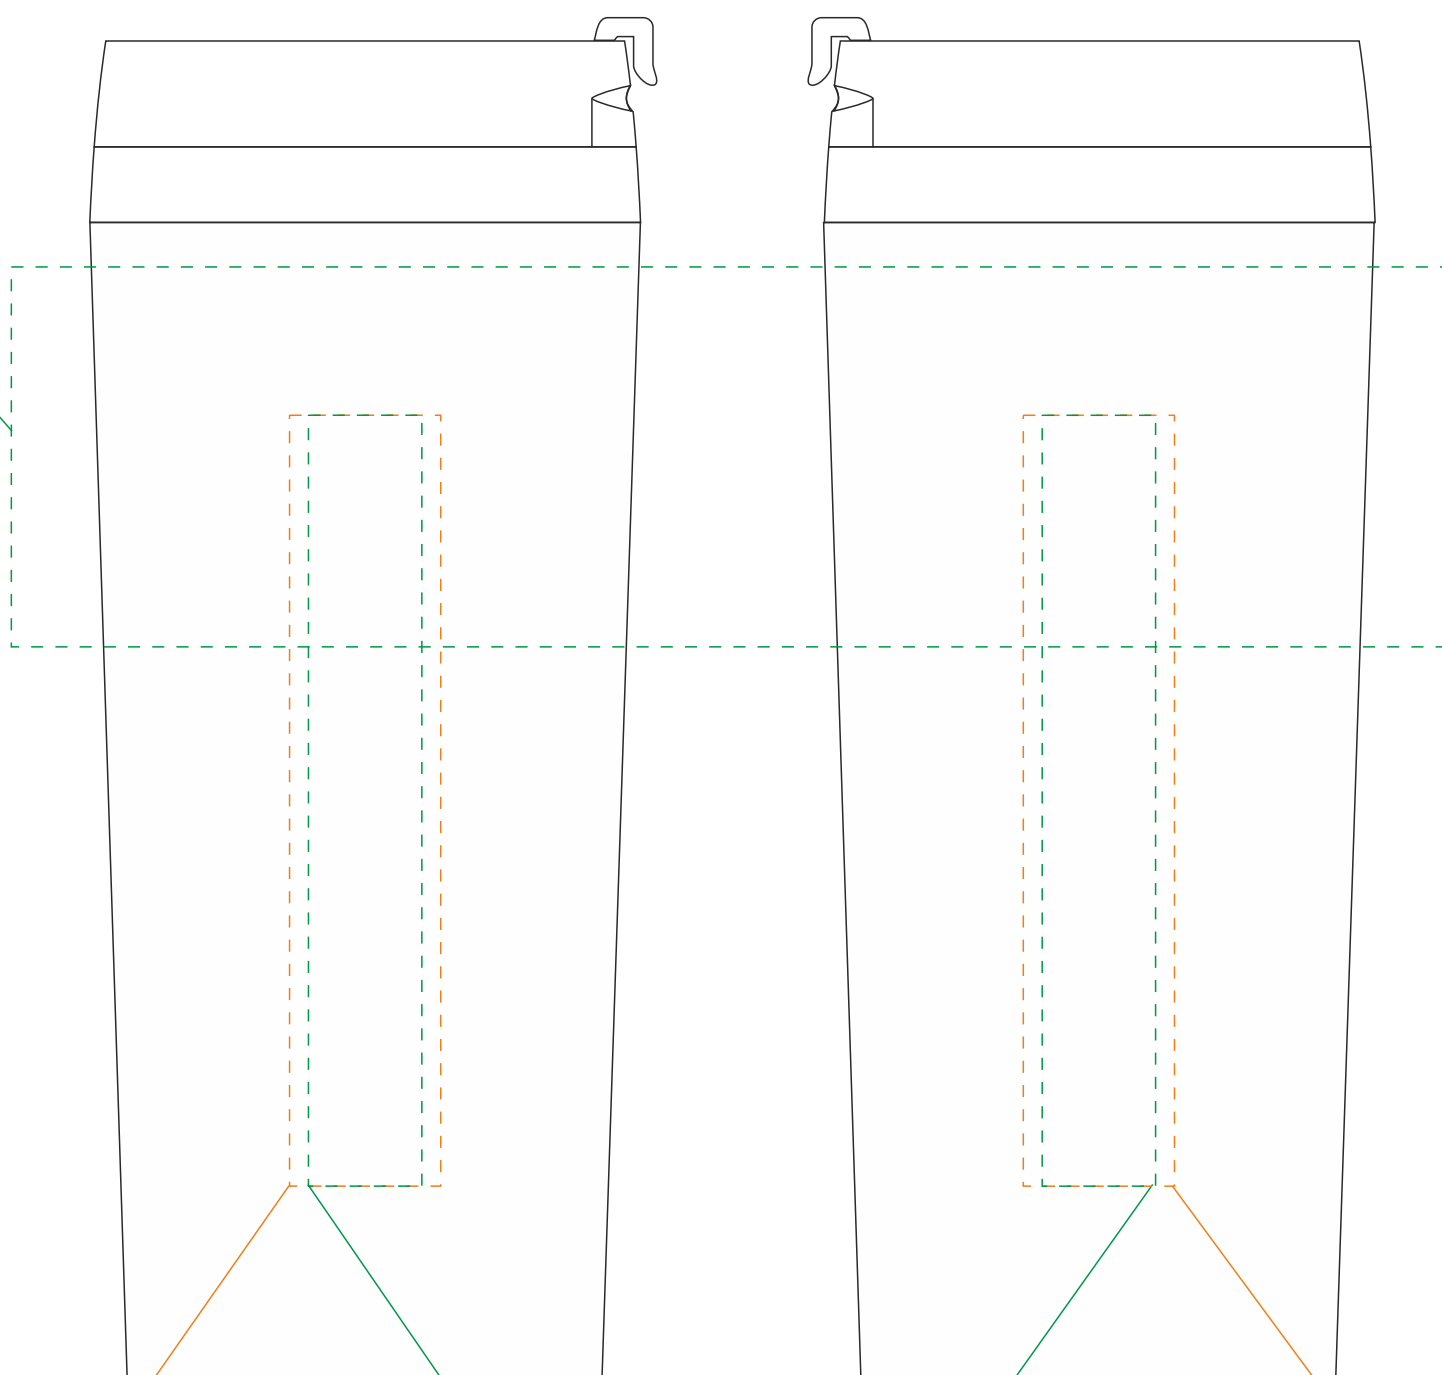

Круговая гравировка
19x5 см

Тампопечать
не более 2x5 см
в поле 211,5см

на стороне с поильником

Гравировка и УФ печать
1,5x11,5 см

на противоположной
стороне от поильника

Тампопечать
не более 2x5 см
в поле 211,5см

Круговая гравировка
19x5 см

Тампопечать

слева от поильника

справа от поильника

Тампопечать