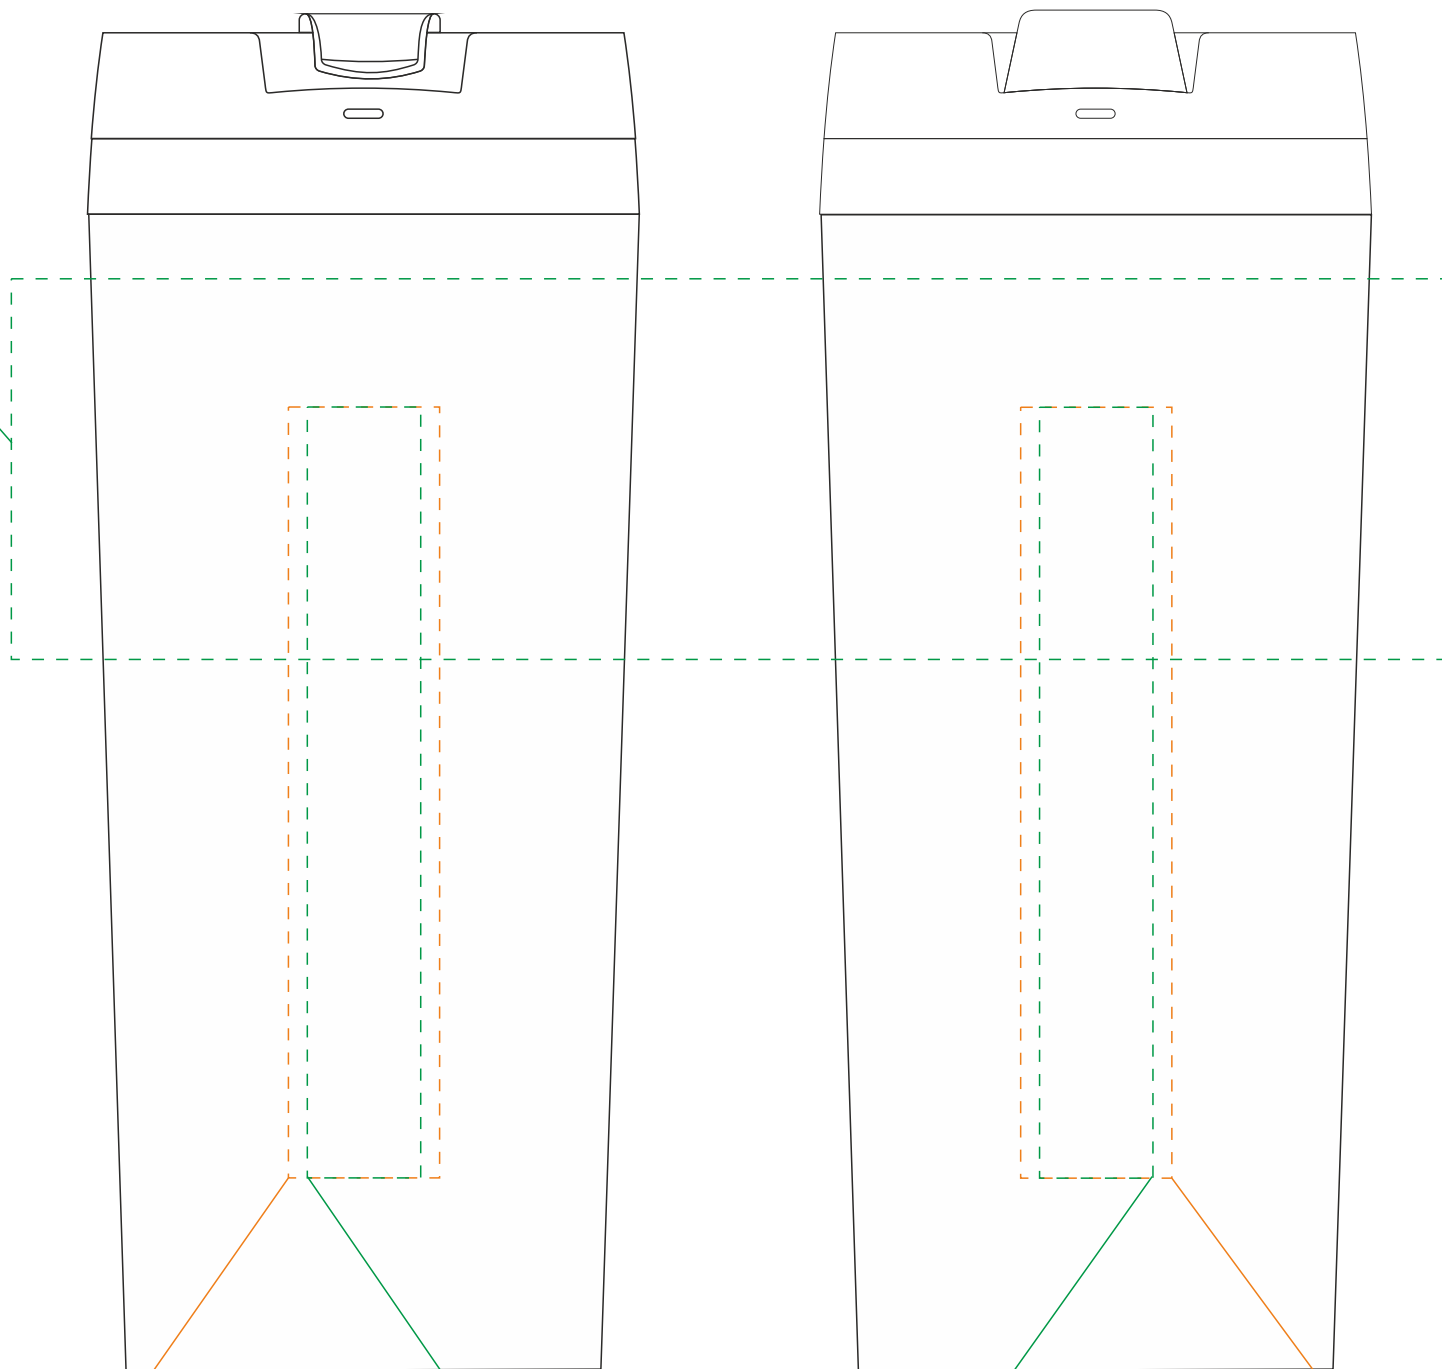

Круговая гравировка
19x5 см

Тампопечать
не более 2x5 см
в поле 211,5см

на стороне с поильником

Гравировка и УФ печать
1,5x11,5 см

на противоположной
стороне от поильника

Тампопечать
не более 2x5 см
в поле 211,5см

Круговая гравировка
19x5 см

Тампопечать

слева от поильника

справа от поильника

Тампопечать