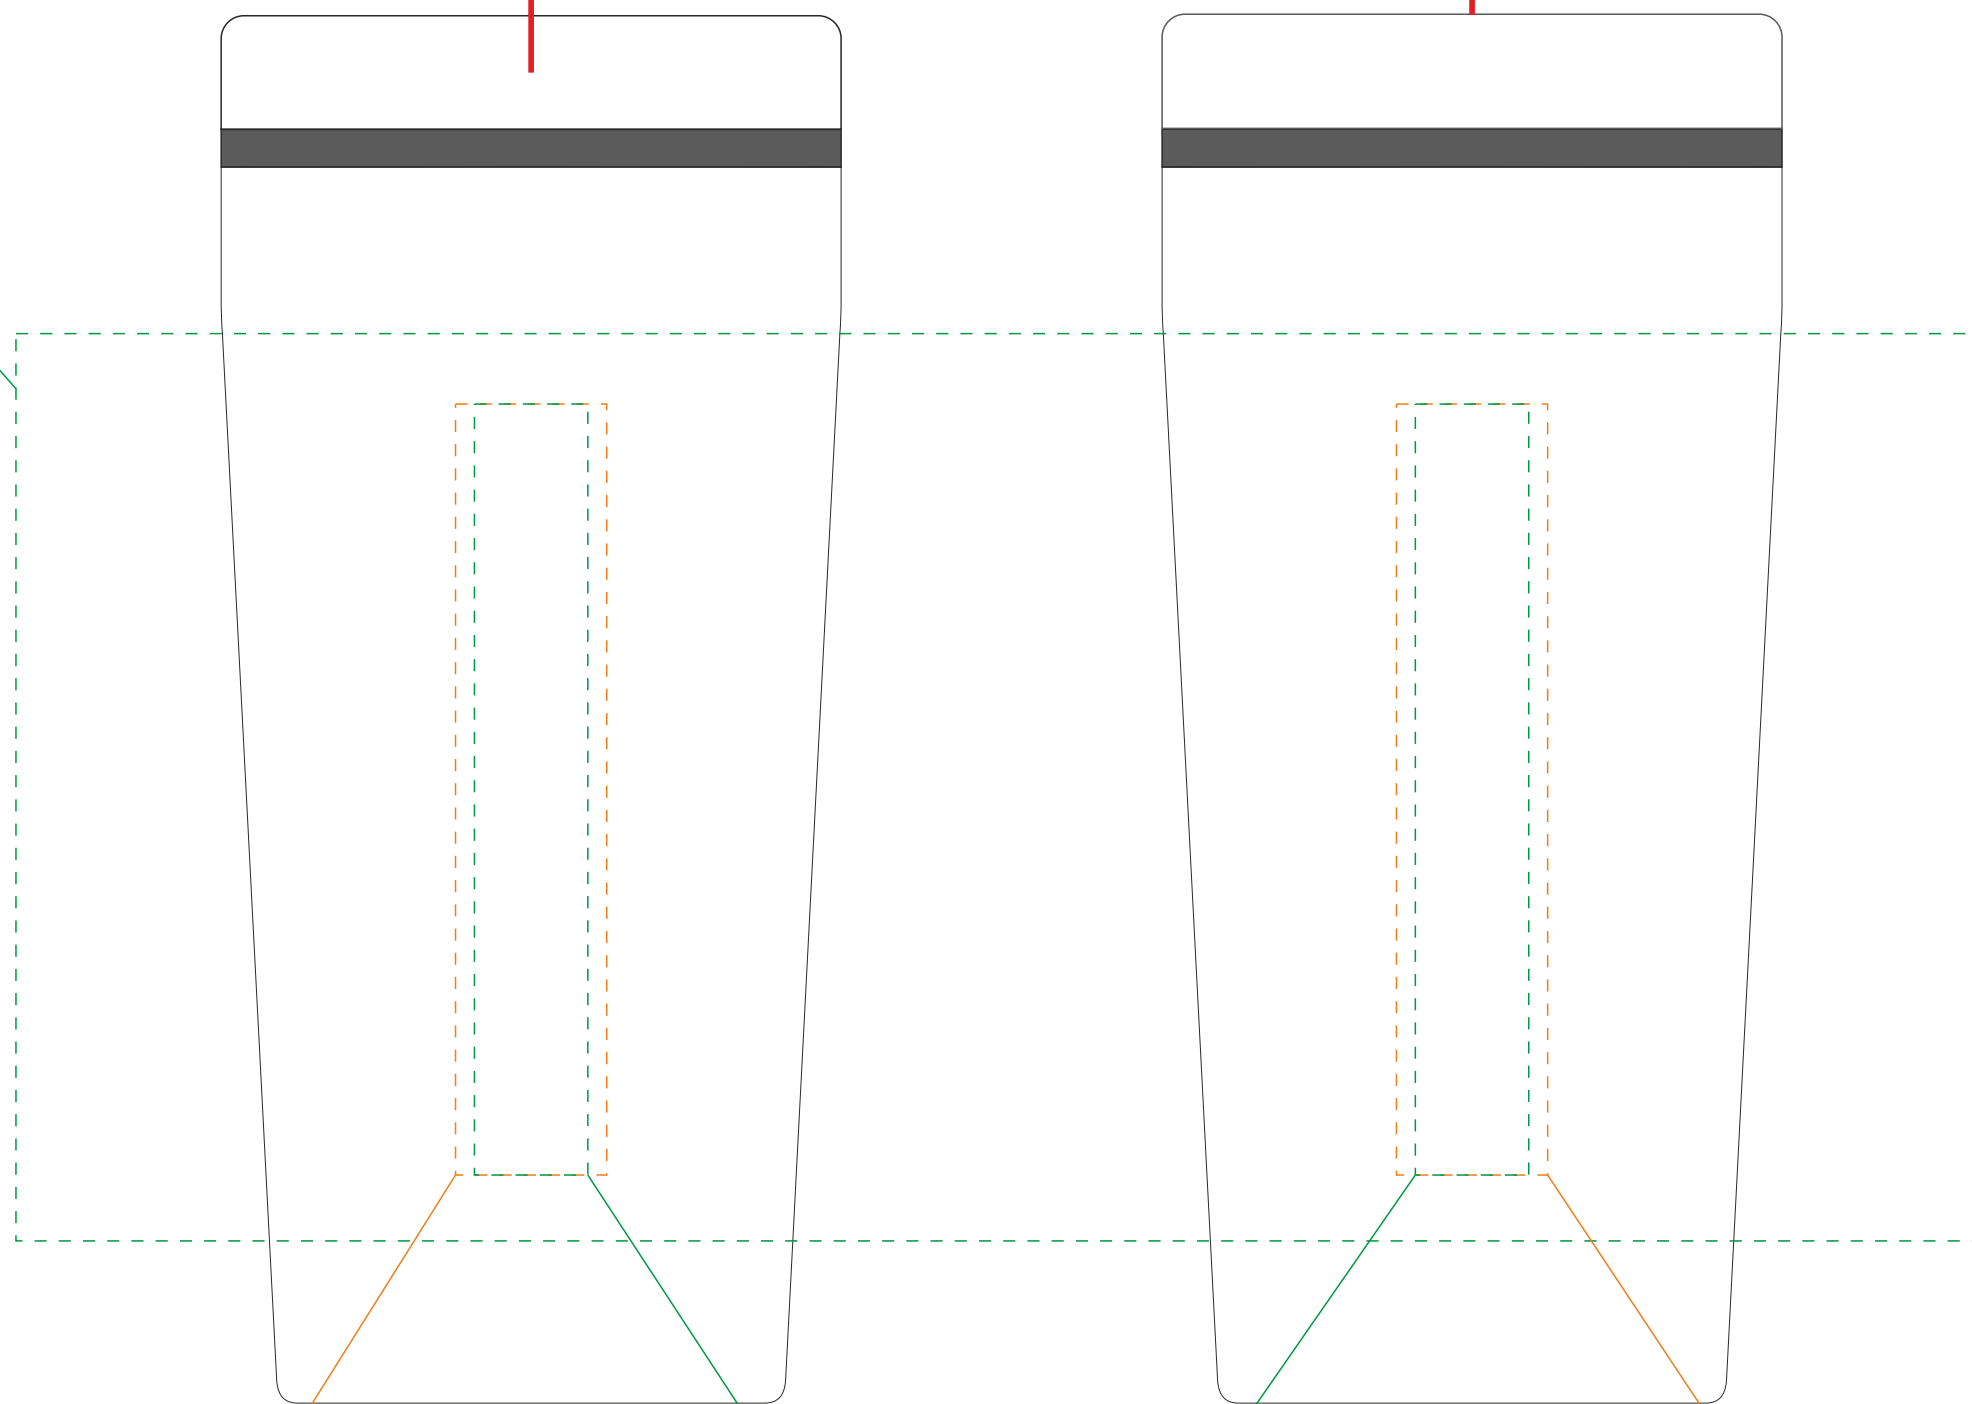

отверстие для питья спереди

отверстие для питья сзади

Круговая гравировка
26x12 см

Тампопечать
не более 2x5 см
в поле 211,5см

на стороне с поильником

Гравировка и УФ печать
1,5x11,5 см

на противоположной
стороне от поильника

Тампопечать
не более 2x5 см
в поле 211,5см

отверстие для питья

отверстие для питья

Круговая гравировка
26x12 см

Тампопечать
не более 2x5 см
в поле 211,5см

слева от поильника

Гравировка и УФ печать
1,5x11,5 см

справа от поильника

Тампопечать
не более 2x5 см
в поле 211,5см