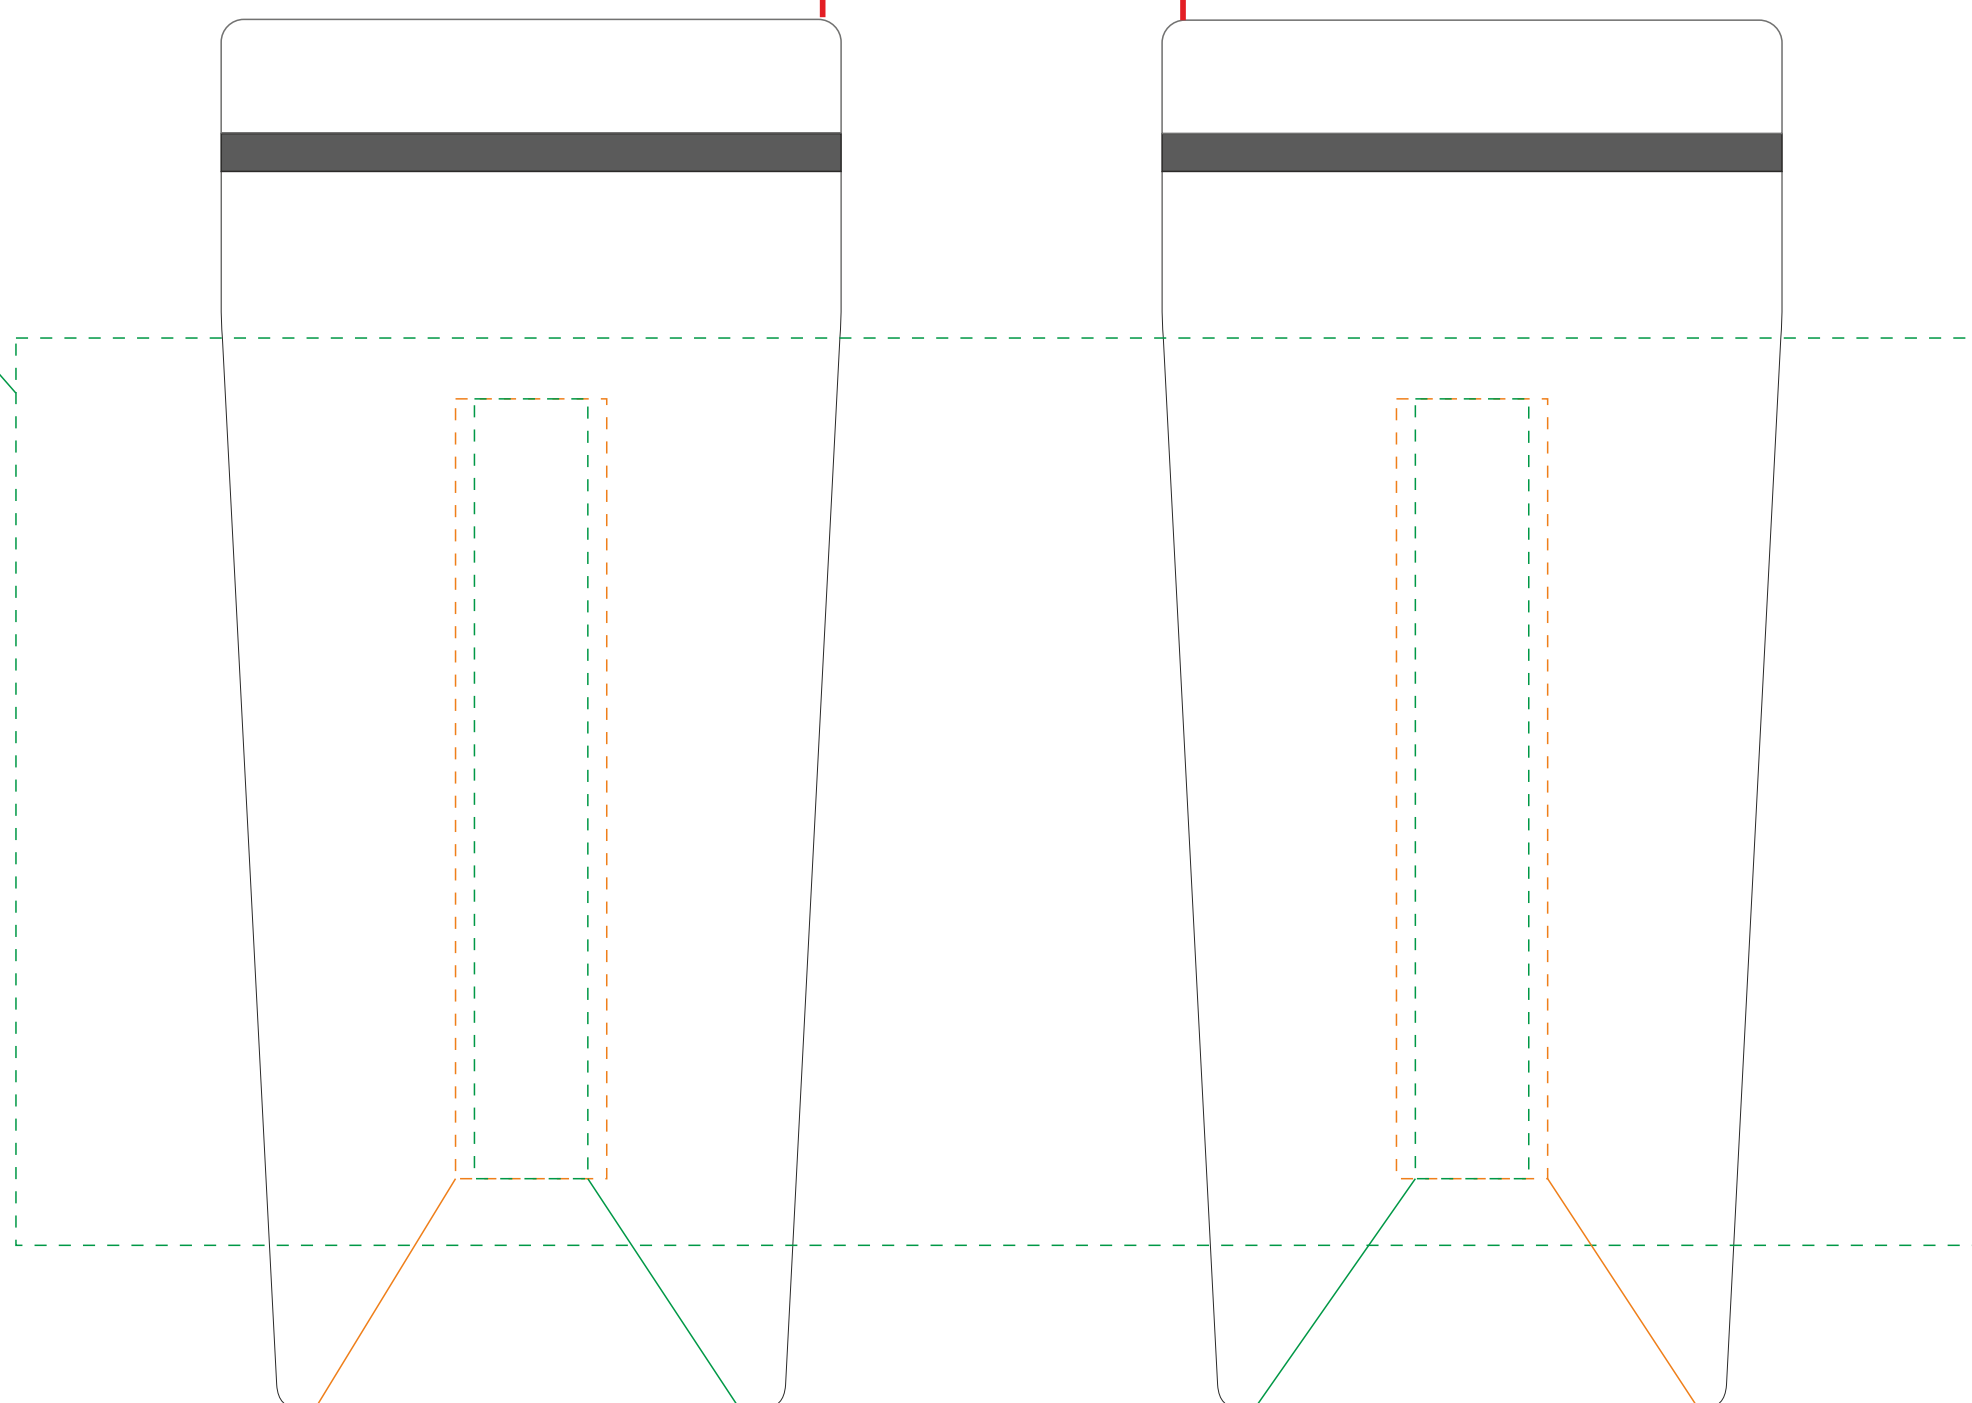

отверстие для питья спереди

отверстие для питья сзади

Круговая гравировка
26x12 см

Тампопечать
не более 2x5 см
в поле 211,5см

на стороне с поильником

Гравировка и УФ печать
1,5x11,5 см

на противоположной
стороне от поильника

Тампопечать
не более 2x5 см
в поле 211,5см

отверстие для питья

отверстие для питья

Круговая гравировка
26x12 см

Тампопечать
не более 2x5 см
в поле 211,5см

слева от поильника

Гравировка и УФ печать
1,5x11,5 см

справа от поильника

Тампопечать
не более 2x5 см
в поле 211,5см