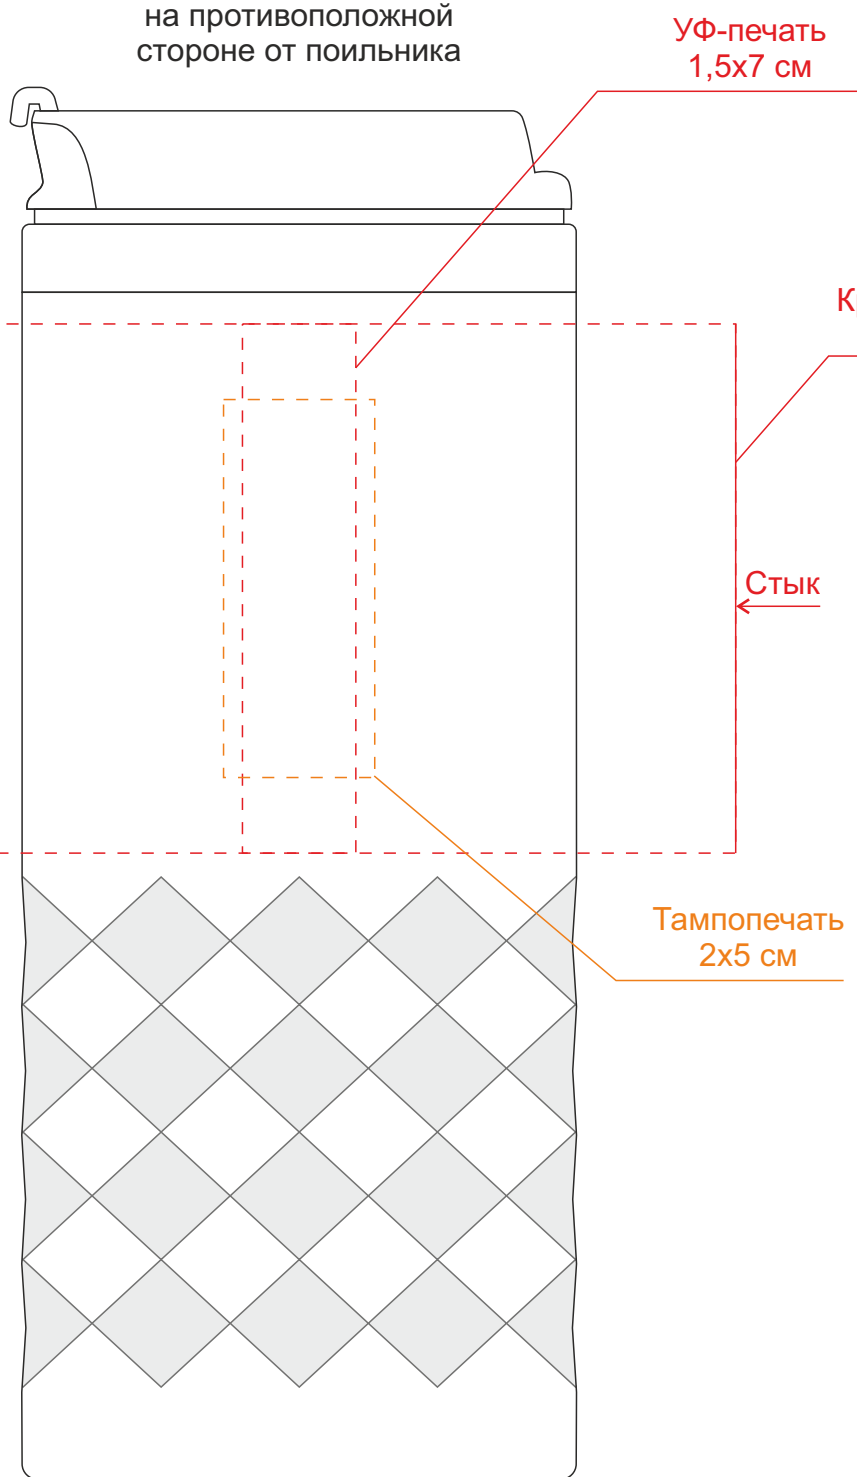

на стороне с поильником

на противоположной  
стороне от поильника

слева от поильника

справа от поильника

Круговая УФ-печать  
23,1x7 см

Тампопечать  
2x5 см

УФ-печать  
1,5x7 см

Круговая УФ-печать  
23,1x7 см

Тампопечать  
2x5 см