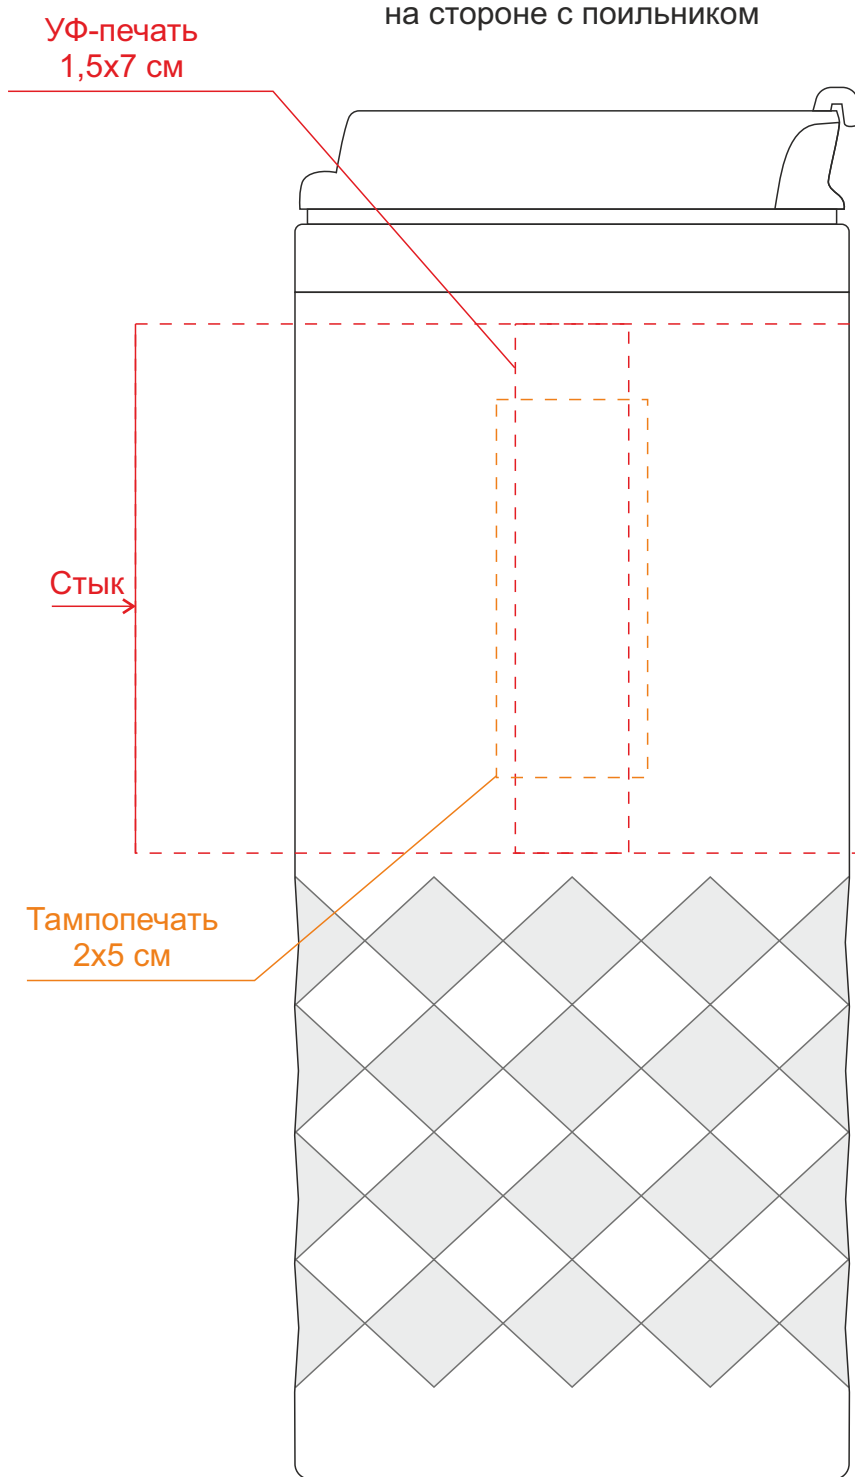

на стороне с поильником

на противоположной  
стороне от поильника

слева от поильника

справа от поильника

Круговая УФ-печать  
23,1x7 см

Тампопечать  
2x5 см

УФ-печать  
1,5x7 см

Круговая УФ-печать  
23,1x7 см

Тампопечать  
2x5 см