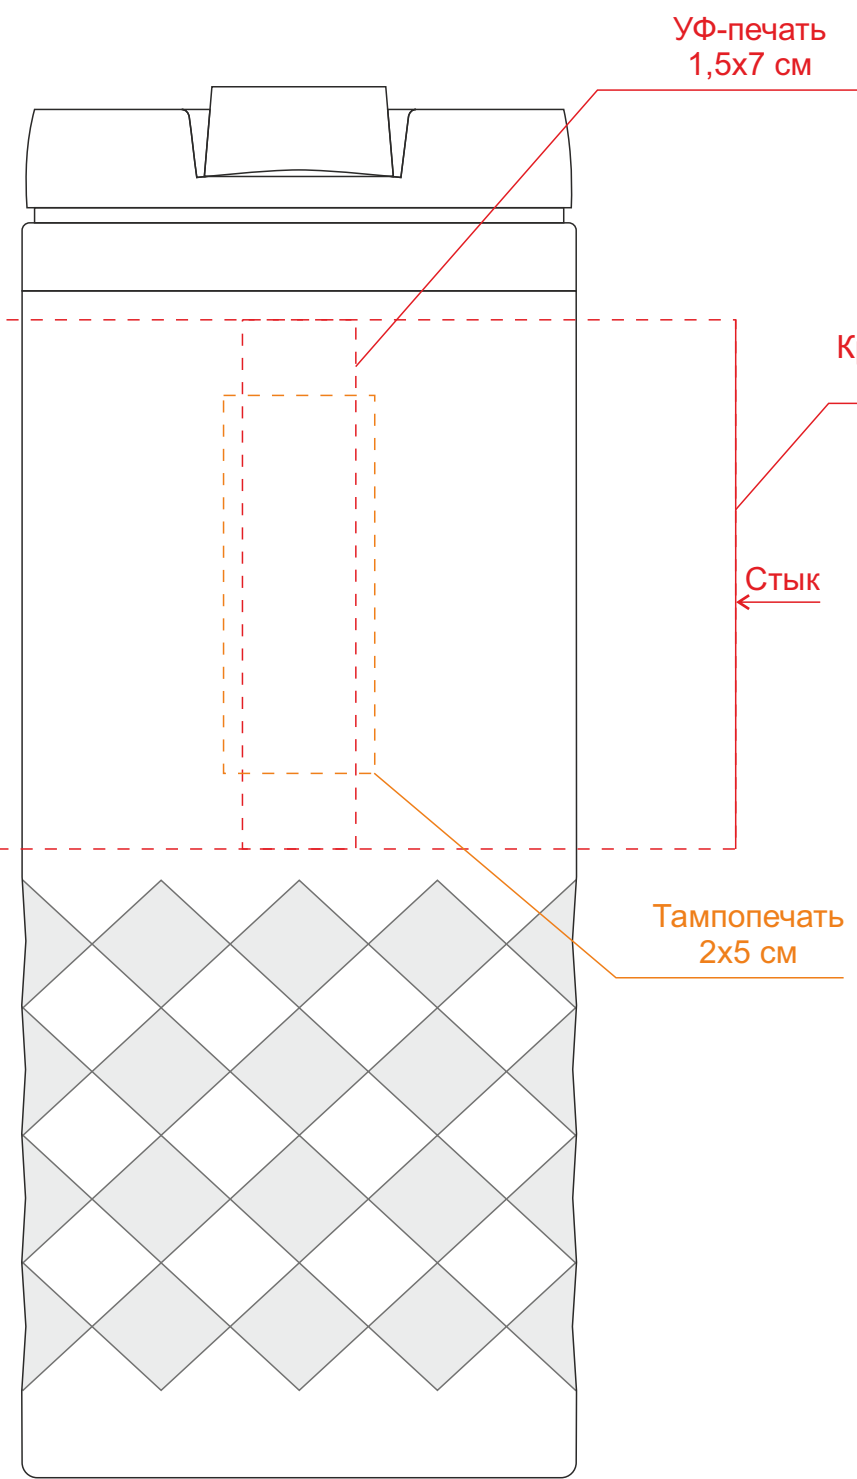

на стороне с поильником

на противоположной  
стороне от поильника

слева от поильника

справа от поильника

Круговая УФ-печать  
23,1x7 см

Тампопечать  
2x5 см

УФ-печать  
1,5x7 см

Круговая УФ-печать  
23,1x7 см

Тампопечать  
2x5 см