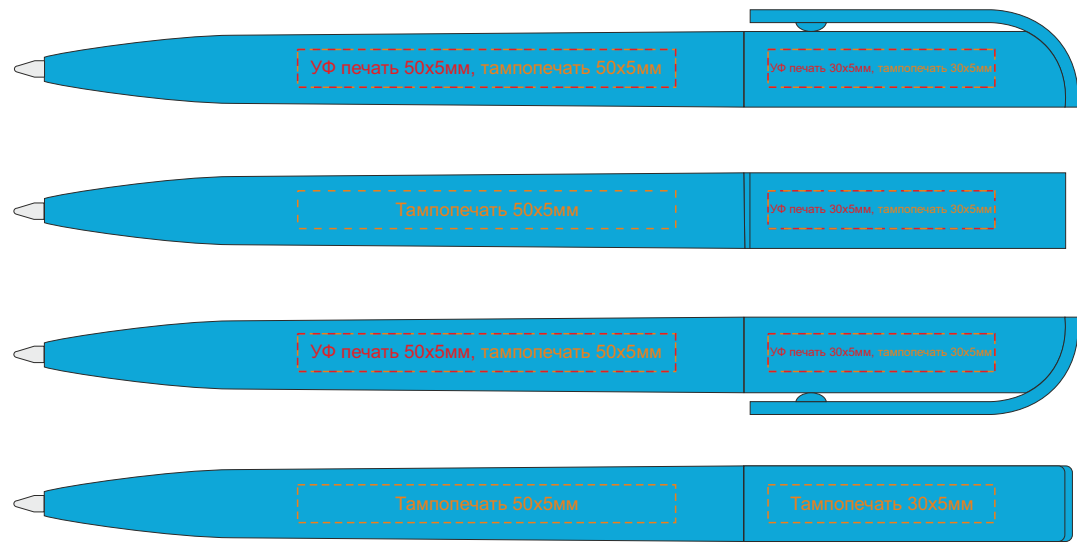

обратная сторона

обратная сторона

обратная сторона

обратная сторона

обратная сторона

обратная сторона

обратная сторона

обратная сторона

Обращаем внимание, что при открытии ручки механизм не поворачивается на 90 градусов!

При печати в открытом положении сбоку от клипа, в закрытом положении логотип не будет находиться напротив клипа.

обратная сторона