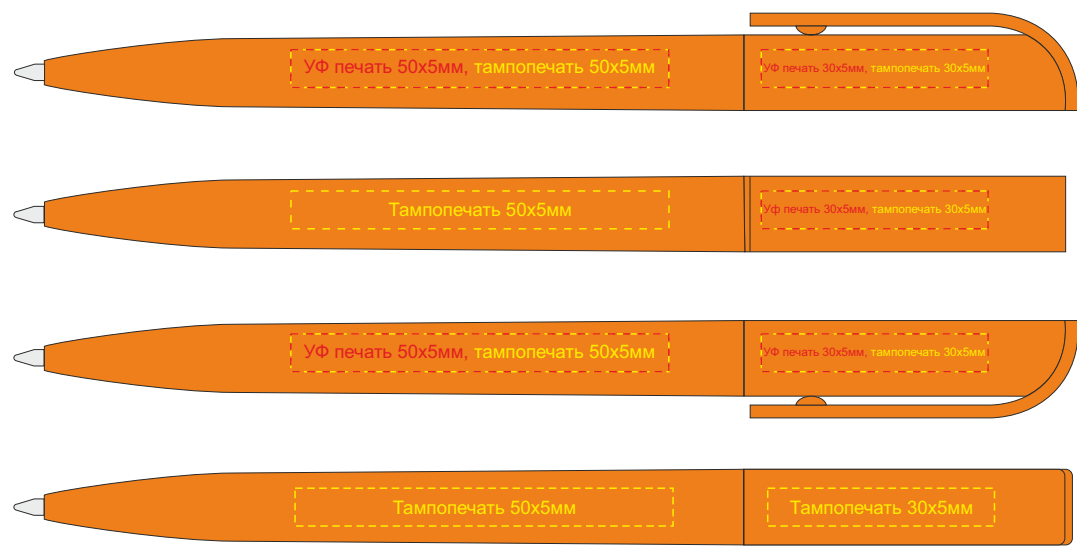

обратная сторона

обратная сторона

обратная сторона

обратная сторона

обратная сторона

обратная сторона

обратная сторона

обратная сторона

Обращаем внимание, что при открытии ручки механизм не поворачивается на 90 градусов!

При печати в открытом положении сбоку от клипа, в закрытом положении логотип не будет находиться напротив клипа.

обратная сторона