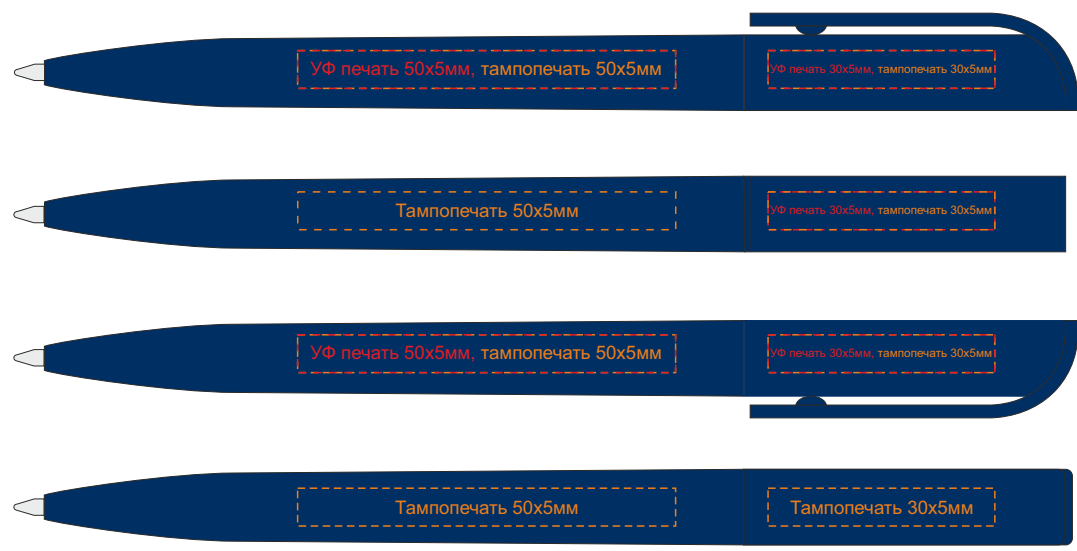

обратная сторона

обратная сторона

обратная сторона

обратная сторона

обратная сторона

обратная сторона

обратная сторона

обратная сторона

Обращаем внимание, что при открытии ручки механизм не поворачивается на 90 градусов!

При печати в открытом положении сбоку от клипа, в закрытом положении логотип не будет находиться напротив клипа.

обратная сторона