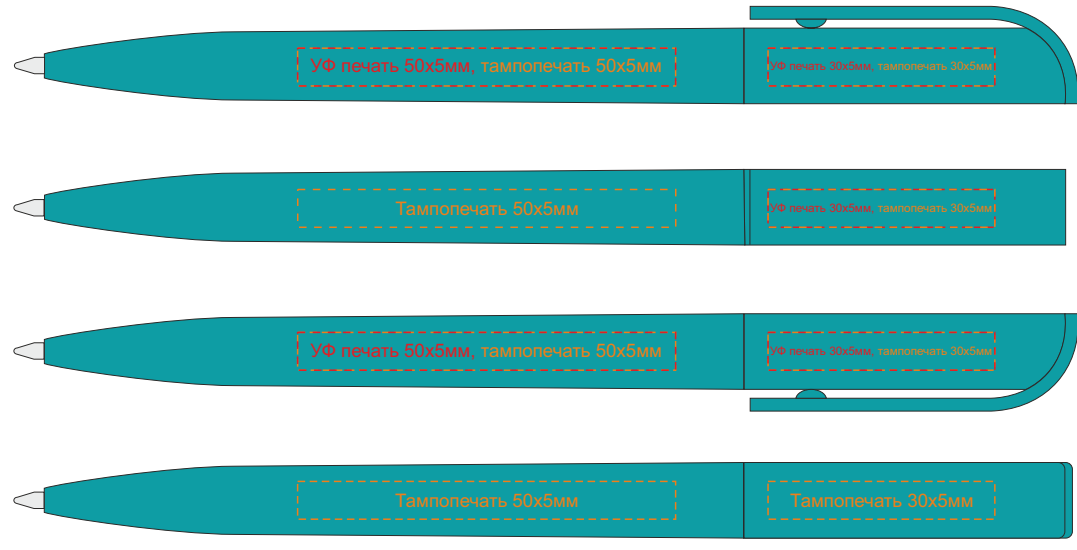

обратная сторона

обратная сторона

обратная сторона

обратная сторона

обратная сторона

обратная сторона

обратная сторона

обратная сторона

Обращаем внимание, что при открытии ручки механизм не поворачивается на 90 градусов!

При печати в открытом положении сбоку от клипа, в закрытом положении логотип не будет находиться напротив клипа.

обратная сторона