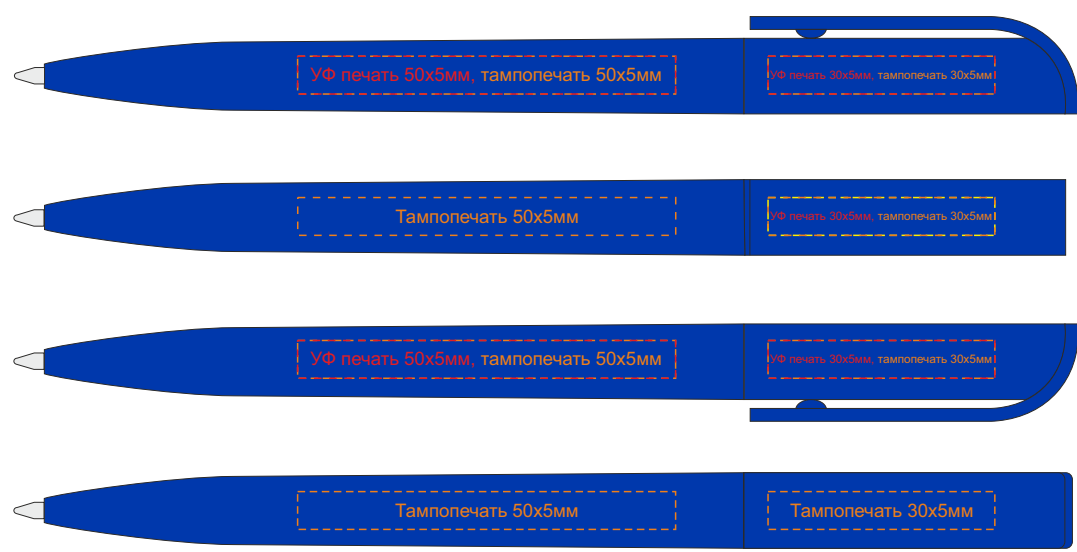

обратная сторона

обратная сторона

обратная сторона

обратная сторона

обратная сторона

обратная сторона

обратная сторона

обратная сторона

Обращаем внимание, что при открытии ручки механизм не поворачивается на 90 градусов!

При печати в открытом положении сбоку от клипа, в закрытом положении логотип не будет находиться напротив клипа.

обратная сторона