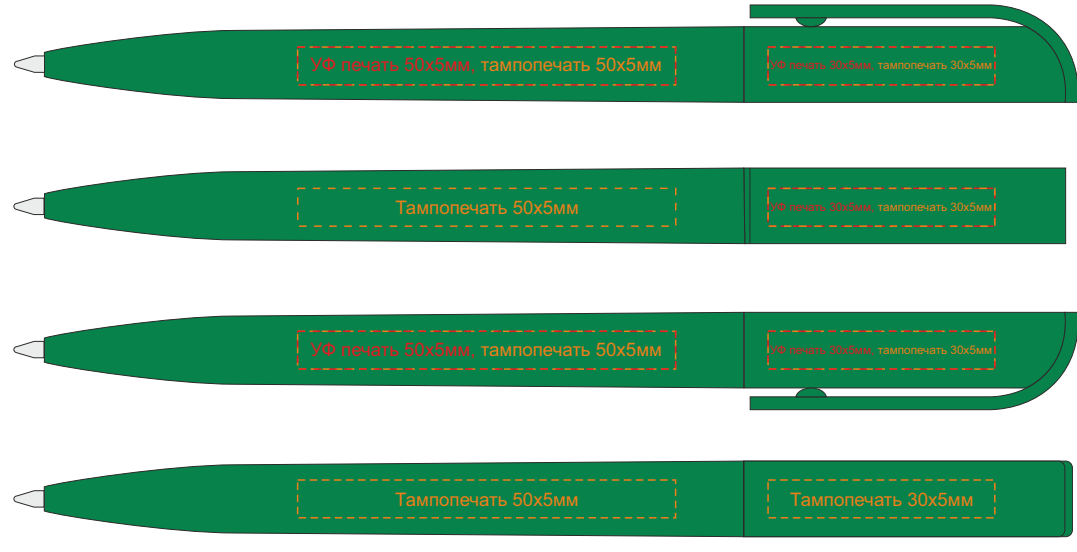

обратная сторона

обратная сторона

обратная сторона

обратная сторона

обратная сторона

обратная сторона

обратная сторона

обратная сторона

Обращаем внимание, что при открытии ручки механизм не поворачивается на 90 градусов!

При печати в открытом положении сбоку от клипа, в закрытом положении логотип не будет находиться напротив клипа.

обратная сторона