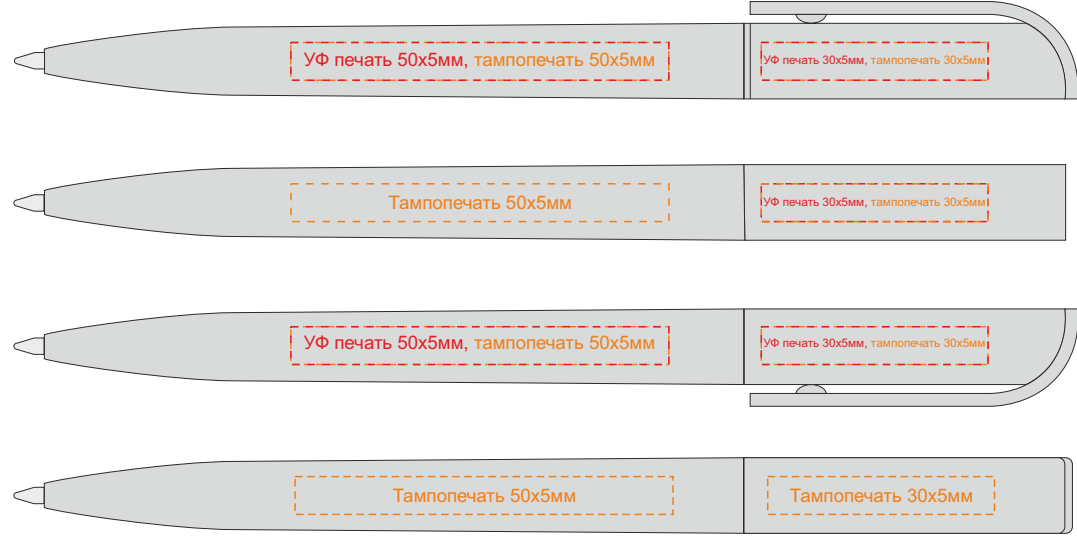

Обращаем внимание, что при открытии ручки механизм не поворачивается на 90 градусов!

При печати в открытом положении сбоку от клипа, в закрытом положении логотип не будет находиться напротив клипа.

обратная сторона

обратная сторона

обратная сторона

обратная сторона

обратная сторона

обратная сторона

обратная сторона