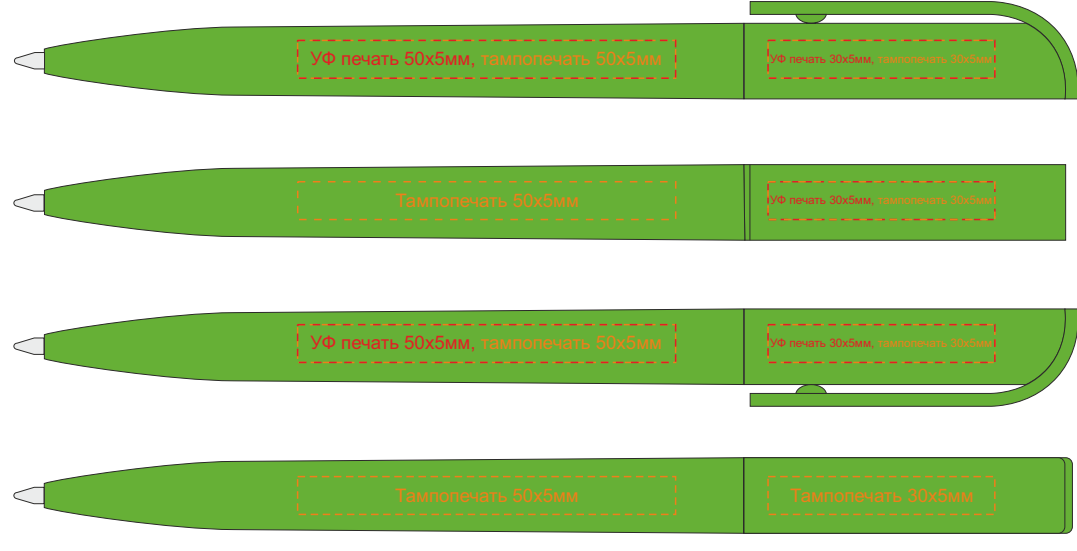

обратная сторона

обратная сторона

обратная сторона

обратная сторона

обратная сторона

обратная сторона

обратная сторона

обратная сторона

Обращаем внимание, что при открытии ручки механизм не поворачивается на 90 градусов!

При печати в открытом положении сбоку от клипа, в закрытом положении логотип не будет находиться напротив клипа.

обратная сторона