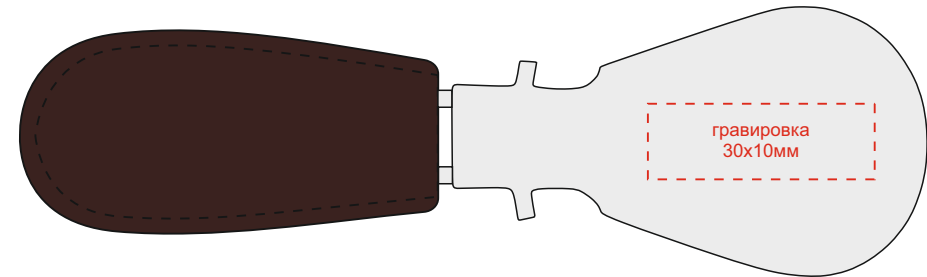

Артикул 842208

x2

Шильд 200 x 20 мм