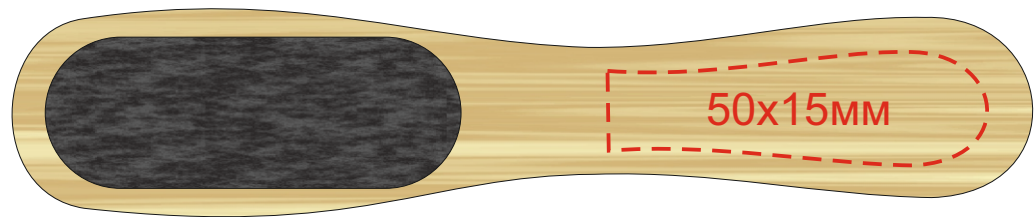

Артикул 842208

x2

Шильд 200 x 20 мм