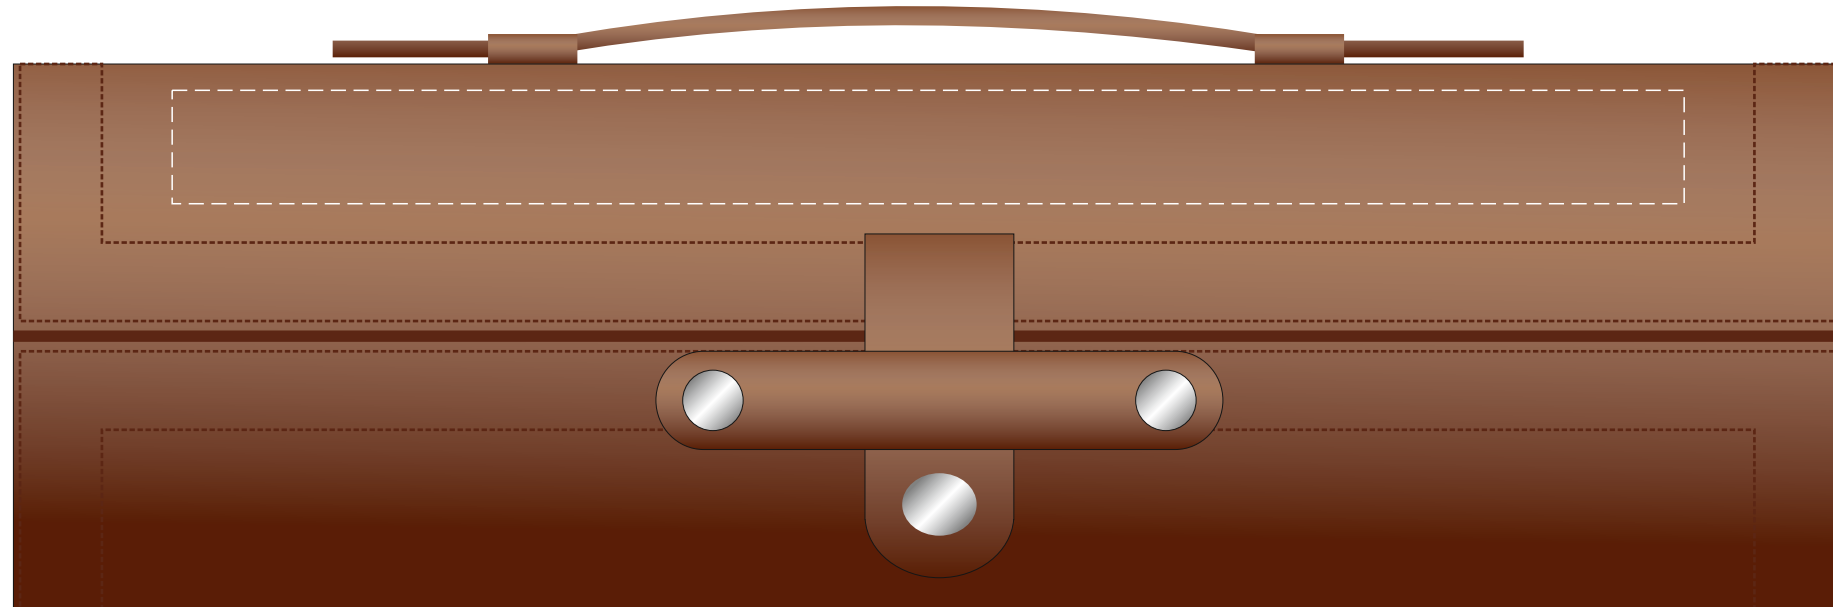

Артикул 842208

x2

Шильд 200 x 20 мм