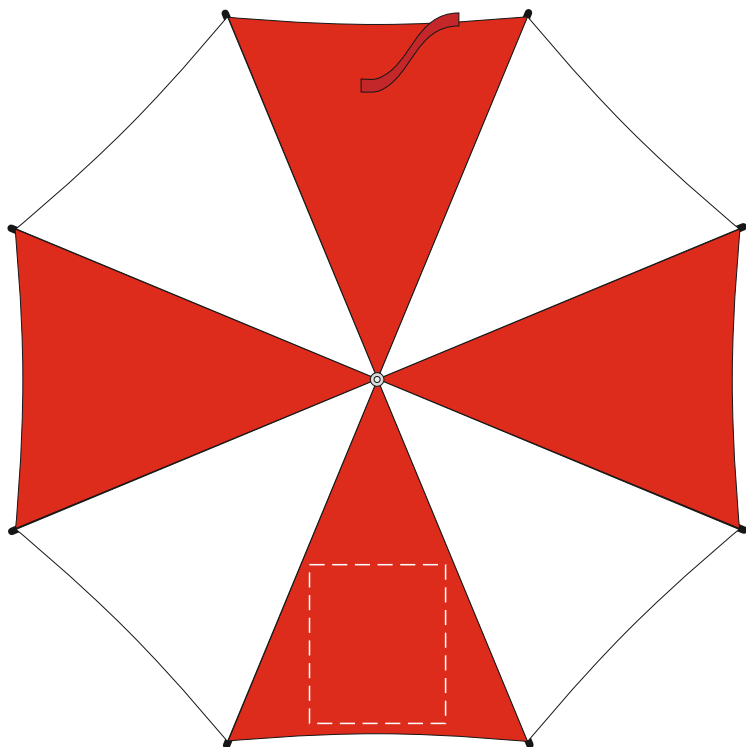

# Зонт-трость механический бело-красный арт.906161

70 x 12 мм

30 x 12 мм

Масштаб 1 : 10