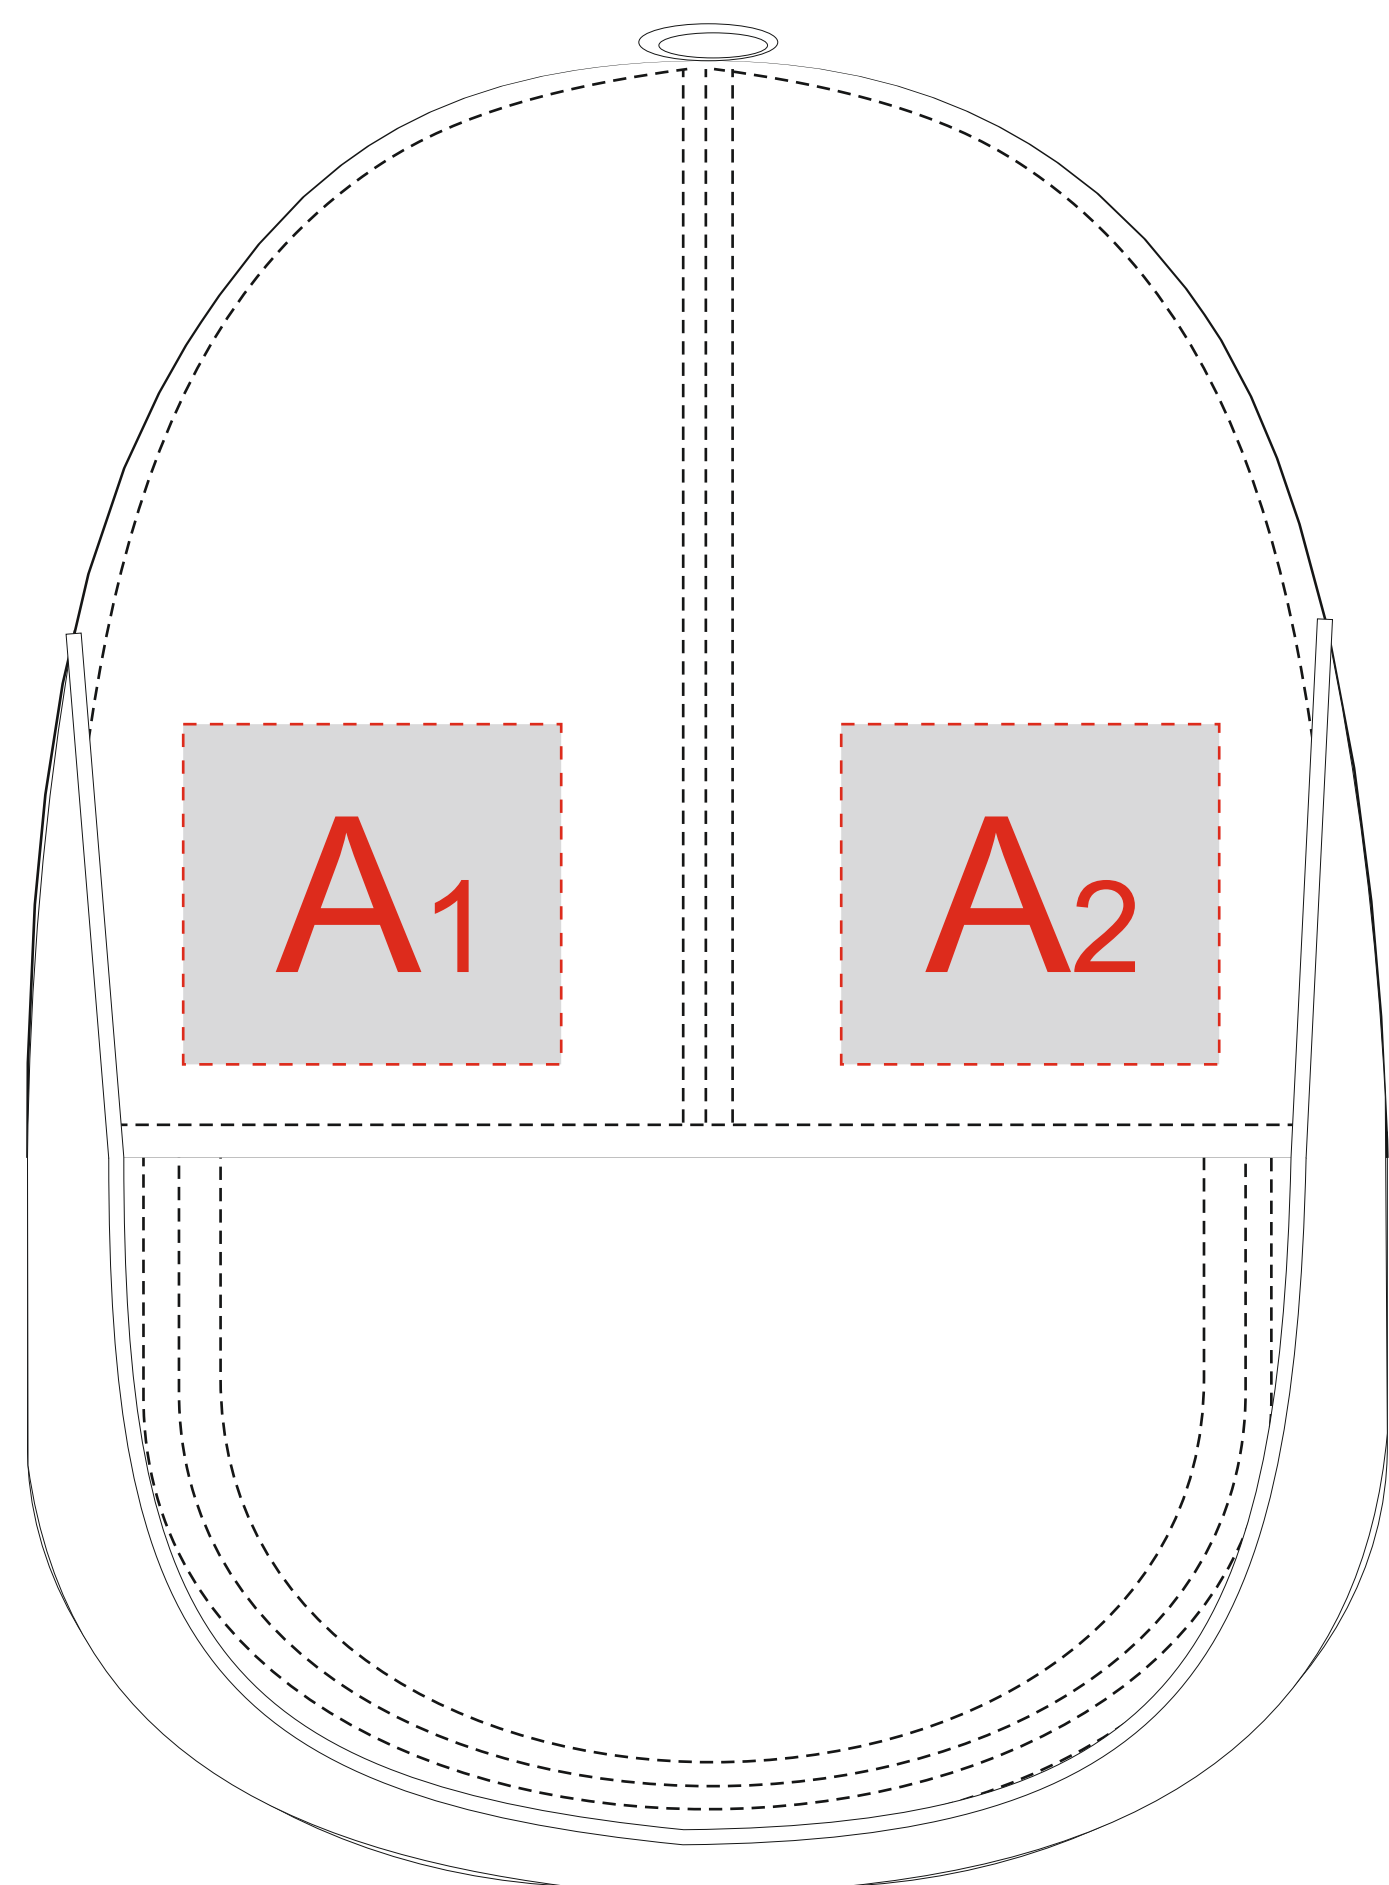

Арт. 19548229

Нанесение сбоку невозможно

A	Вид нанесения	Макс площадь (Ш*В)
	Вышивка	50x45мм
	Термотрансфер	50x45мм