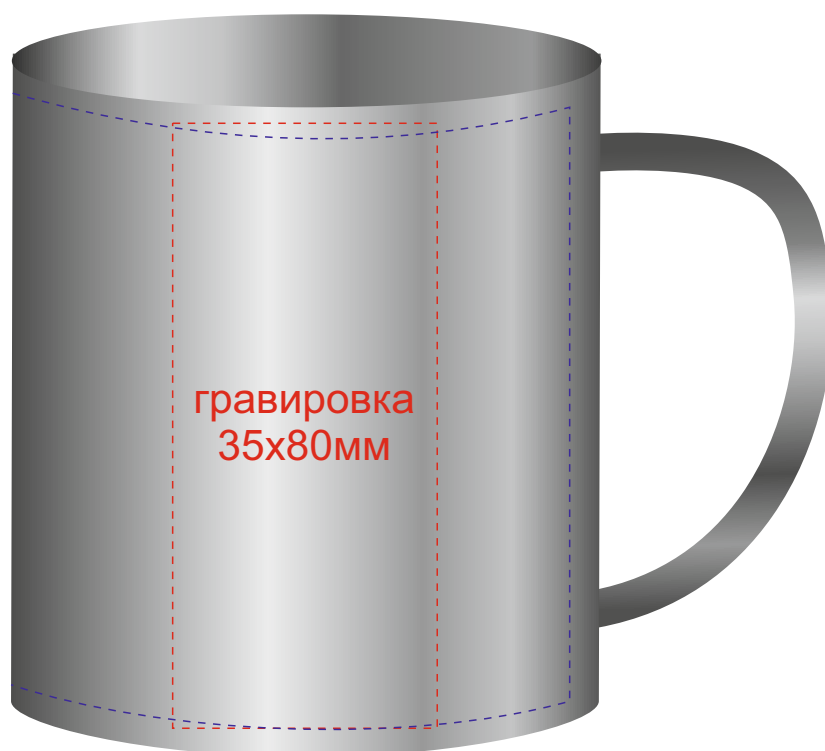

Арт. 716101.15

круговая гравировка 210x80мм