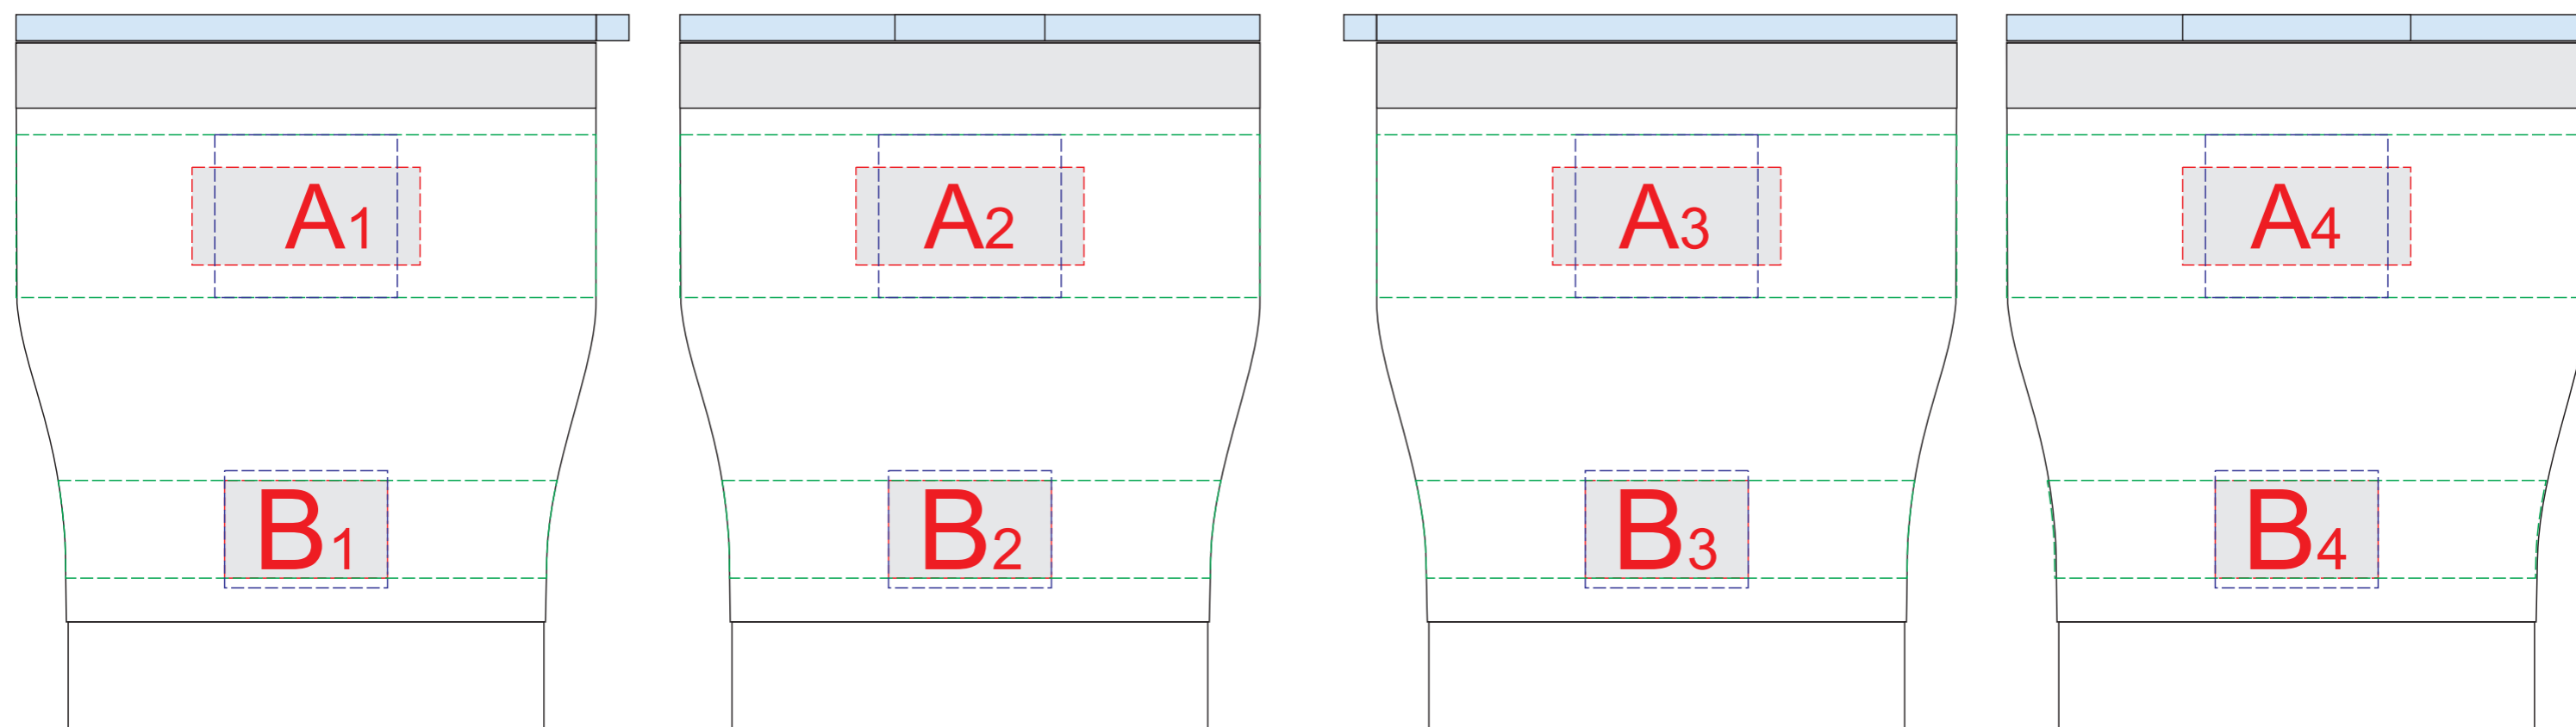

Вид слева

Вид спереди

Вид справа

Вид сзади

**Внимание! Круговая гравировка не стыкуется и не позиционируется относительно крышки и других видов нанесения.**

<b>А</b>	Вид нанесения	Макс площадь (Ш*В)
	Тампопечать	35x15мм
	Гравировка	28x25мм
	Круговая гравировка	278x25

<b>В</b>	Вид нанесения	Макс площадь (Ш*В)
	Тампопечать	25x15мм
	Гравировка	25x18мм
	Круговая гравировка	237x18