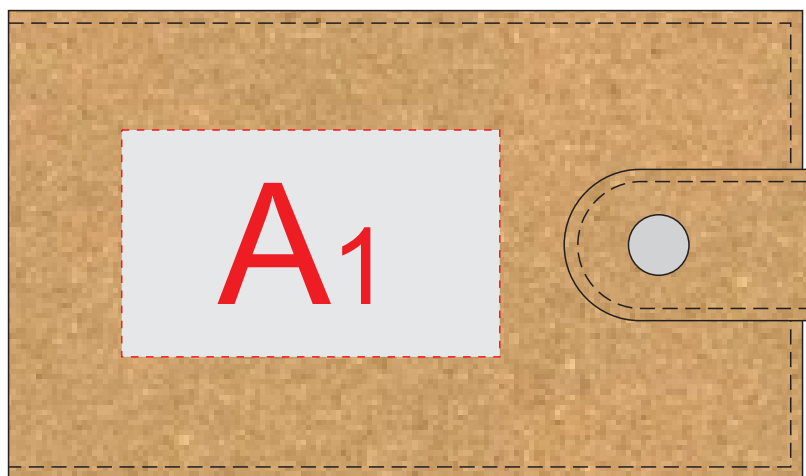

лицо

оборот

A	Вид нанесения	Макс площадь (Ш*В)
	Термотрансфер	50x30мм