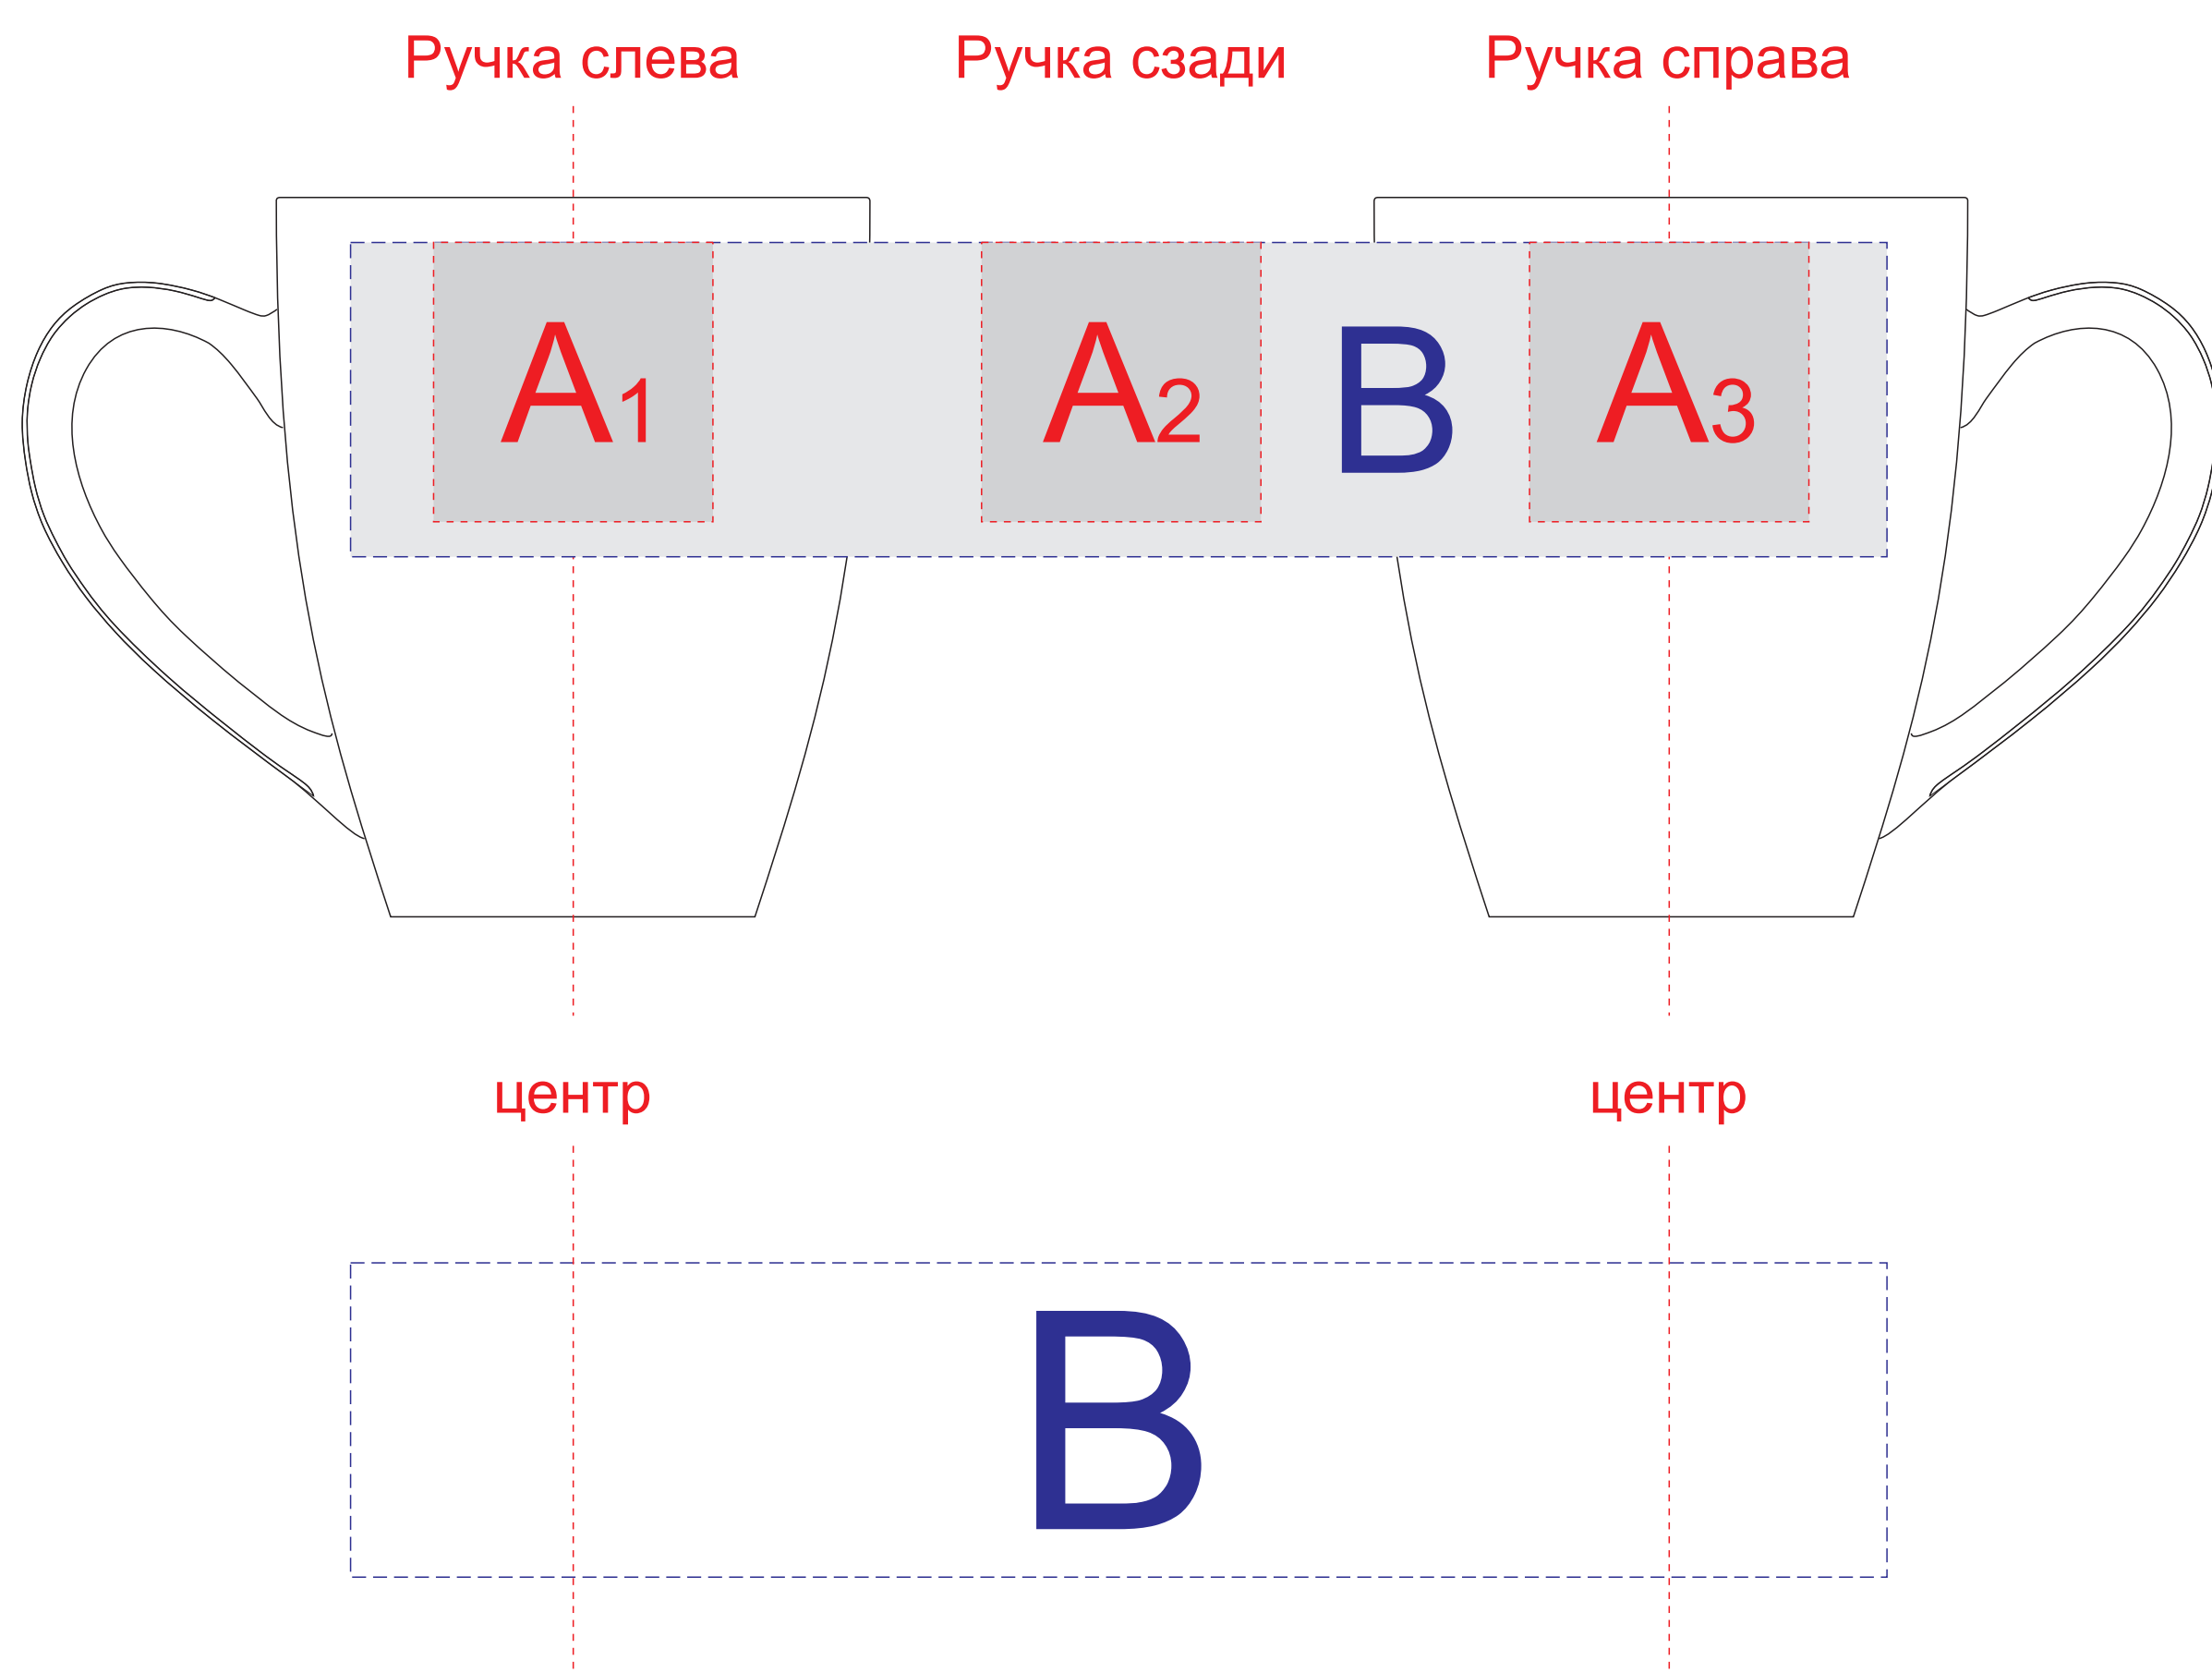

# Арт. 823911.1

<b>А</b>	<b>Вид нанесения</b>	<b>Макс площадь (Ш*В)</b>
	Тампопечать	40x40мм

<b>В</b>	<b>Вид нанесения</b>	<b>Макс площадь (Ш*В)</b>
	Деколь	220x45мм