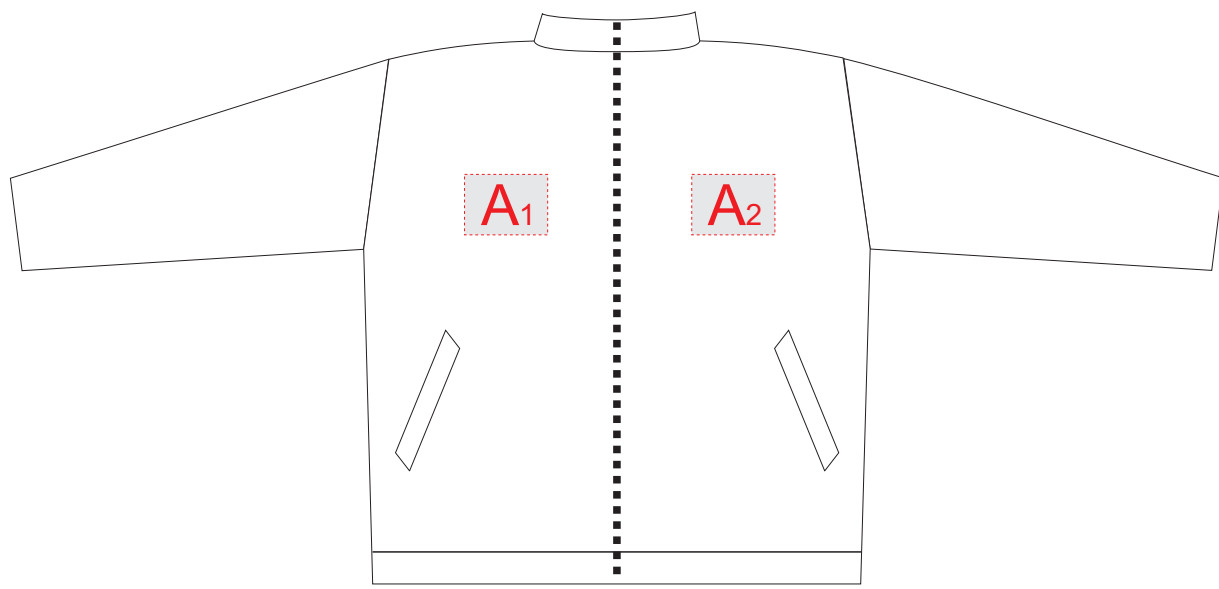

лицо

оборот

размер L

<b>A</b>	Вид нанесения	Макс площадь (Ш*В)
	Термотрансфер	110x80мм
	Вышивка	110x80мм

<b>B</b>	Вид нанесения	Макс площадь (Ш*В)
	Термотрансфер	300x300мм
	Вышивка	250x230мм