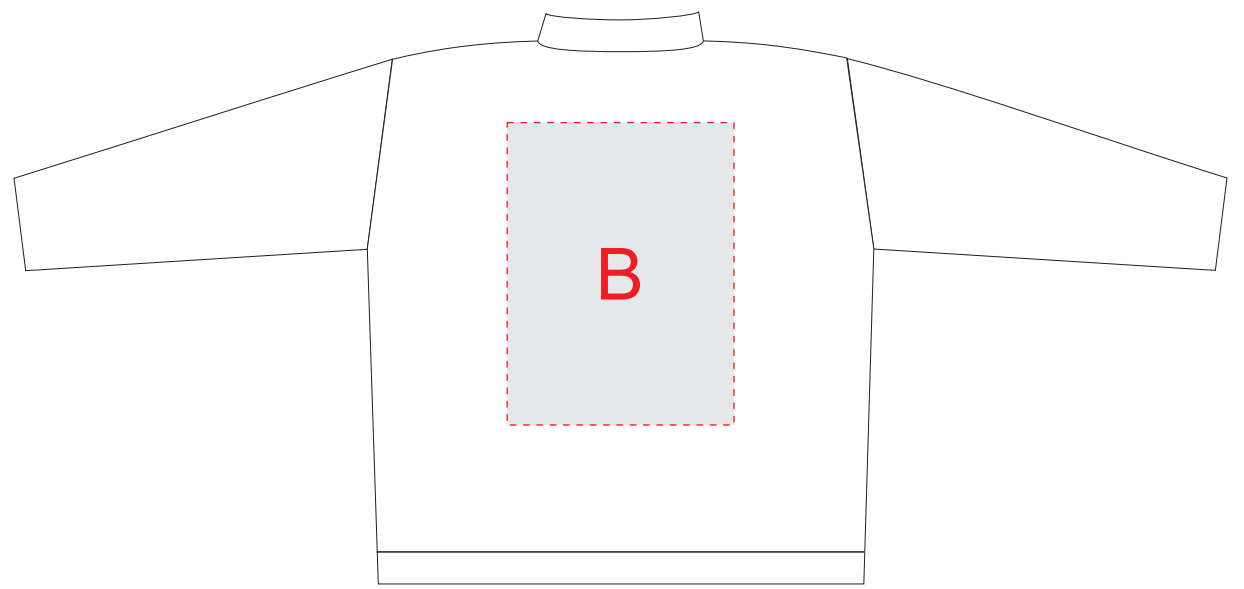

лицо

оборот

размер L

<b>A</b>	Вид нанесения	Макс площадь (Ш*В)
	Термотрансфер	110x80мм
	Вышивка	110x80мм

<b>B</b>	Вид нанесения	Макс площадь (Ш*В)
	Термотрансфер	300x300мм
	Вышивка	250x230мм