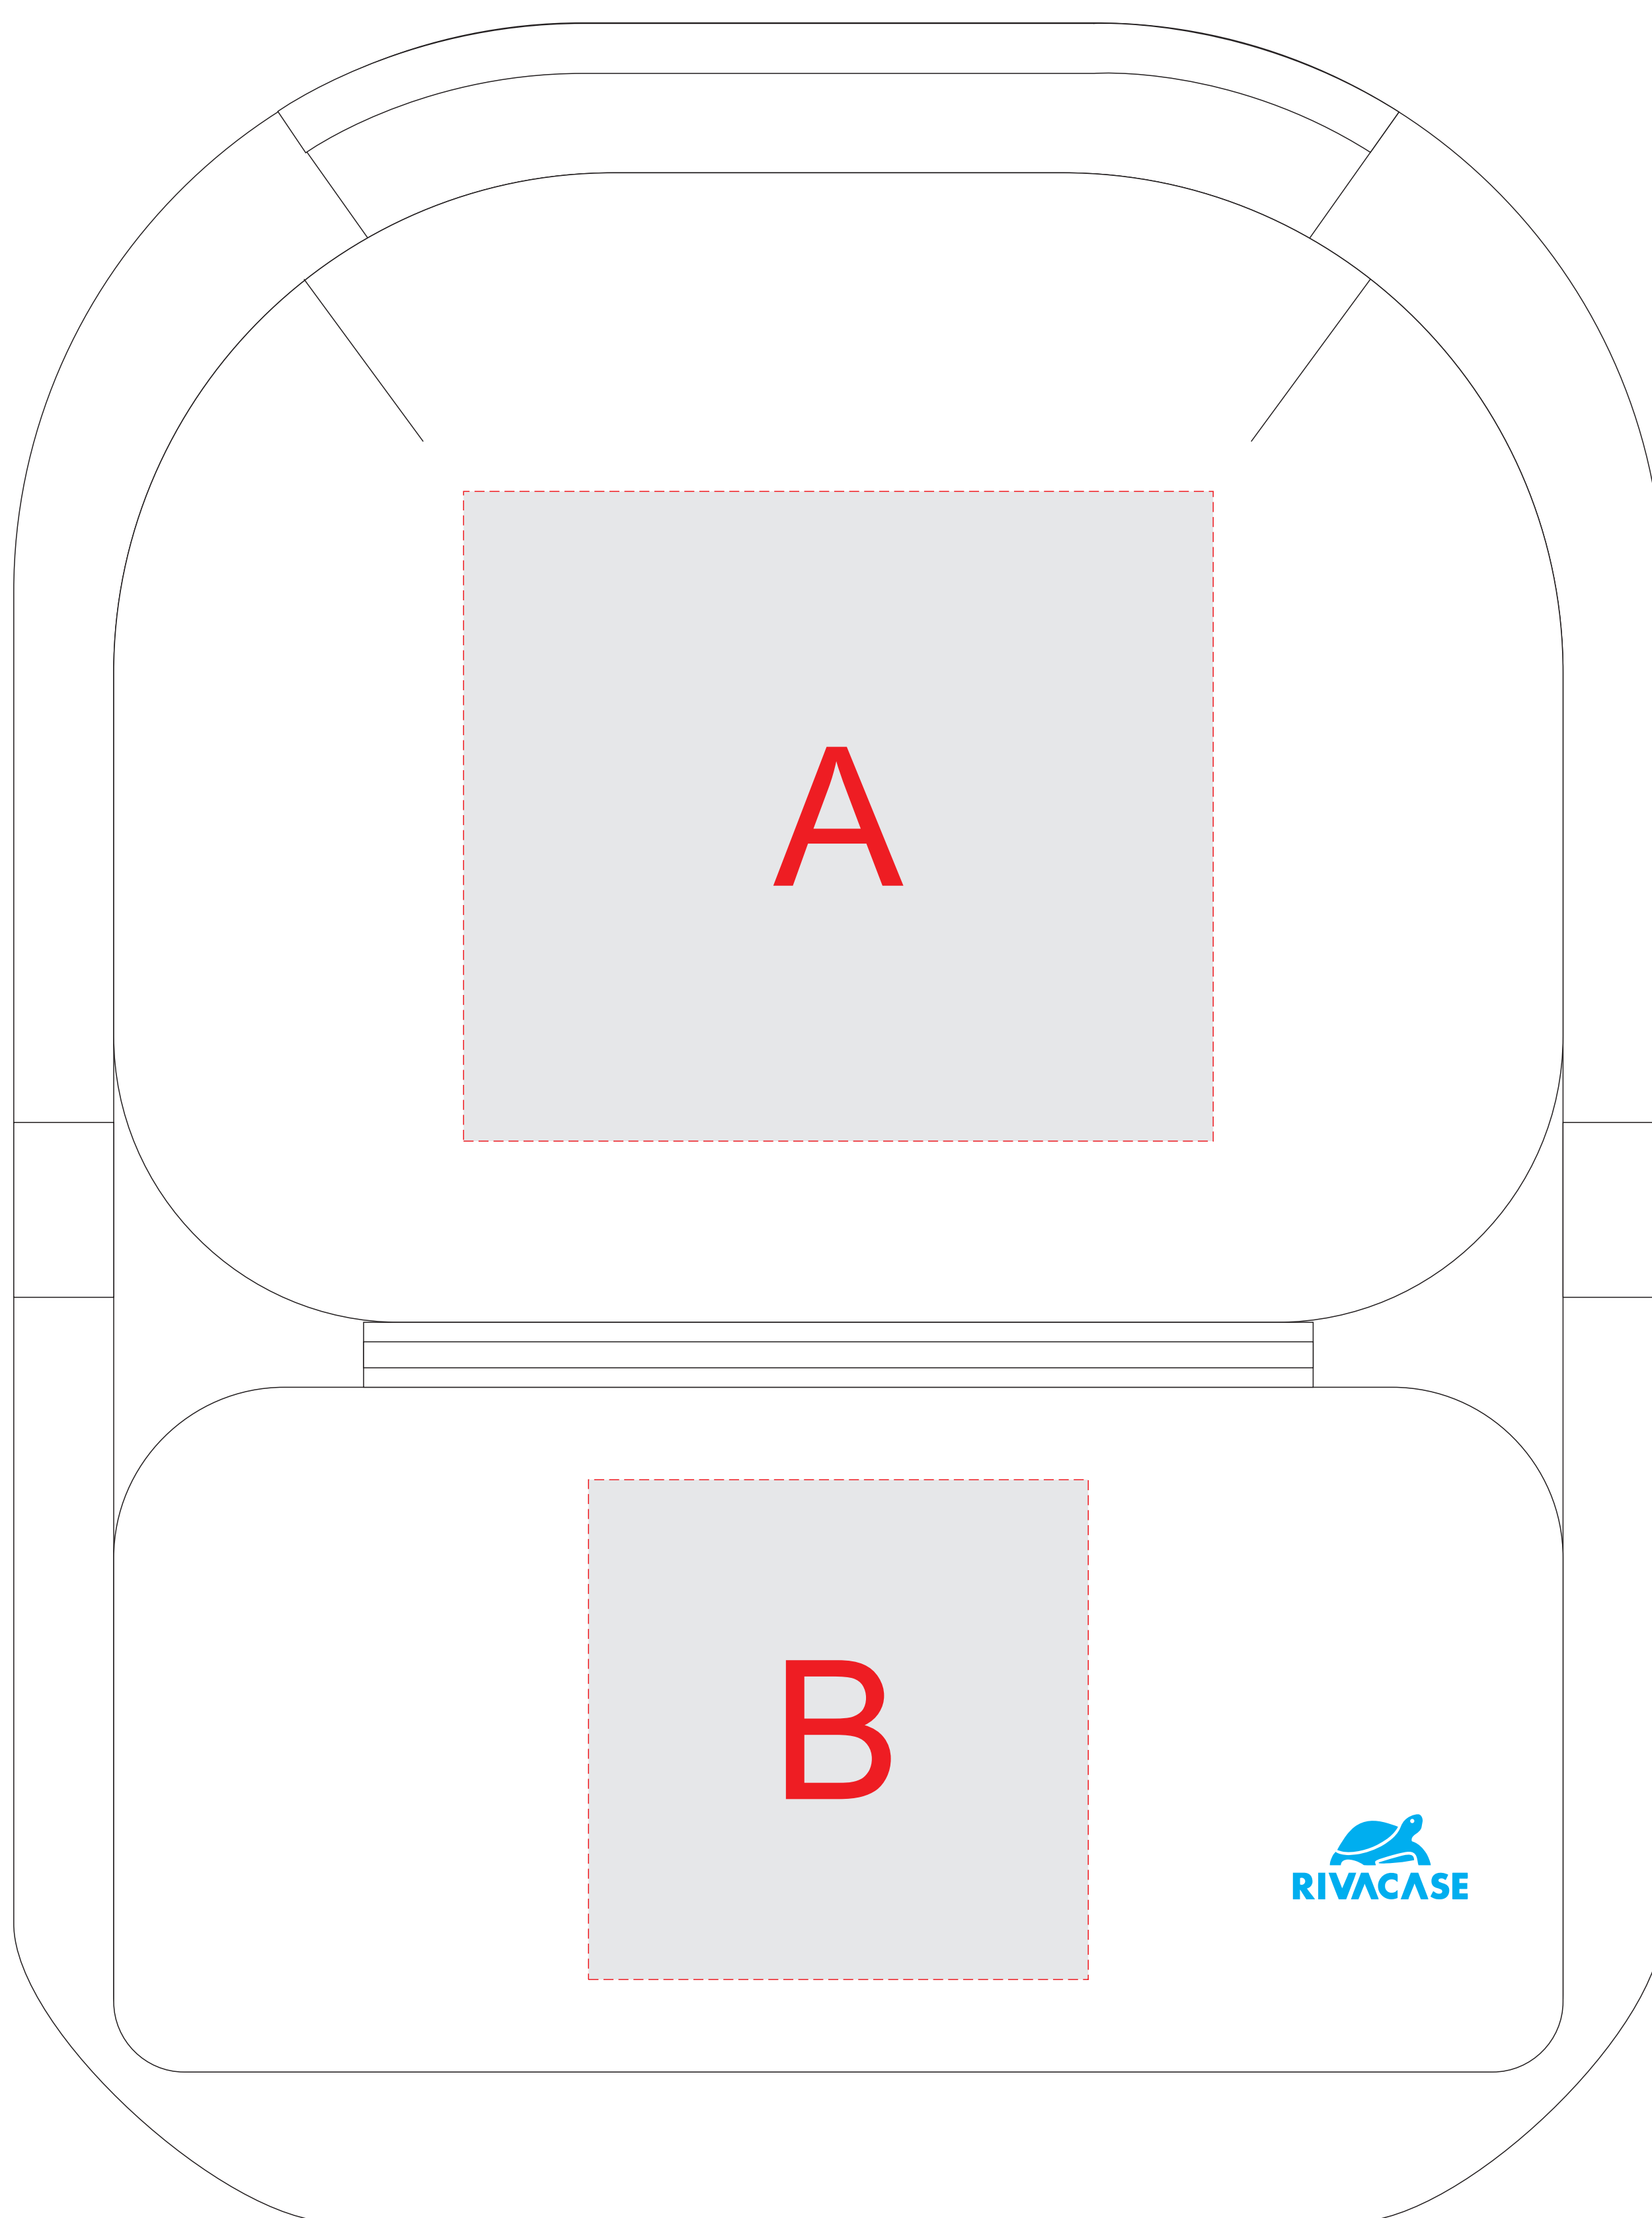

Арт.94418,94419

<b>A</b>	<b>Вид нанесения</b>	<b>Макс площадь (Ш*В)</b>
	Термотрансфер	150x130мм
<b>B</b>	<b>Вид нанесения</b>	<b>Макс площадь (Ш*В)</b>
	Термотрансфер	100x100мм

масштаб 1:2