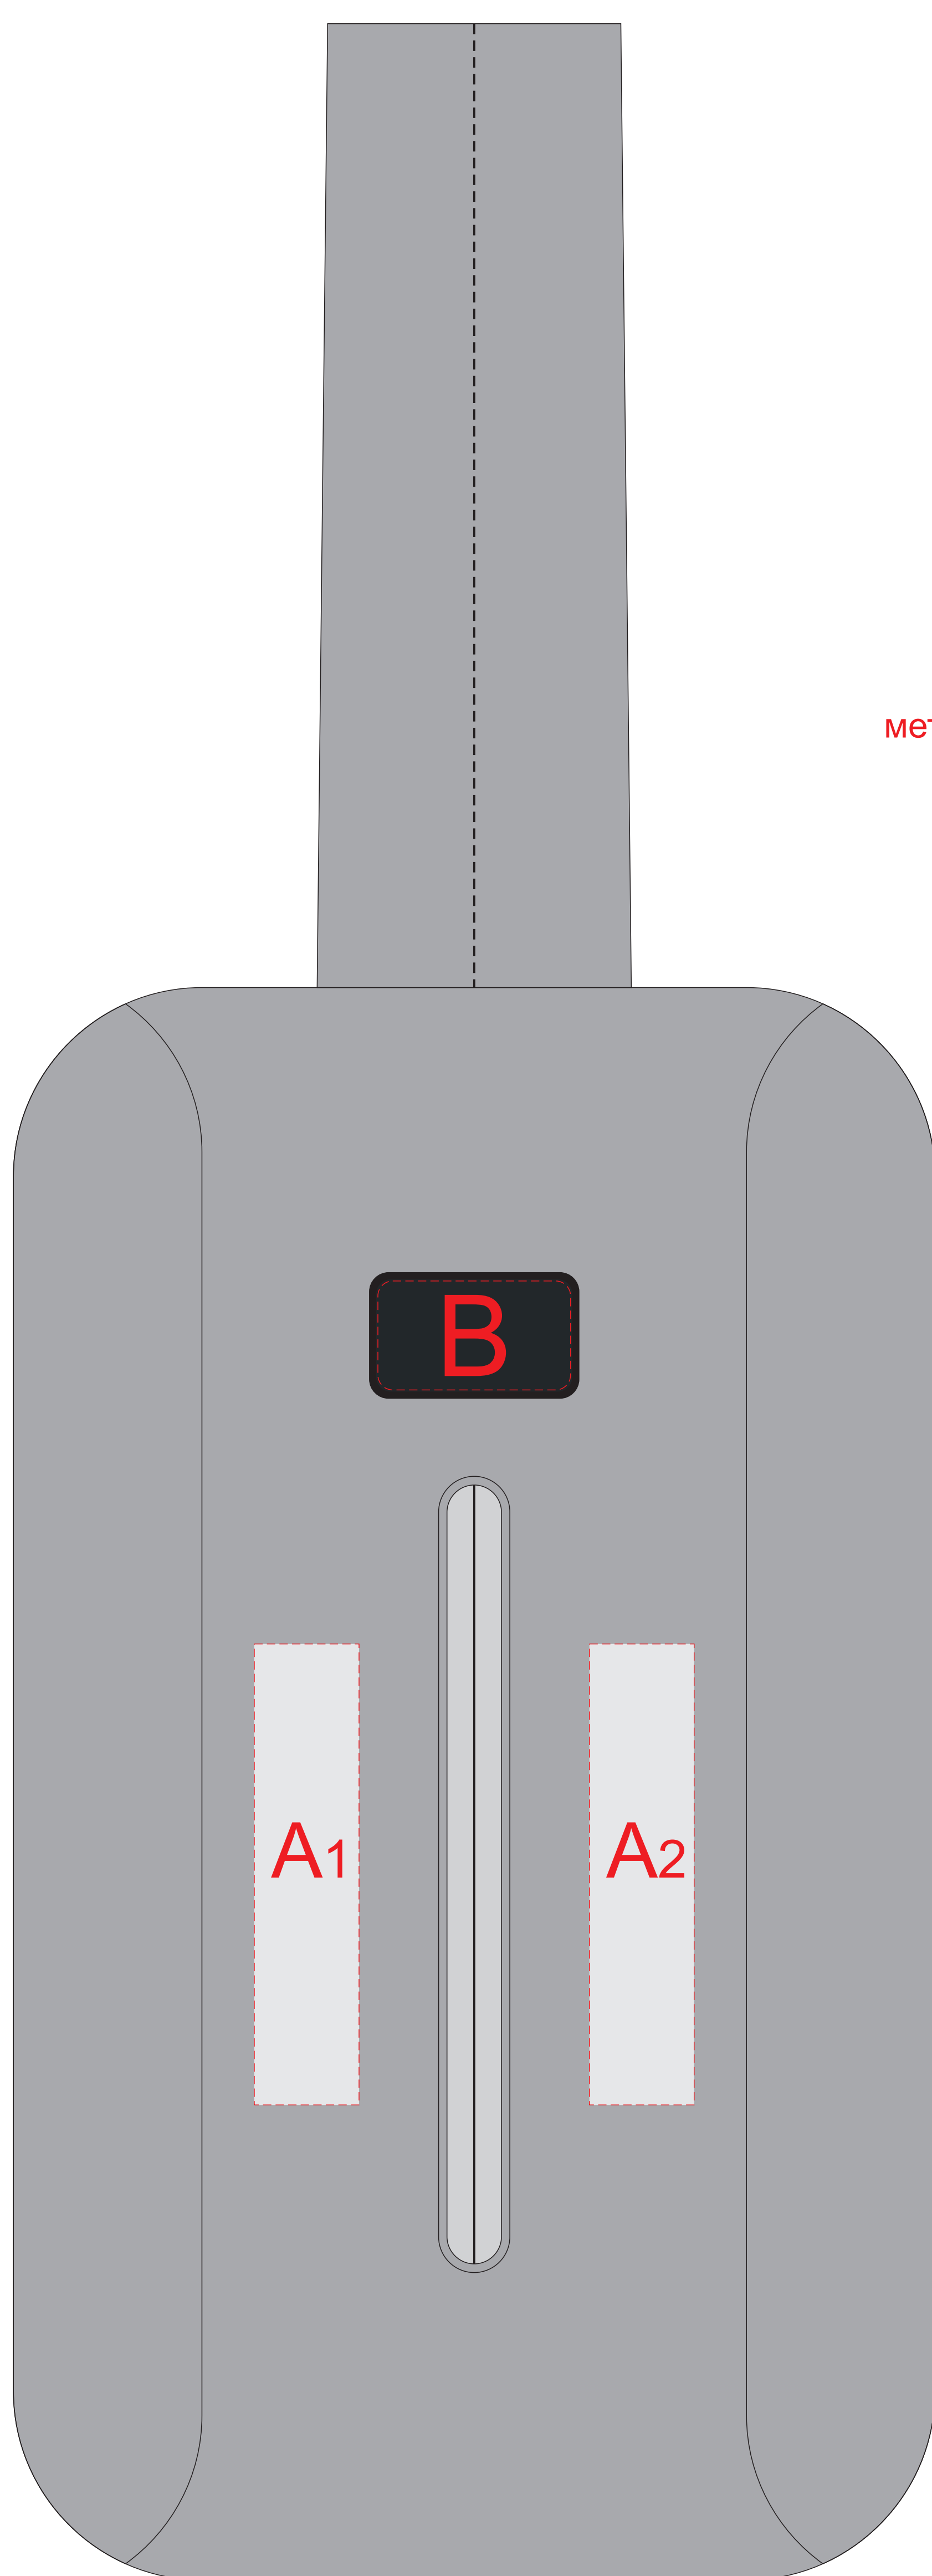

Арт. 936078

металлический шильд (в комплекте)

A	Вид нанесения	Макс площадь (Ш*В)
	Термотрансфер	25x110мм

B	Вид нанесения	Макс площадь (Ш*В)
	Смола	46x26мм
	Шильд спектр	46x26мм

C	Вид нанесения	Макс площадь (Ш*В)
	Гравировка	36x18мм