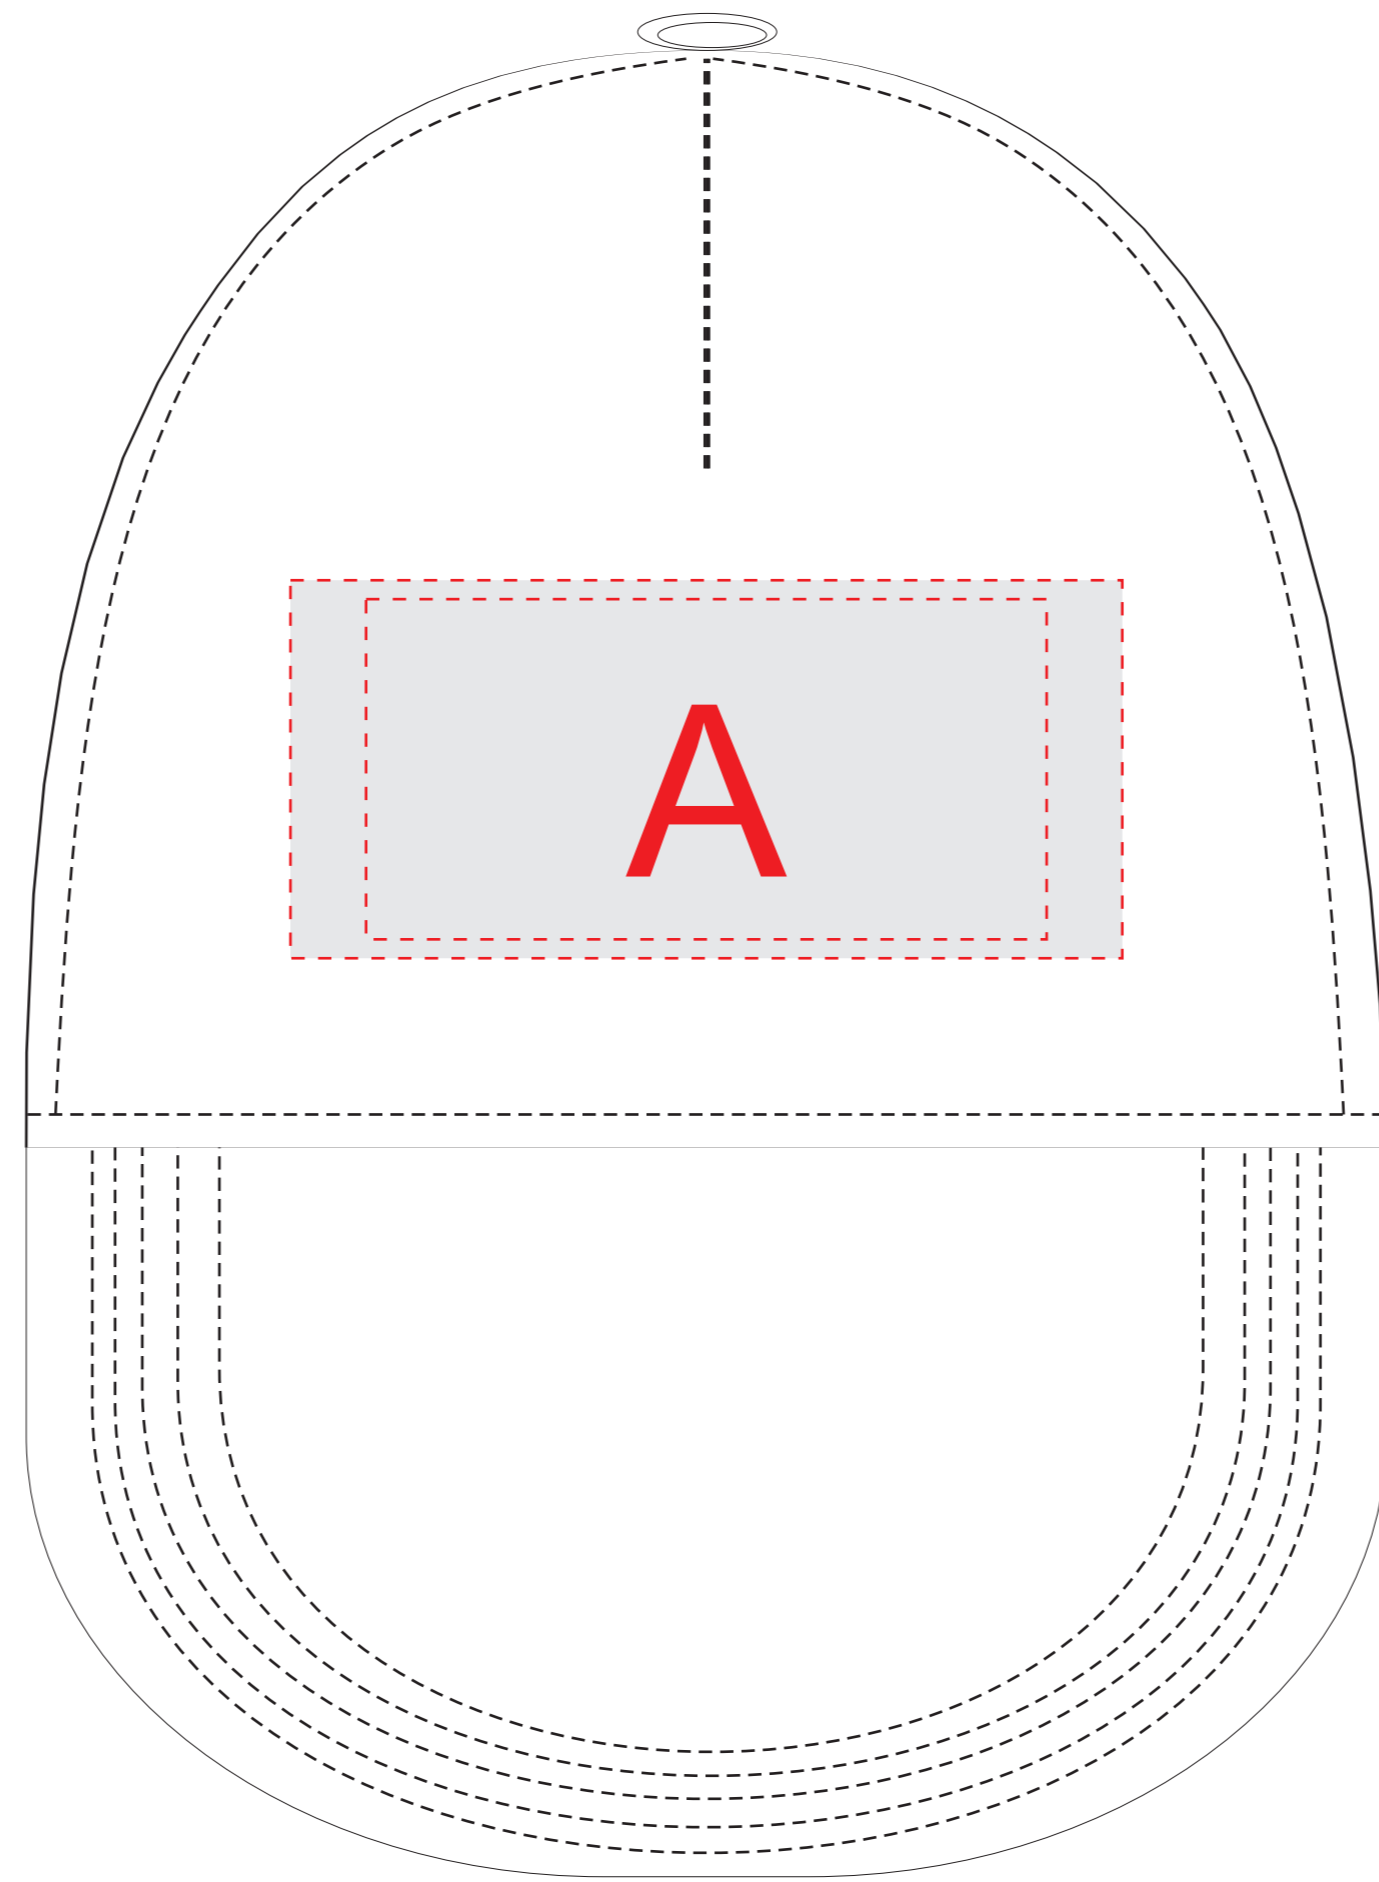

Арт. 133900

A	Вид нанесения	Макс площадь (Ш*В)
	Термотрансфер полноцвет	90x45мм
	Сублимация (кроме 1339007)	110x50мм