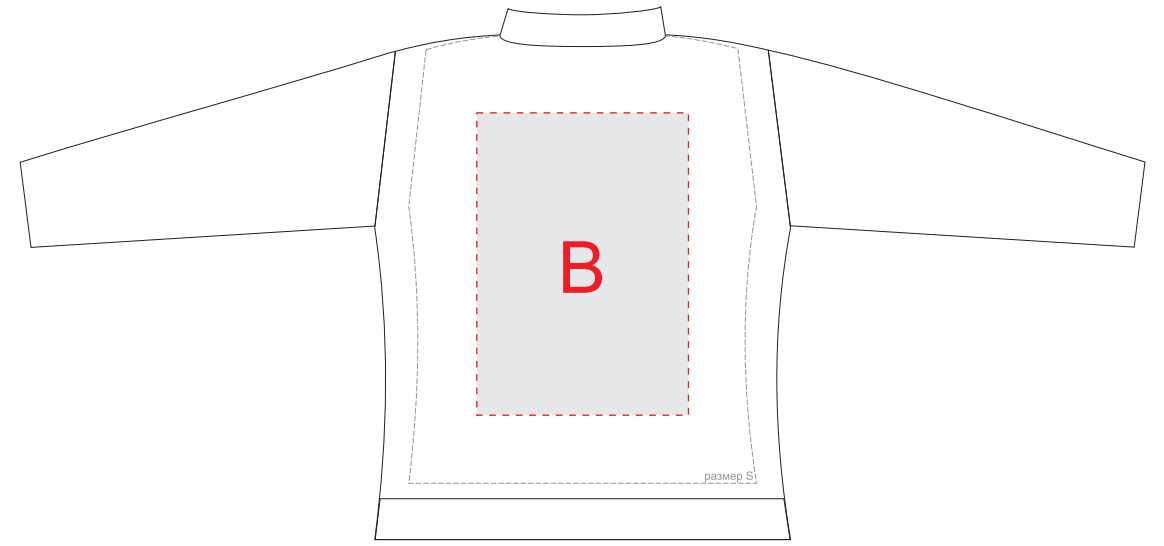

вид спереди

вид сзади

размер XL

A	Вид нанесения	Макс площадь (Ш*В)
	Термотрансфер	110x80мм
	Вышивка	110x80мм

B	Вид нанесения	Макс площадь (Ш*В)
	Термотрансфер	280x300мм
	Вышивка	250x230мм