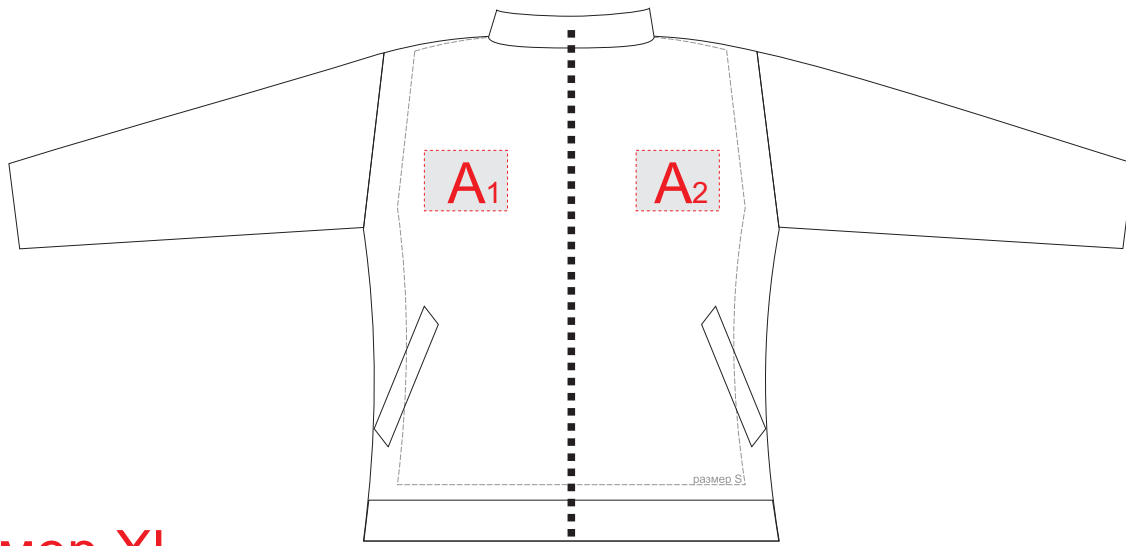

вид спереди

вид сзади

размер XL

A	Вид нанесения	Макс площадь (Ш*В)
	Термотрансфер	110x80мм
	Вышивка	110x80мм

B	Вид нанесения	Макс площадь (Ш*В)
	Термотрансфер	280x300мм
	Вышивка	250x230мм