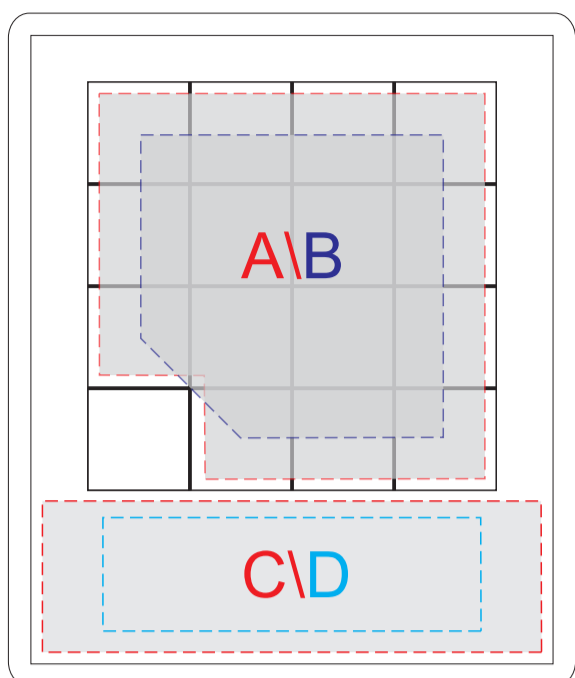

лицо

Уф печать

Тампопечать

оборот

<b>A</b>	Вид нанесения	Макс площадь (Ш*В)
	УФ печать	51x51мм

<b>B</b>	Вид нанесения	Макс площадь (Ш*В)
	Тампопечать	40x40мм

<b>C</b>	Вид нанесения	Макс площадь (Ш*В)
	УФ печать	66x20мм

<b>D</b>	Вид нанесения	Макс площадь (Ш*В)
	Тампопечать	50x15мм

<b>E</b>	Вид нанесения	Макс площадь (Ш*В)
	Тампопечать	50x50мм
	УФ печать	65x79мм