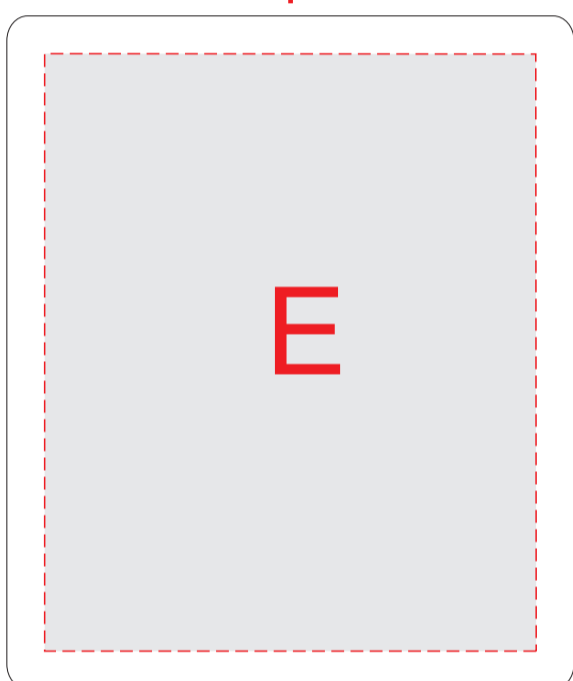

лицо

Уф печать

Тампопечать

оборот

<b>A</b>	Вид нанесения	Макс площадь (Ш*В)
	УФ печать	51x51мм

<b>B</b>	Вид нанесения	Макс площадь (Ш*В)
	Тампопечать	40x40мм

<b>C</b>	Вид нанесения	Макс площадь (Ш*В)
	УФ печать	66x20мм

<b>D</b>	Вид нанесения	Макс площадь (Ш*В)
	Тампопечать	50x15мм

<b>E</b>	Вид нанесения	Макс площадь (Ш*В)
	Тампопечать	50x50мм
	УФ печать	65x79мм