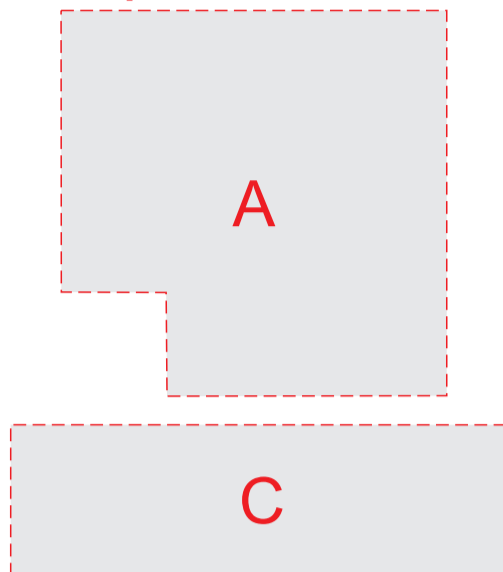

лицо

Уф печать

Тампопечать

оборот

<b>A</b>	Вид нанесения	Макс площадь (Ш*В)
	УФ печать	51x51мм

<b>B</b>	Вид нанесения	Макс площадь (Ш*В)
	Тампопечать	40x40мм

<b>C</b>	Вид нанесения	Макс площадь (Ш*В)
	УФ печать	66x20мм

<b>D</b>	Вид нанесения	Макс площадь (Ш*В)
	Тампопечать	50x15мм

<b>E</b>	Вид нанесения	Макс площадь (Ш*В)
	Тампопечать	50x50мм
	УФ печать	65x79мм