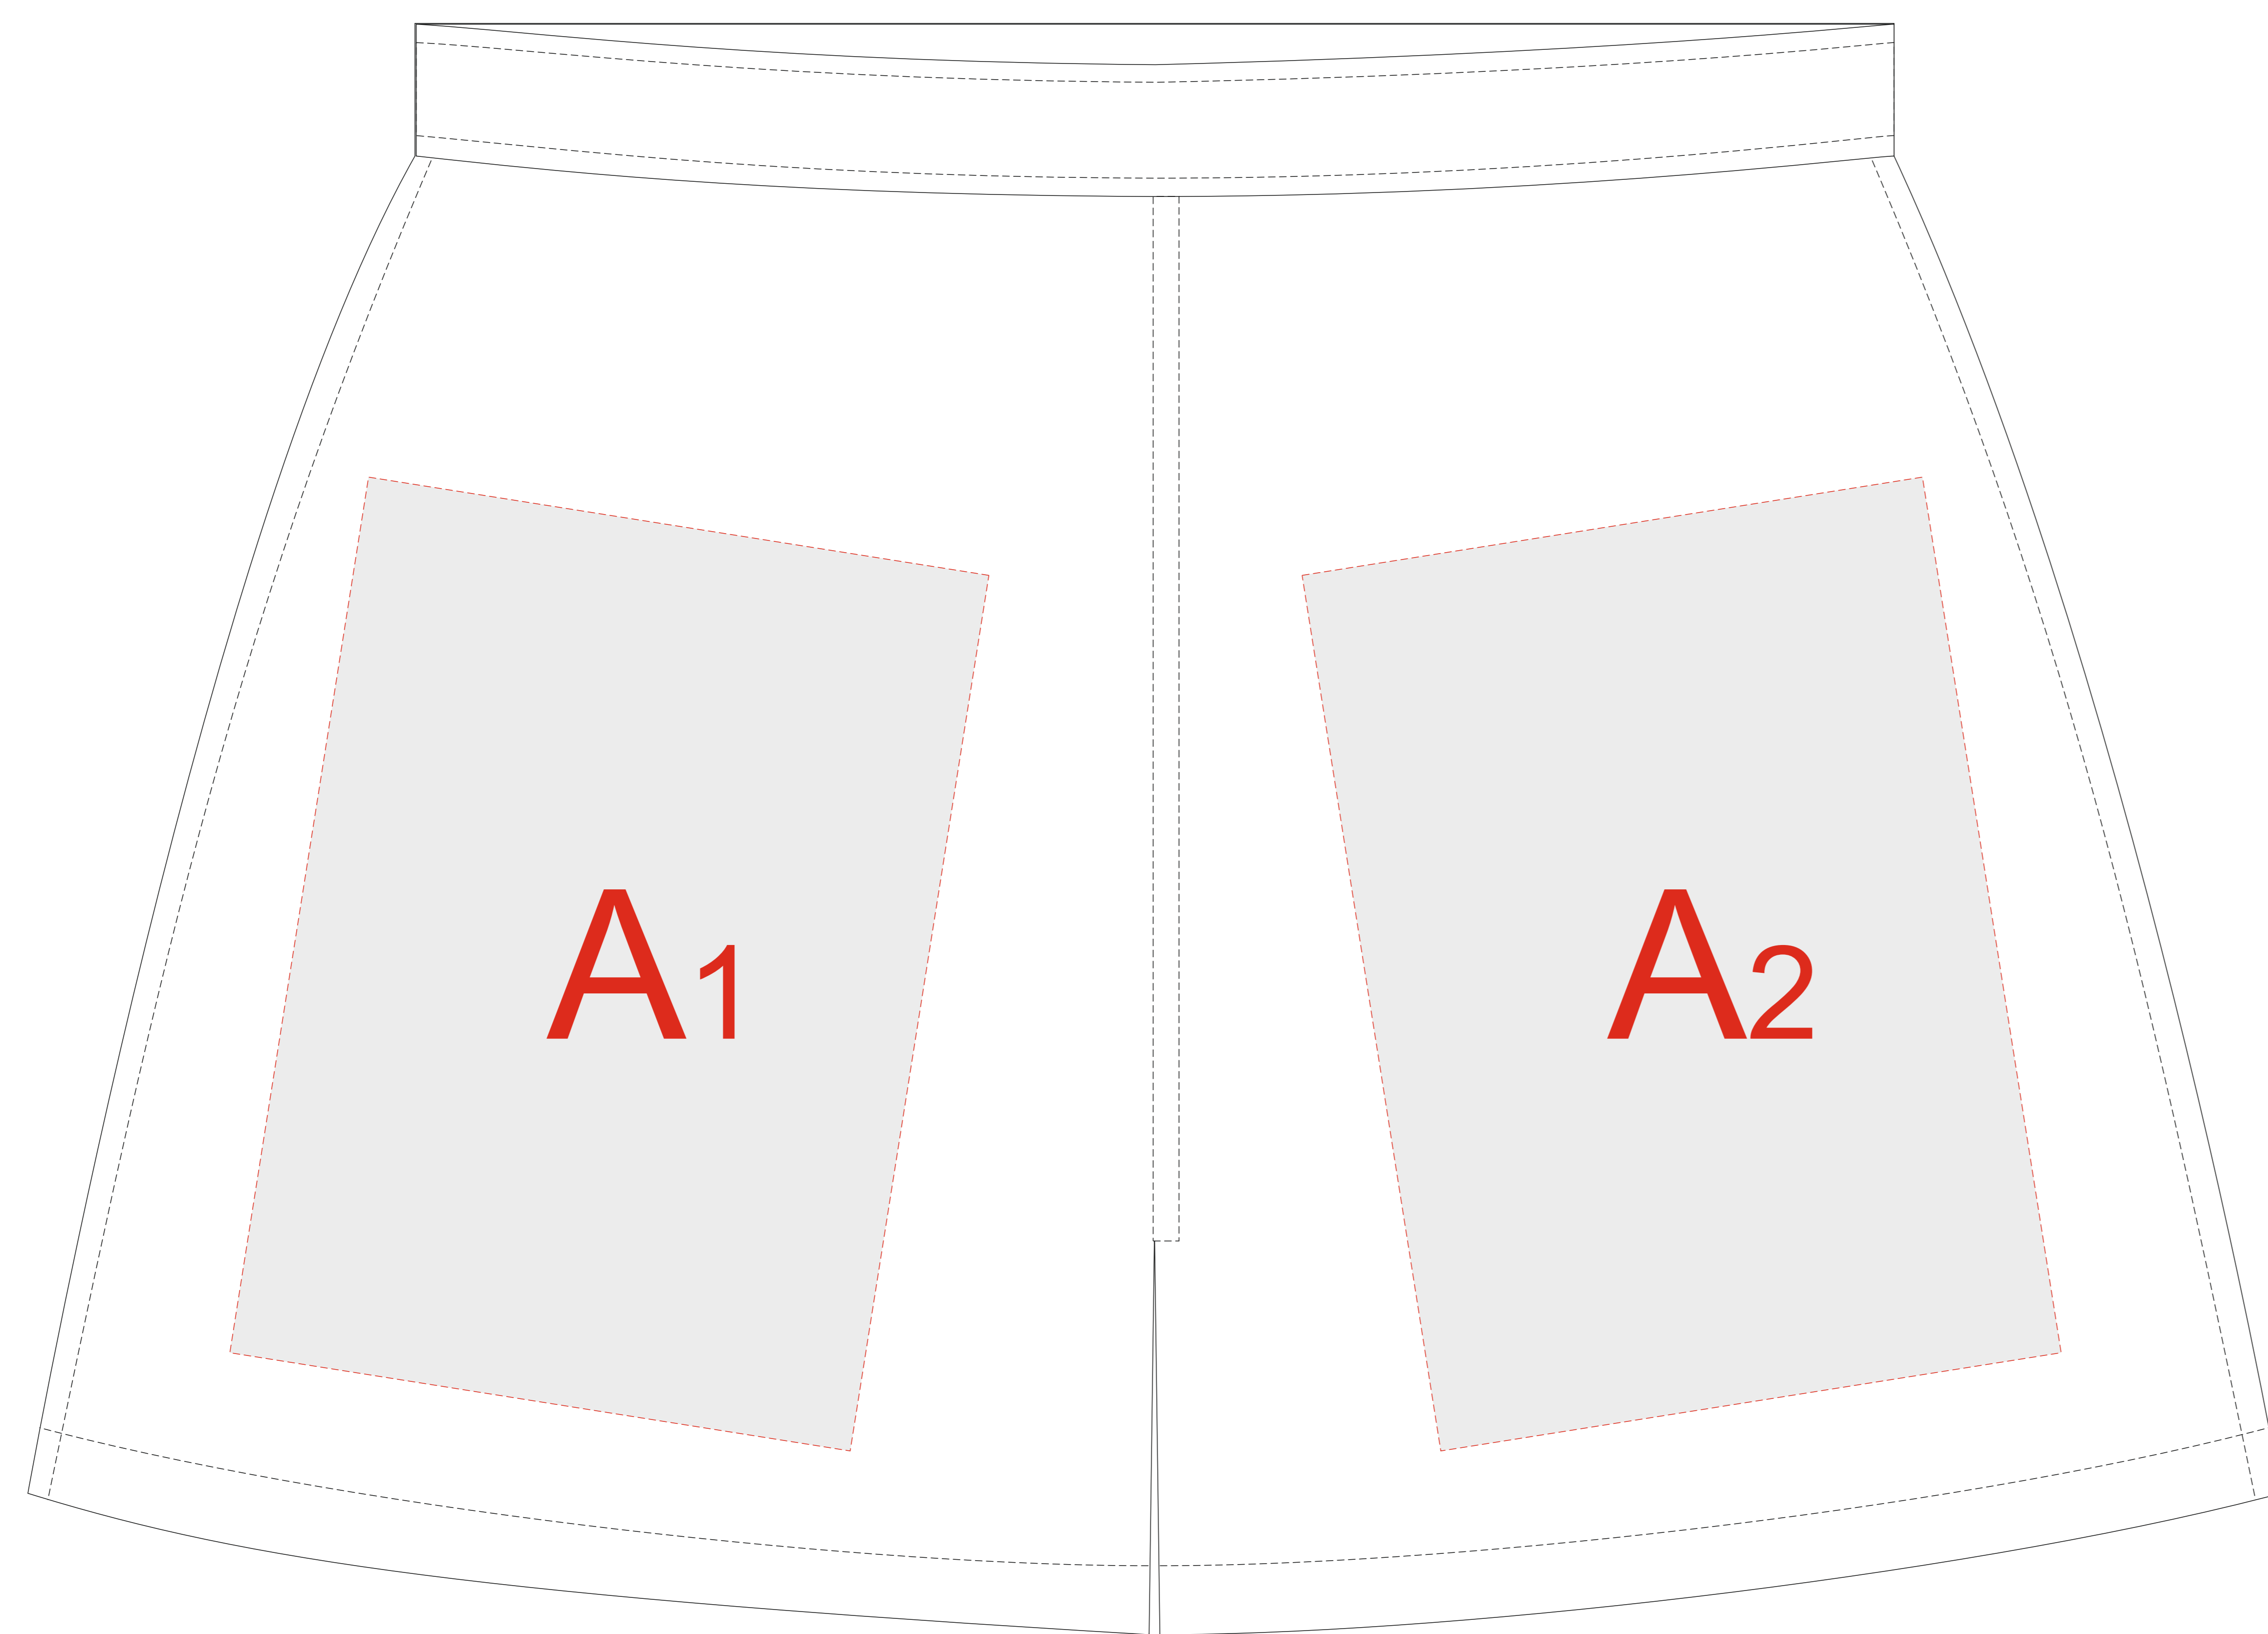

Арт.4530

вид спереди

вид сзади

Внимание! Трафаретная печать может быть выполнена одним цветом.
На черном изделии серебрянной краской, на цветных и белых - серебрянной и черной

A	Вид нанесения	Макс площадь (Ш*В)
	Термотрансфер	170x240мм
	Трафаретная печать 1+0	170x240мм
B	Вид нанесения	Макс площадь (Ш*В)
	Термотрансфер	170x260мм
	Трафаретная печать 1+0	170x260мм

масштаб 1:2