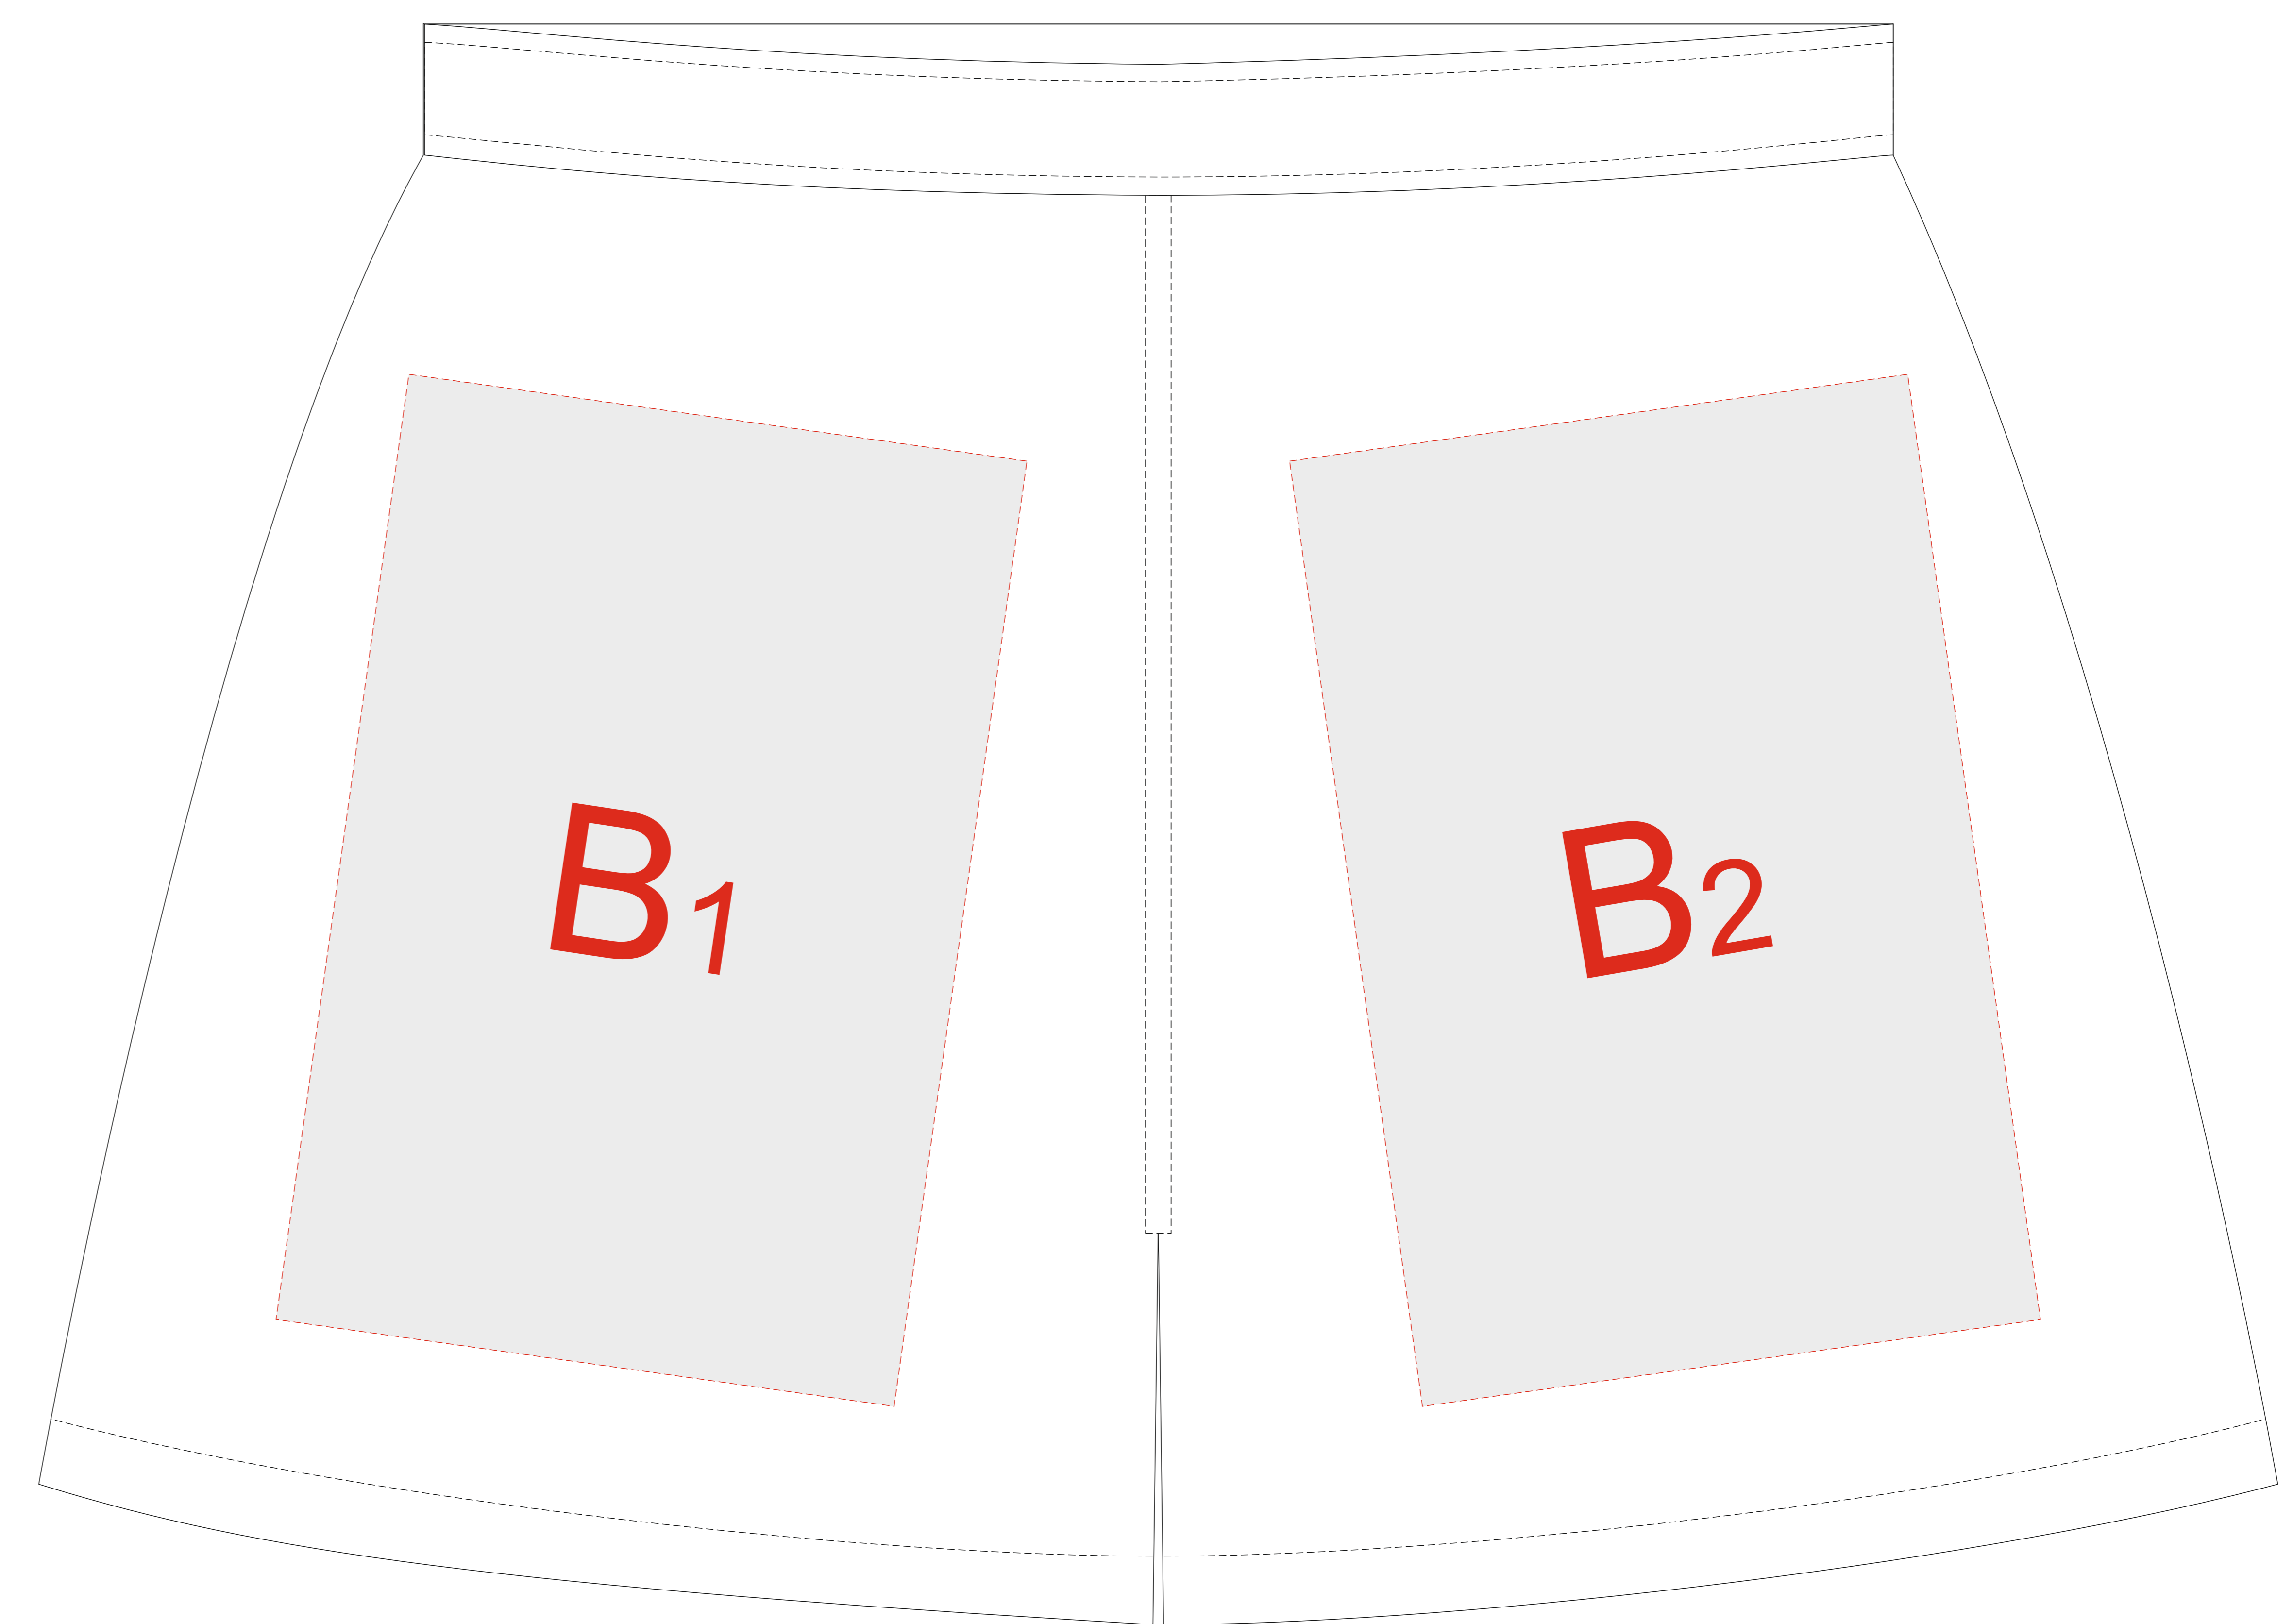

Арт.4530

вид спереди

вид сзади

Внимание! Трафаретная печать может быть выполнена одним цветом.
На черном изделии серебрянной краской, на цветных и белых - серебрянной и черной

A	Вид нанесения	Макс площадь (Ш*В)
	Термотрансфер	170x240мм
	Трафаретная печать 1+0	170x240мм
B	Вид нанесения	Макс площадь (Ш*В)
	Термотрансфер	170x260мм
	Трафаретная печать 1+0	170x260мм

масштаб 1:2