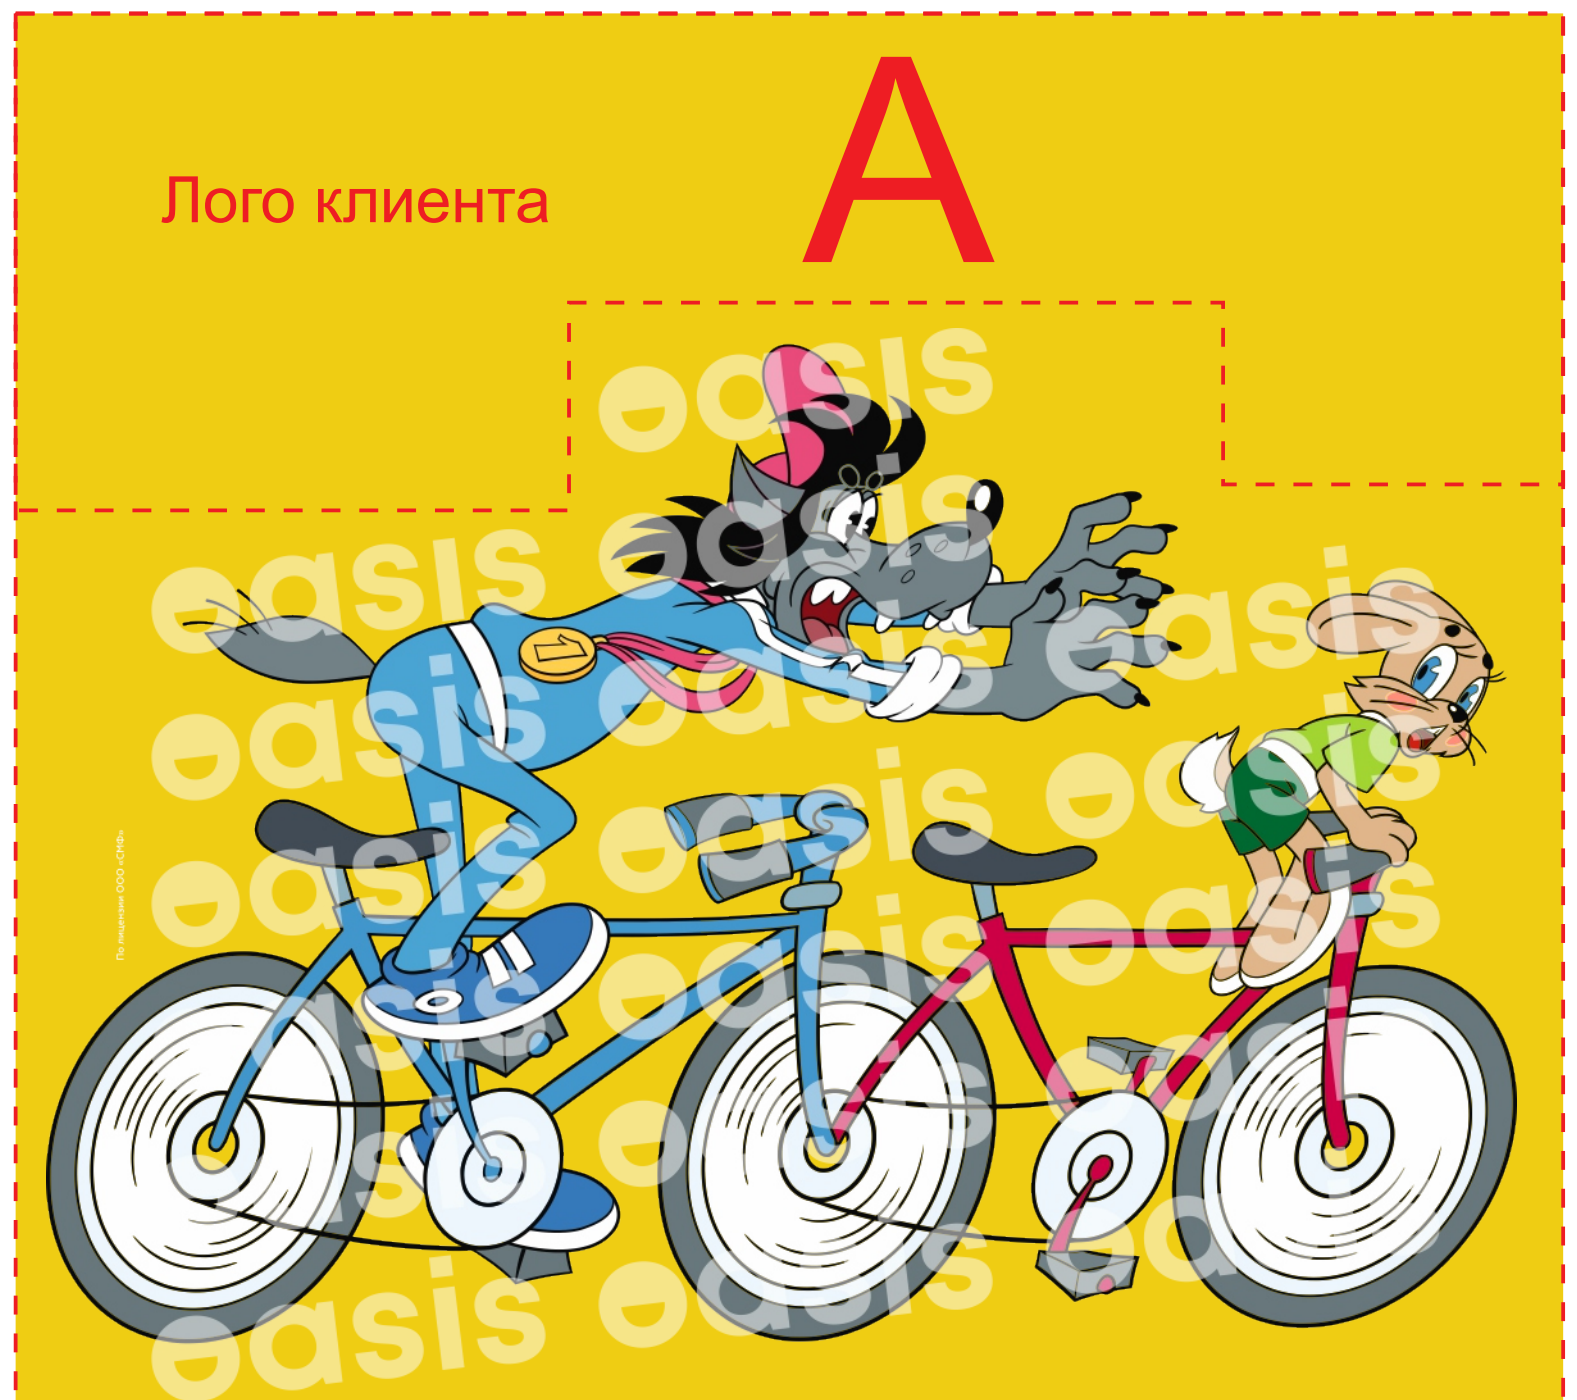

# Арт. 1048704-SMF-NP02

Внимание! Согласно ограничениям правообладателя ООО "Союзмультфильм", оригинальный контент/дизайн заказчиков может располагаться строго внутри областей, отмеченных пунктиром и подписью "лого клиента".

Вид спереди

Образец для круговой уф-печати

<b>A</b>	<b>Вид нанесения</b>	<b>Макс площадь (Ш*В)</b>
	Круговая уф-печать	204,7x65,7мм