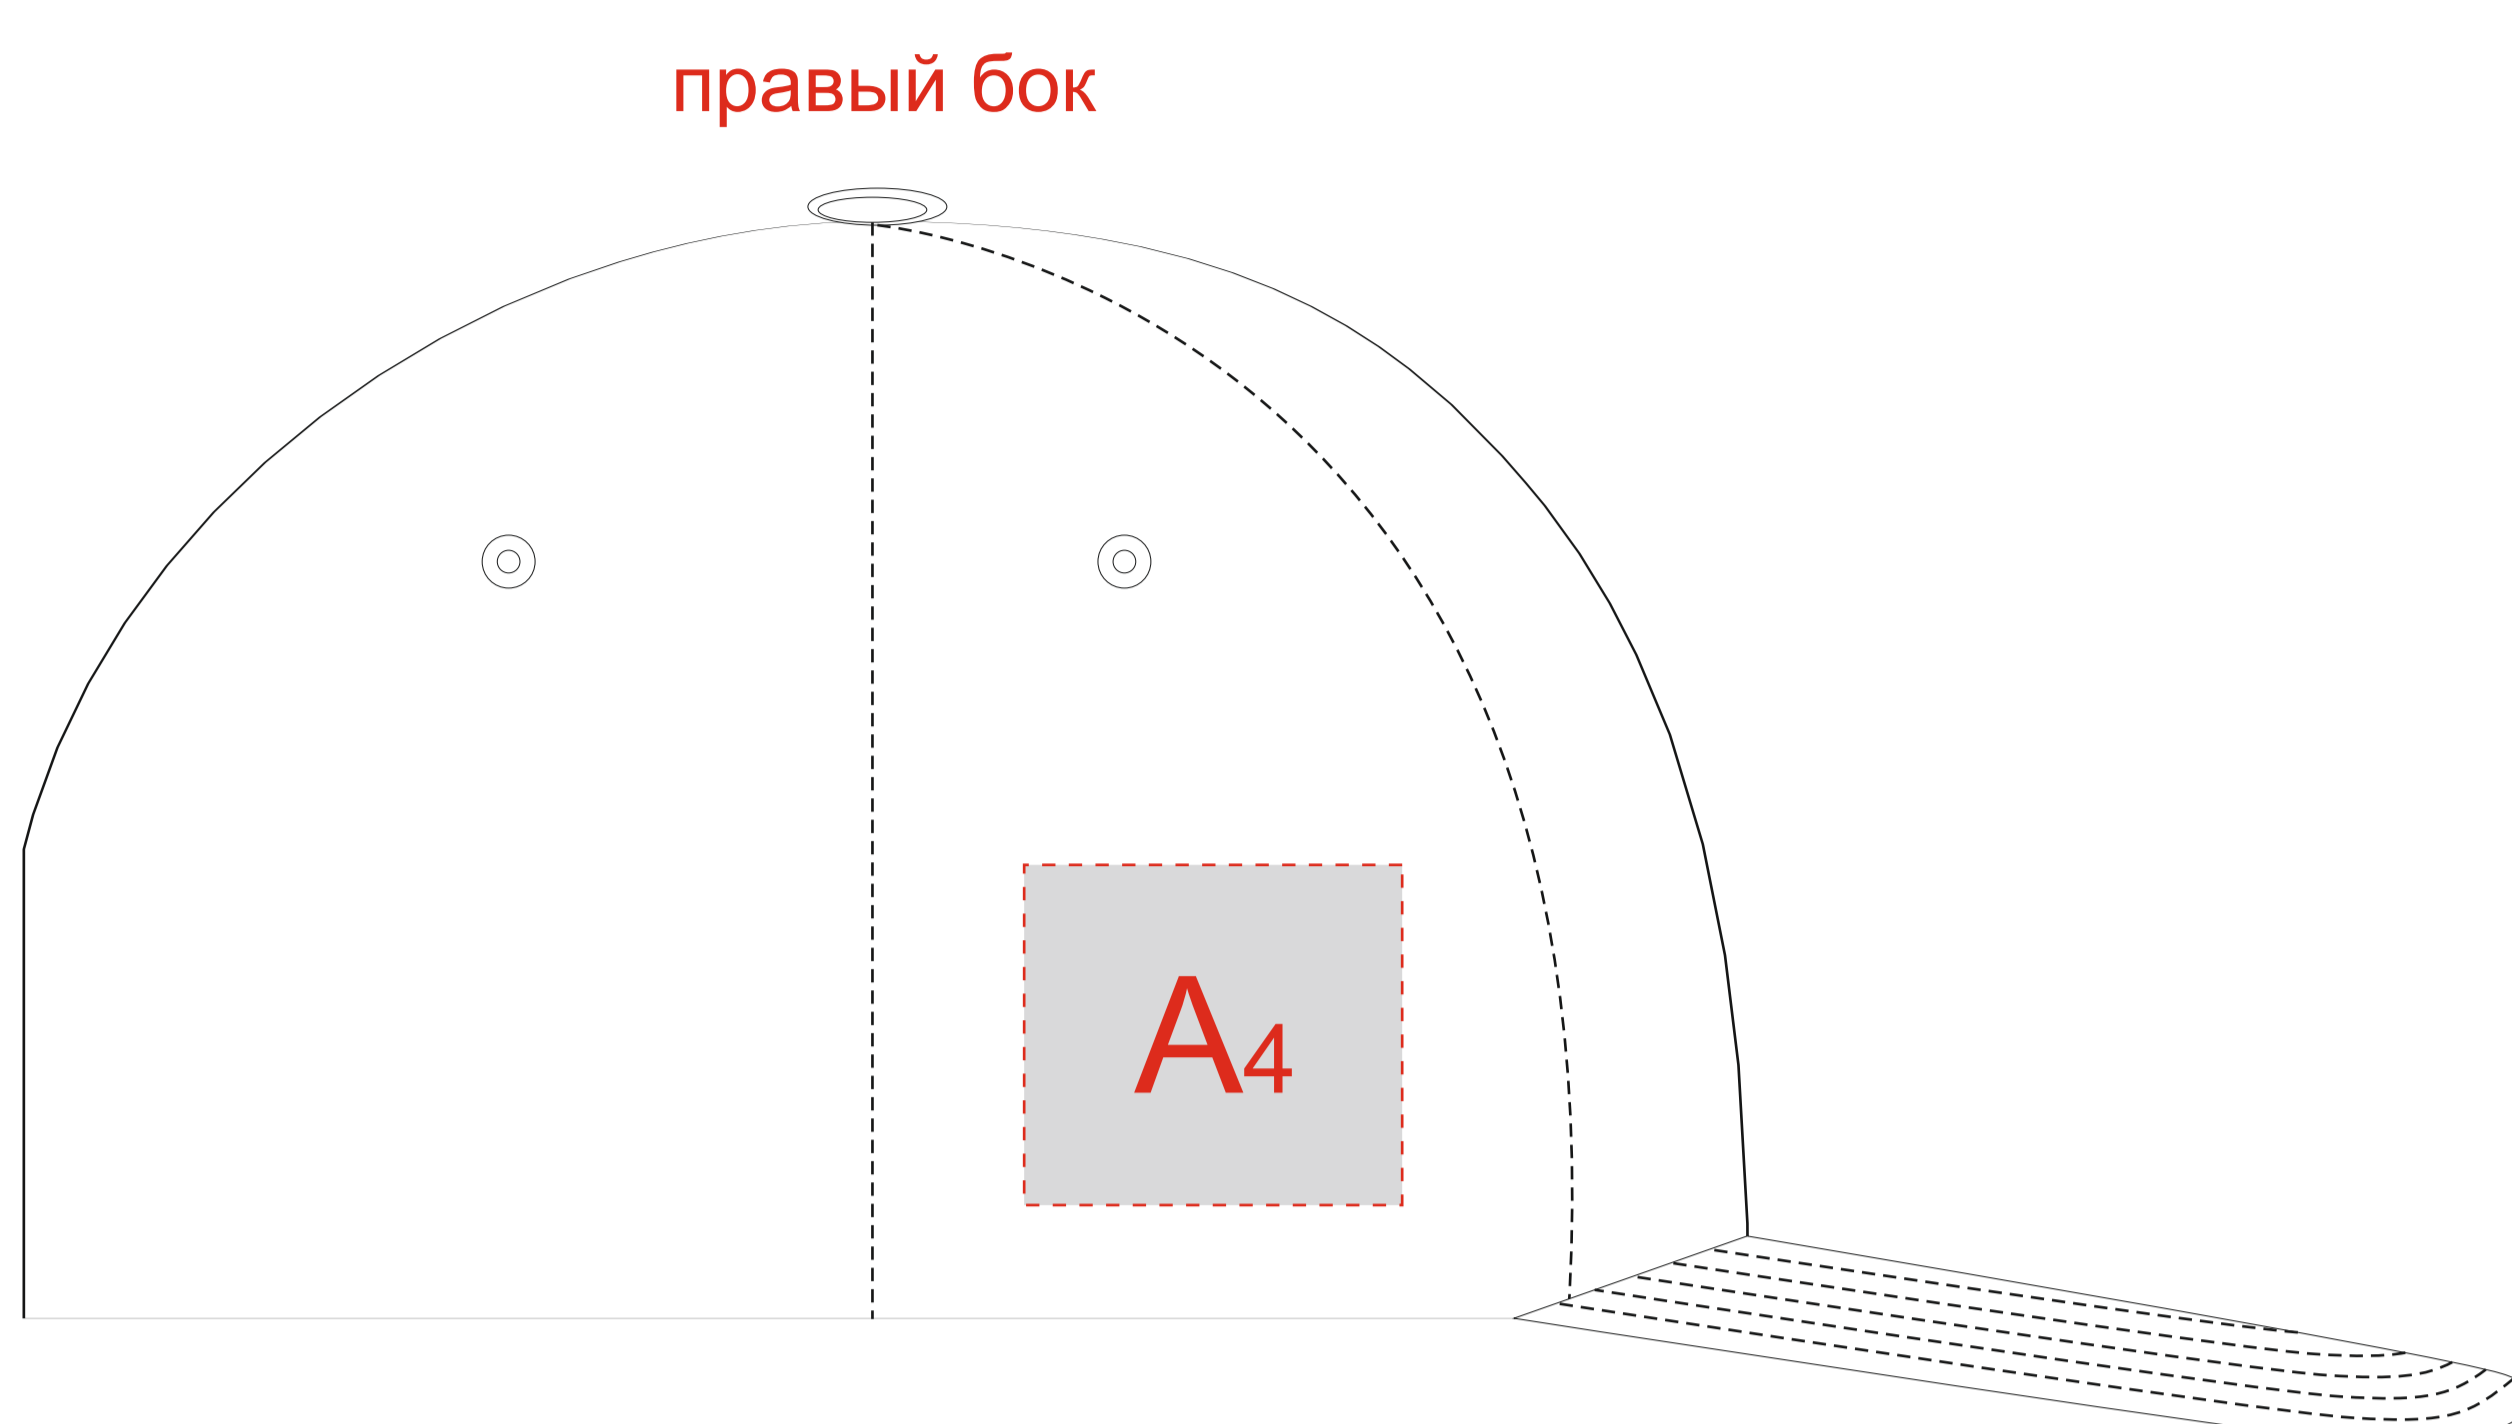

Арт. 111017

А	Вид нанесения	Макс площадь (Ш*В)
	Вышивка	50x45мм
	Термотрансфер	50x45мм