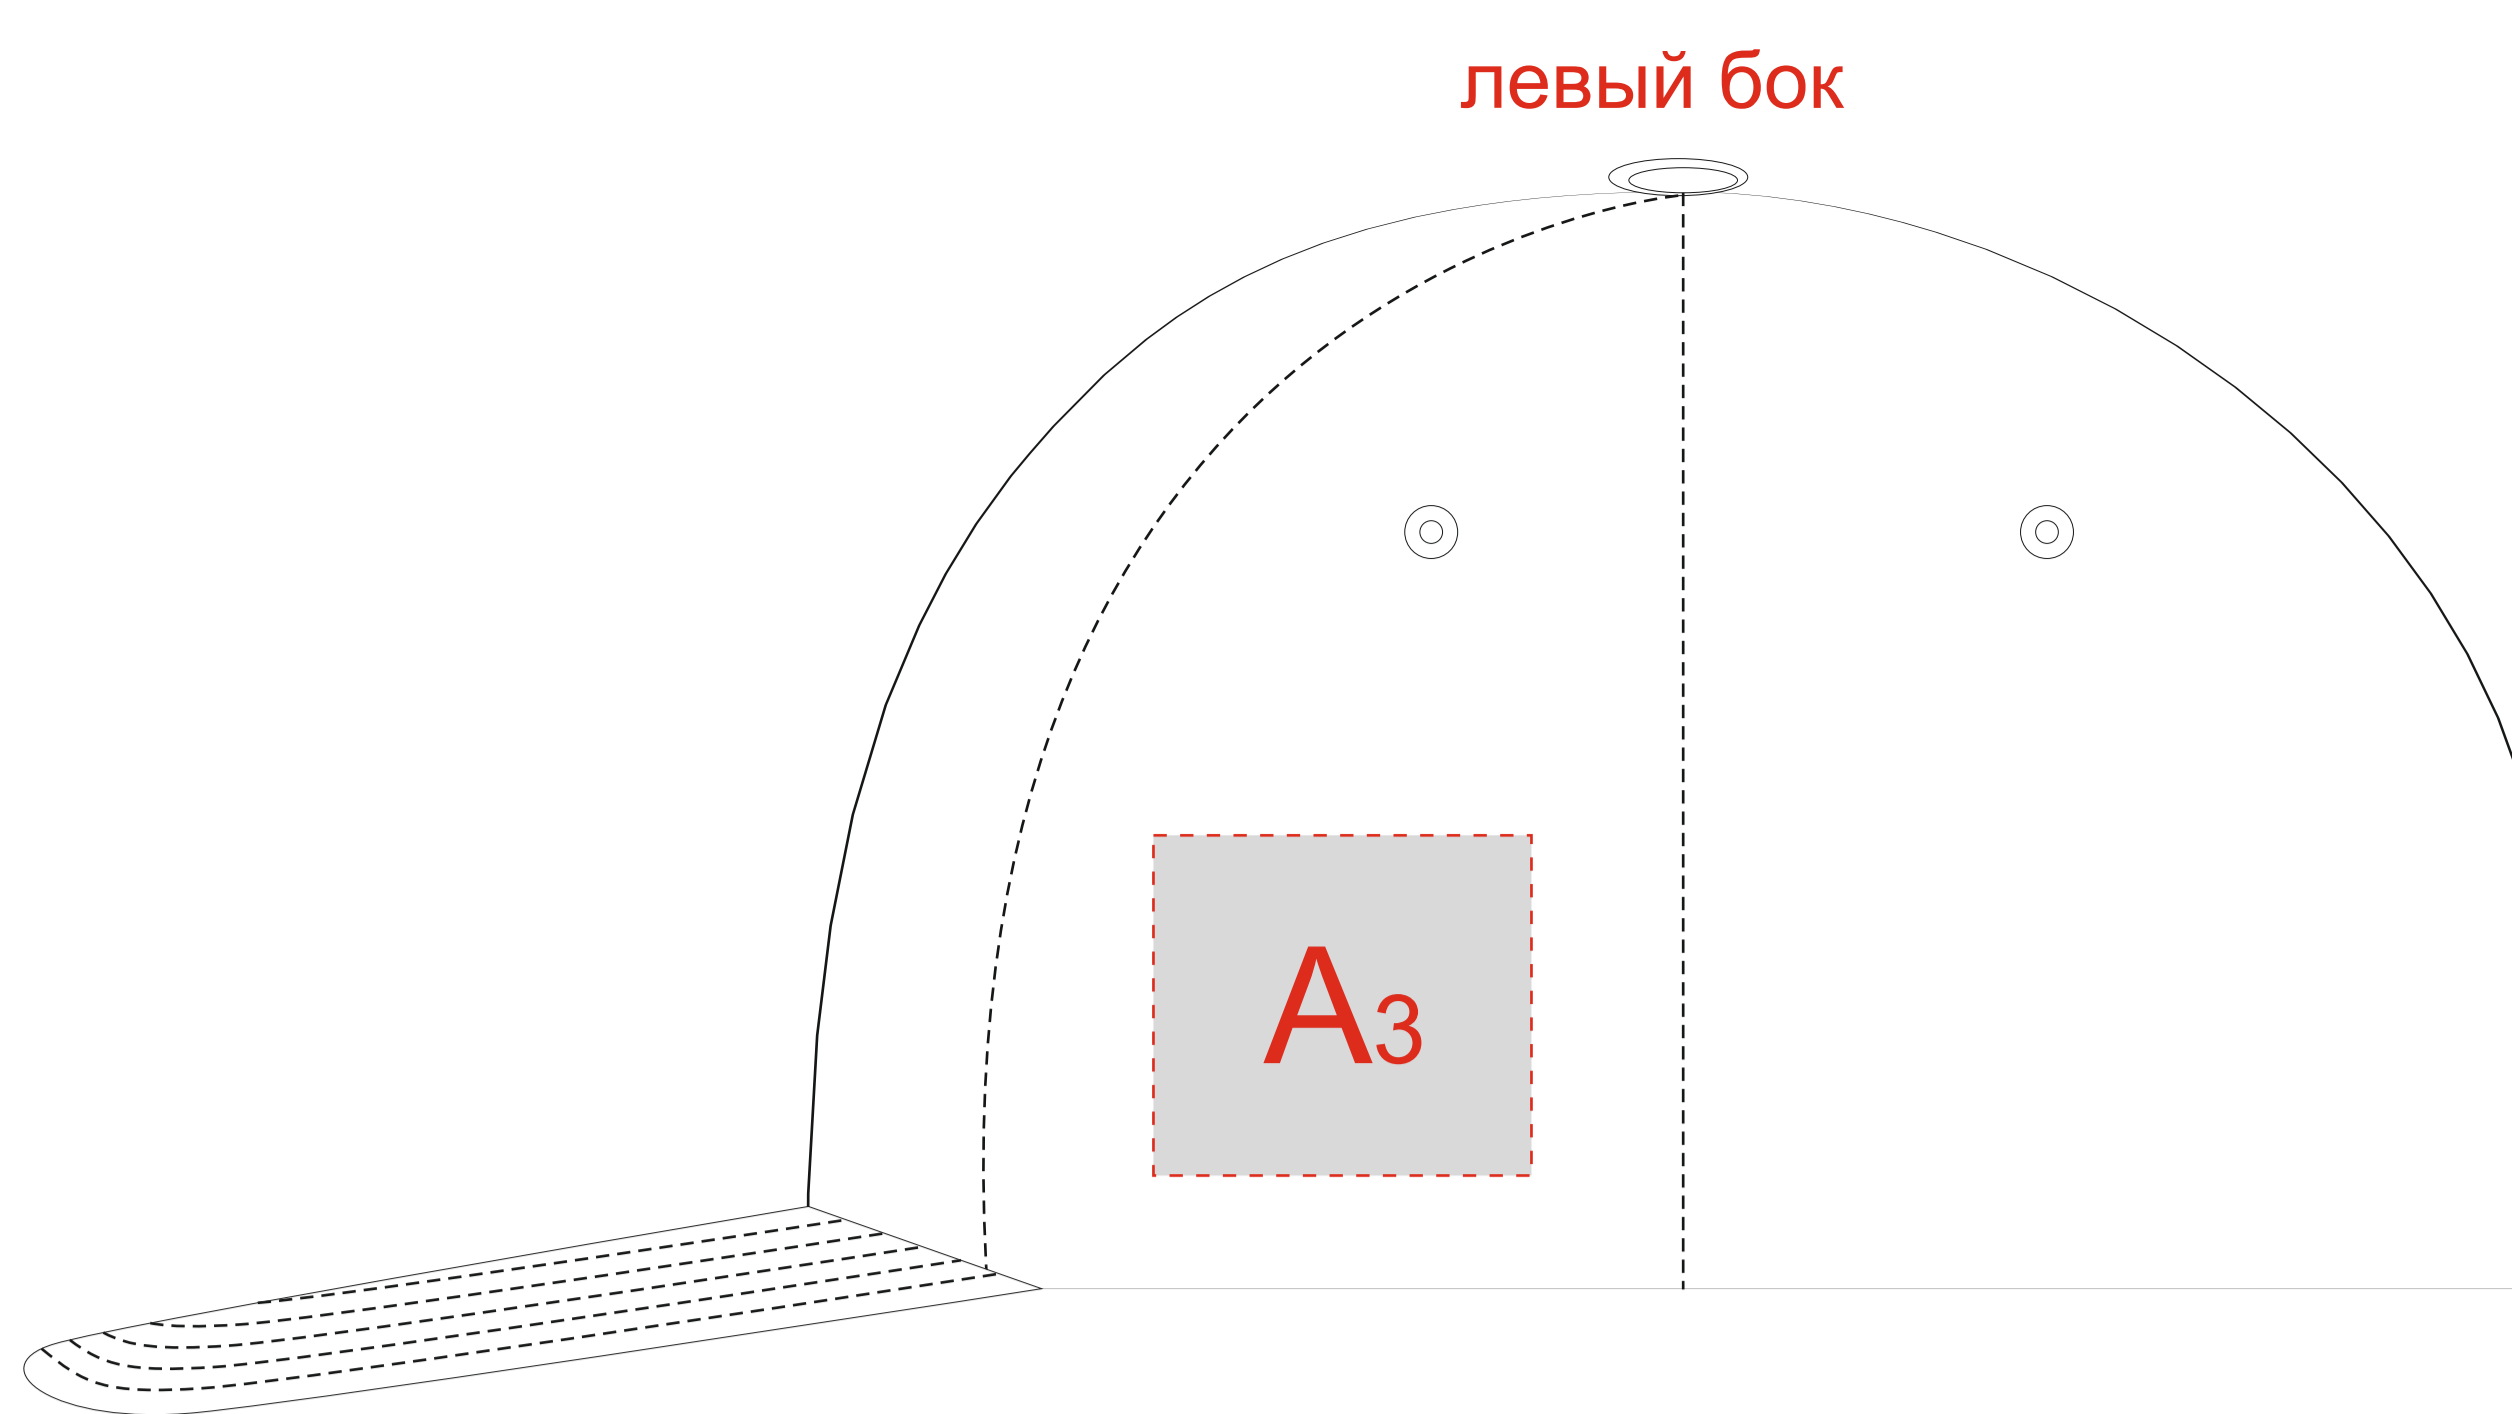

Арт. 111017

А	Вид нанесения	Макс площадь (Ш*В)
	Вышивка	50x45мм
	Термотрансфер	50x45мм