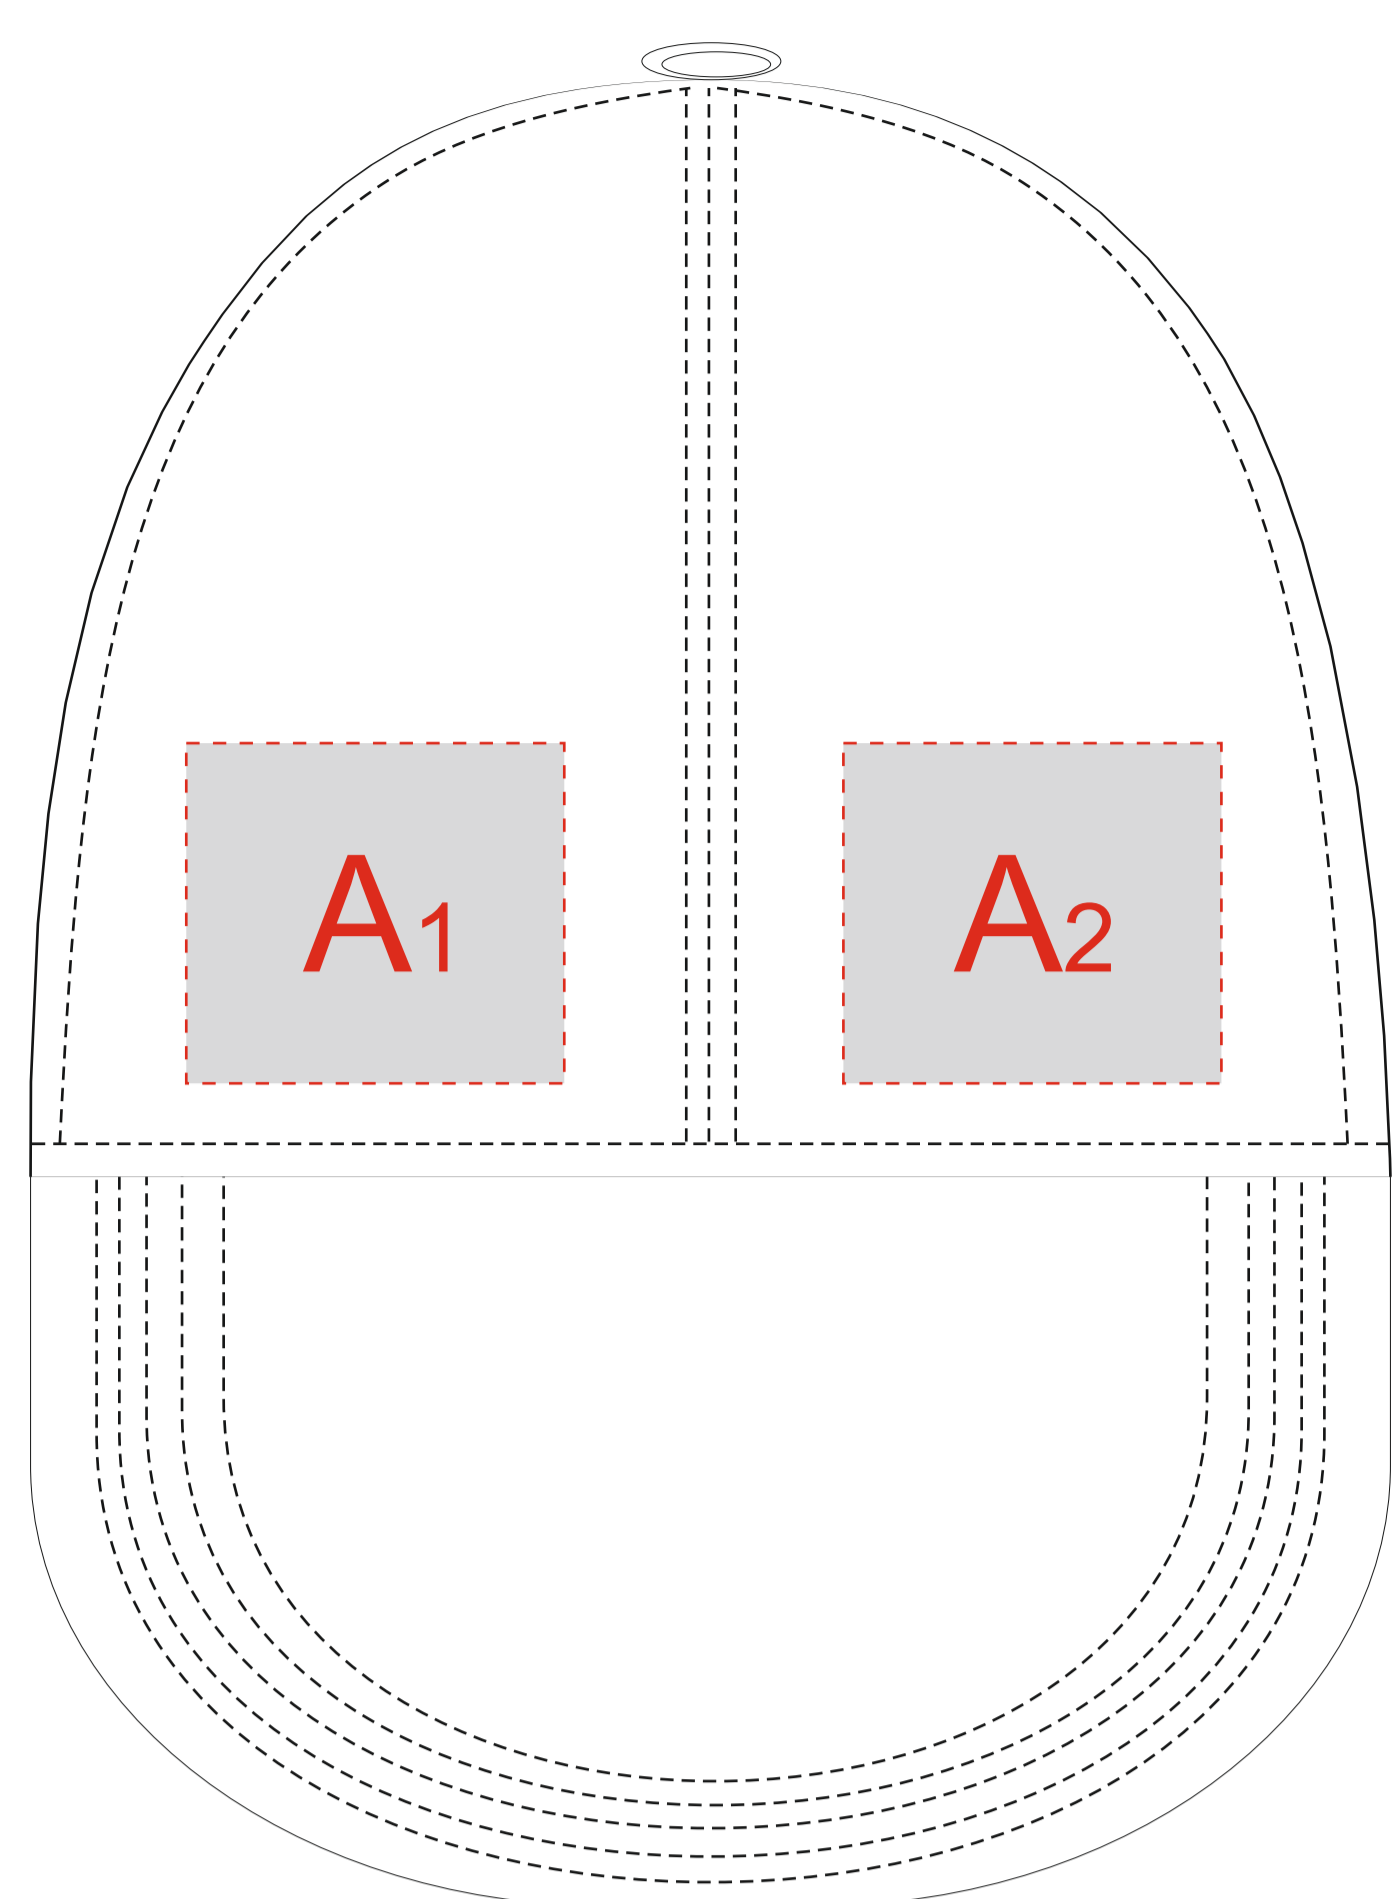

Арт. 111017

А	Вид нанесения	Макс площадь (Ш*В)
	Вышивка	50x45мм
	Термотрансфер	50x45мм