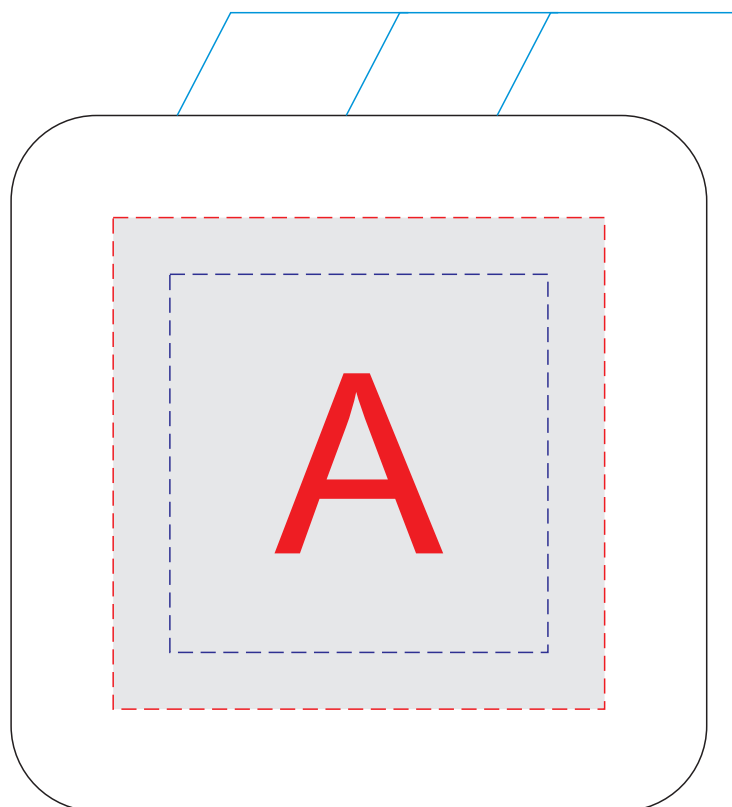

Лицо

usb

Оборот

usb

А	Вид нанесения	Макс площадь (Ш*В)
	Тампопечать	50x50мм
	Уф печать	50x50мм

В	Вид нанесения	Макс площадь (Ш*В)
	Уф печать	50x25мм