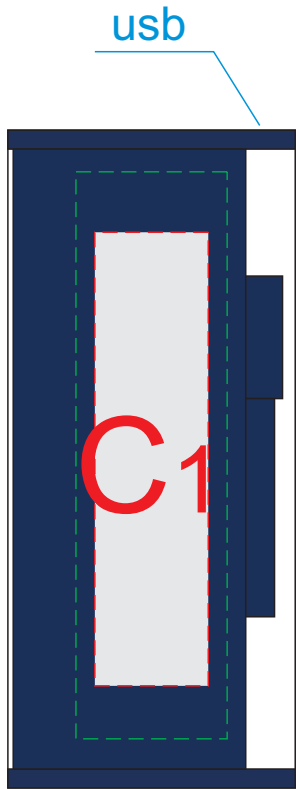

вид слева

вид спереди

вид справа

вид сзади

вид снизу

A	Вид нанесения	Макс площадь (Ш*В)
	Тампопечать	30x30мм
B	Вид нанесения	Макс площадь (Ш*В)
	Тампопечать	30x30мм
	Цифровая печать на белой основе	35x40мм
C	Вид нанесения	Макс площадь (Ш*В)
	Тампопечать	15x40мм
	Цифровая печать на белой основе	20x75мм
D	Вид нанесения	Макс площадь (Ш*В)
	Тампопечать	30x20мм
	Цифровая печать на белой основе	48x32мм