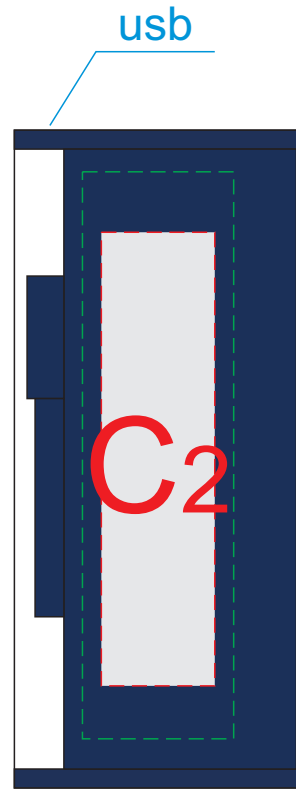

вид слева

вид спереди

вид справа

вид сзади

вид снизу

A	Вид нанесения	Макс площадь (Ш*В)
	Тампопечать	30x30мм
B	Вид нанесения	Макс площадь (Ш*В)
	Тампопечать	30x30мм
	Цифровая печать на белой основе	35x40мм
C	Вид нанесения	Макс площадь (Ш*В)
	Тампопечать	15x40мм
	Цифровая печать на белой основе	20x75мм
D	Вид нанесения	Макс площадь (Ш*В)
	Тампопечать	30x20мм
	Цифровая печать на белой основе	48x32мм