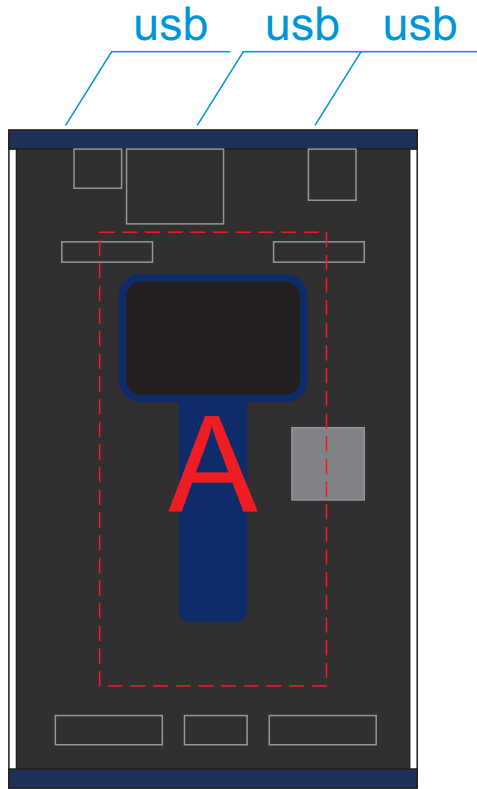

вид слева

вид спереди

вид справа

вид сзади

вид снизу

A	Вид нанесения	Макс площадь (Ш*В)
	Тампопечать	30x30мм
B	Вид нанесения	Макс площадь (Ш*В)
	Тампопечать	30x30мм
	Цифровая печать на белой основе	35x40мм
C	Вид нанесения	Макс площадь (Ш*В)
	Тампопечать	15x40мм
	Цифровая печать на белой основе	20x75мм
D	Вид нанесения	Макс площадь (Ш*В)
	Тампопечать	30x20мм
	Цифровая печать на белой основе	48x32мм