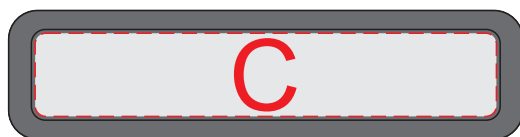

ВИД СНИЗУ

<b>А</b>	Вид нанесения	Макс площадь (Ш*В)
	Тампопечать	40x40мм
	Цифровая печать на белой основе	50x65мм
	Смола	50x65мм

<b>В</b>	Вид нанесения	Макс площадь (Ш*В)
	Тампопечать	40x40мм
	Цифровая печать на белой основе	50x135мм
	Смола	50x90мм

<b>С</b>	Вид нанесения	Макс площадь (Ш*В)
	Цифровая печать на белой основе	61x11мм