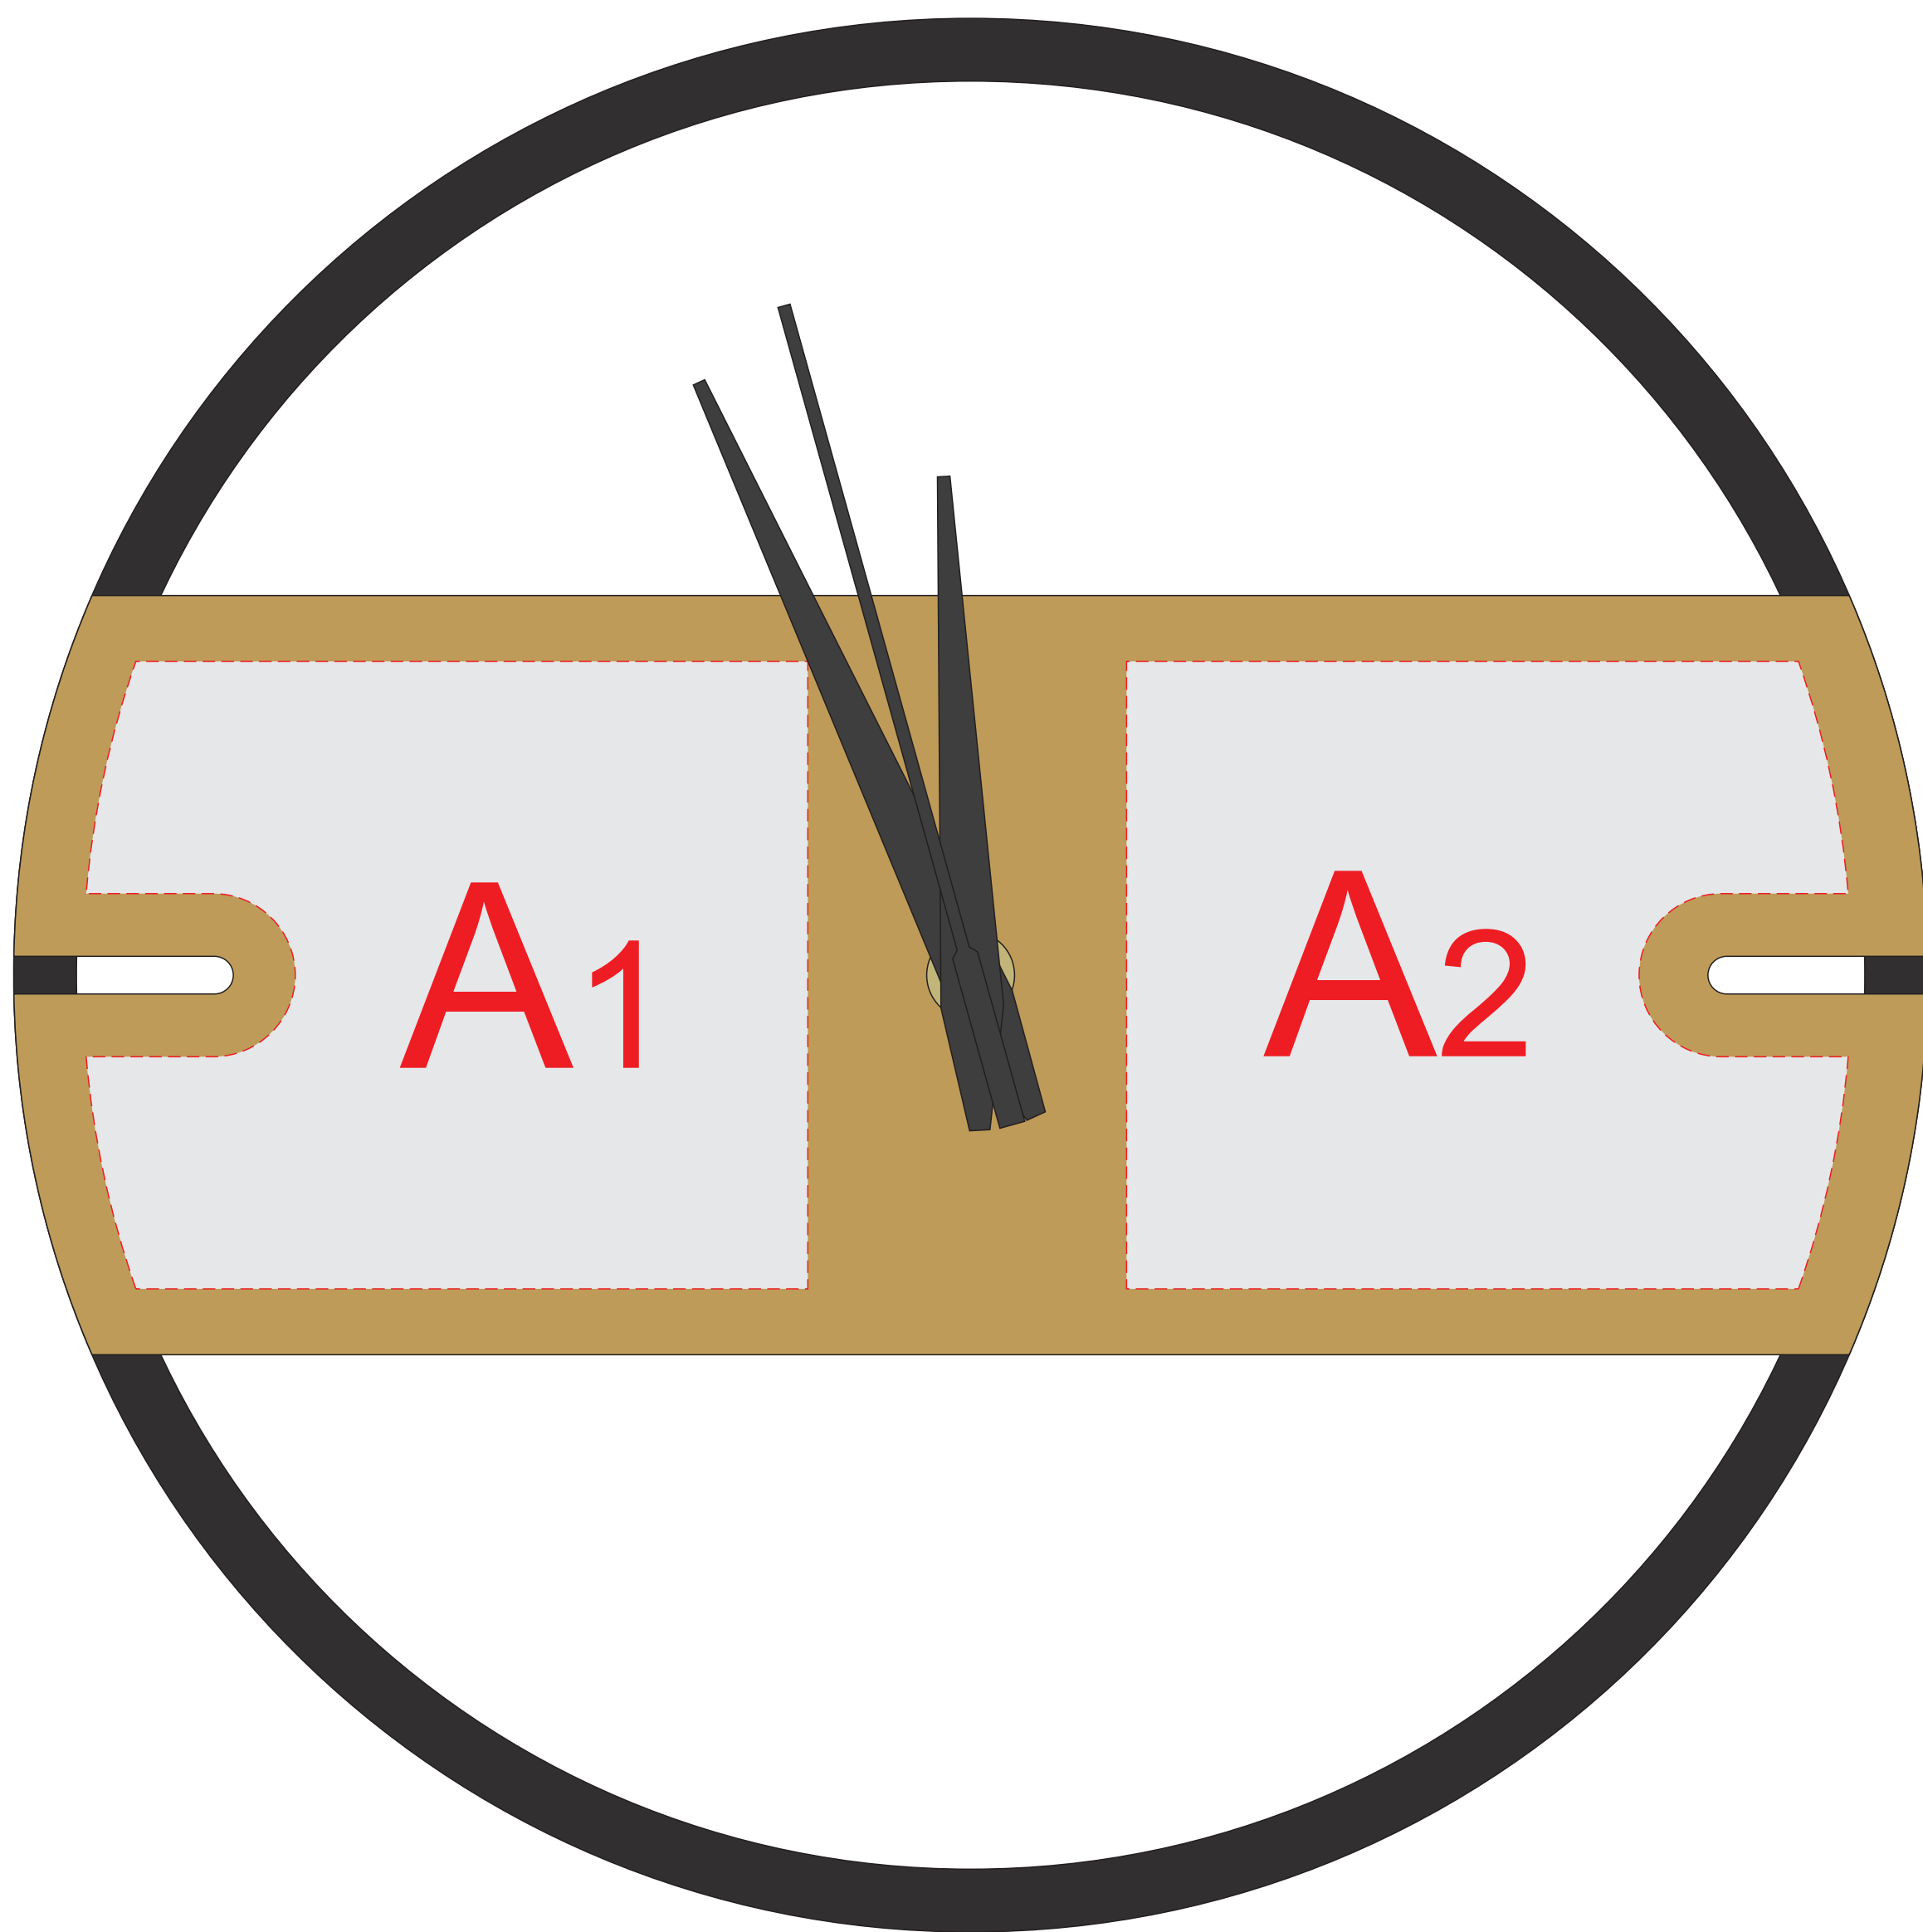

Арт. 186239

Внимание! Из-за особенностей деревянной поверхности изображение может быть неоднородным.
Рекомендуем выбирать контурную гравировку

А	Вид нанесения	Макс площадь (Ш*В)
	Гравировка	115x100мм
	Шильд спектрум	115x100мм