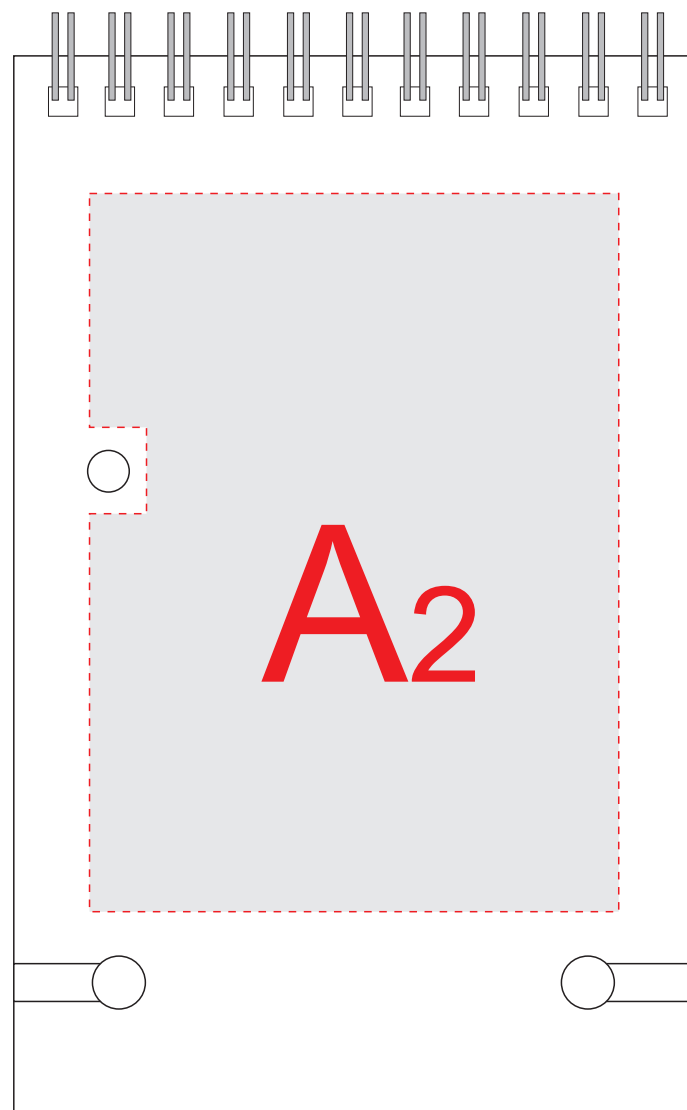

Арт 114115

лицо

оборот

A	Вид нанесения	Макс площадь (Ш*В)
	Гравировка	70x95мм
	Тиснение (блинт)	70x95мм