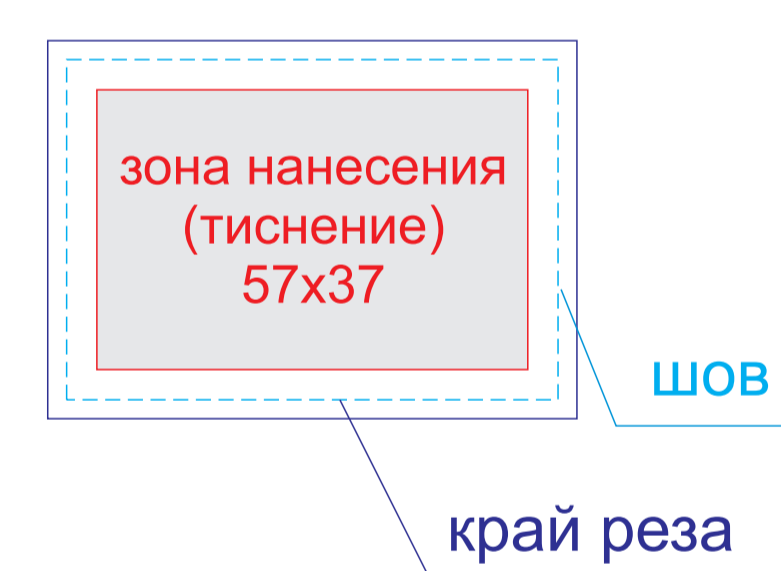

Арт.954410

Лицо

Оборот

НАНЕСЕНИЕ НА ПАТЧИ

ПАТЧ КРУГЛЫЙ

ПАТЧ ПРЯМОУГОЛЬНЫЙ

A	Вид нанесения	Макс площадь (Ш*В)
	Термотрансфер	150x120мм
	Патч Круглый	47X47мм
	Патч Прямоугольный	57X37мм
B	Вид нанесения	Макс площадь (Ш*В)
	Термотрансфер	230x50мм
	Патч Круглый	47x47мм
	Патч Прямоугольный	57x37мм
C	Вид нанесения	Макс площадь (Ш*В)
	Термотрансфер	40x70мм