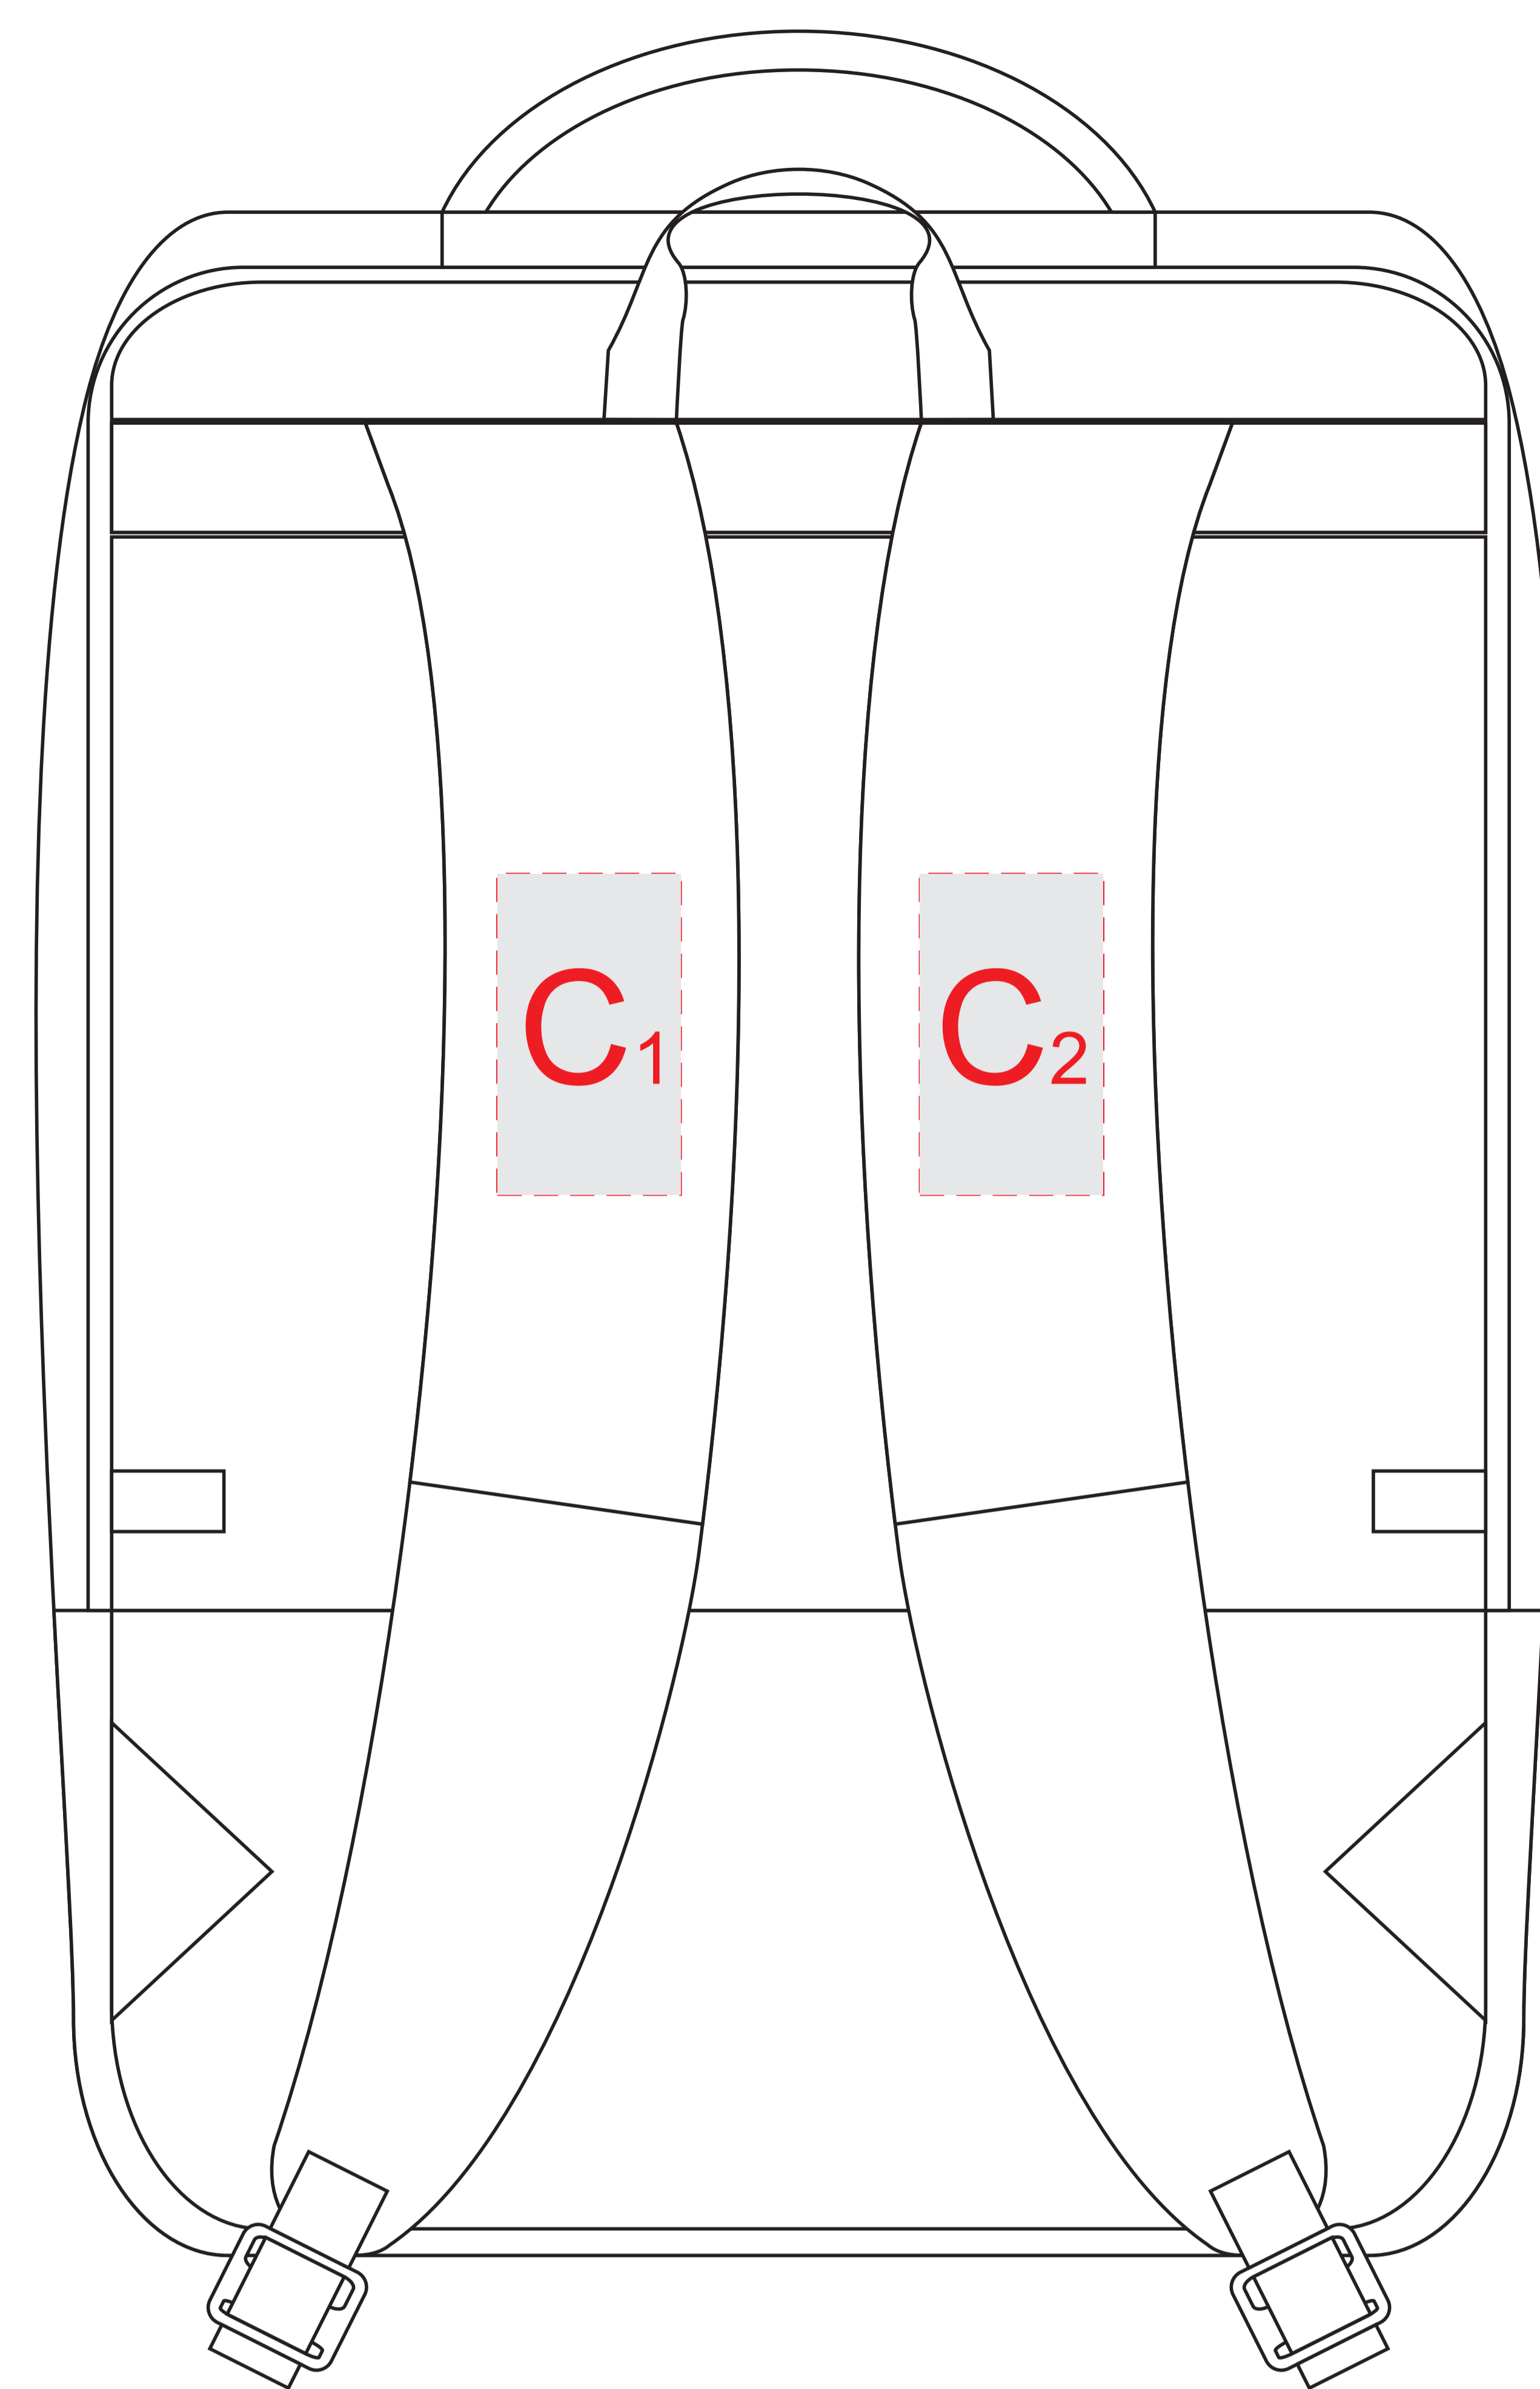

Арт.954410

Лицо

Оборот

НАНЕСЕНИЕ НА ПАТЧИ

ПАТЧ КРУГЛЫЙ

ПАТЧ ПРЯМОУГОЛЬНЫЙ

A	Вид нанесения	Макс площадь (Ш*В)
	Термотрансфер	150x120мм
	Патч Круглый	47X47мм
	Патч Прямоугольный	57X37мм
B	Вид нанесения	Макс площадь (Ш*В)
	Термотрансфер	230x50мм
	Патч Круглый	47x47мм
	Патч Прямоугольный	57x37мм
C	Вид нанесения	Макс площадь (Ш*В)
	Термотрансфер	40x70мм